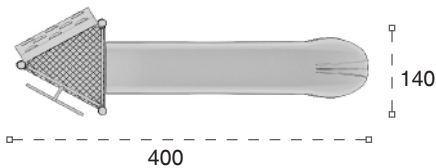

184 M Klasik Oyun Grubu Classic Playground

	Güvenlik Alanı: Safety Area:	635cm x 440cm
	Kapasite: Capacity:	3-5
	Yükseklik: Height:	220cm
	Yaş Aralığı: Age Group:	3+

149 M Klasik Oyun Grubu Classic Playground

	Güvenlik Alanı: Safety Area:	700cm x 440cm
	Kapasite: Capacity:	3-5
	Yükseklik: Height:	300cm
	Yaş Aralığı: Age Group:	3+

150 M Klasik Oyun Grubu Classic Playground

	Güvenlik Alanı: Safety Area:	700cm x 440cm
	Kapasite: Capacity:	3-5
	Yükseklik: Height:	250cm
	Yaş Aralığı: Age Group:	3+