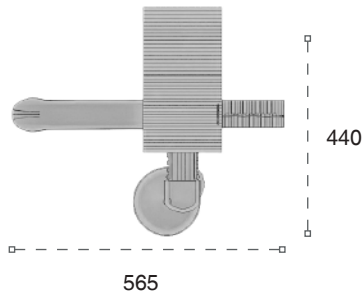

25 A

Klasik Ahşap Oyun Grubu
Classical Wooden Playground

Ahşap oyun grubu; empenyelenmiş çam ahşaptan üretilmiştir. Kaydırak ve ahşap tırmanma elemanlarından oluşur. Çocukların fiziksel ve zihinsel gelişimlerine katkıda bulunur. *Wooden playground manufactured from impregnated pine wood. It consists of slide and wooden climbing equipment. It develops mental and physical health of children.*

	Güvenlik Alanı: Safety Area:	865cm x 740cm
	Kapasite: Capacity:	10-12
	Yükseklik: Height:	370cm
	Yaş Aralığı: Age Group:	3+