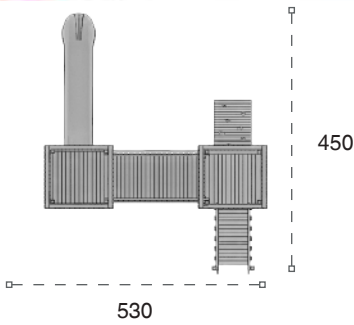

24 A

Kale Temalı Ahşap Oyun Grubu Castle Themed Wooden Playground

Ahşap kale temalı oyun grubu; empenyelenmiş çam ahşaptan üretilmiştir. Kaydırak, ahşap tırmanma ve köprü elemanlarından oluşur. Çocukların fiziksel ve zihinsel gelişimlerine katkıda bulunur. *Wooden castle themed playground manufactured from impregnated pine wood. It consists of slide, wooden climbing and rope bridge. It develops mental and physical health of children.*

	Güvenlik Alanı: Safety Area:	830cm x 750cm
	Kapasite: Capacity:	14-16
	Yükseklik: Height:	315cm
	Yaş Aralığı: Age Group:	3+