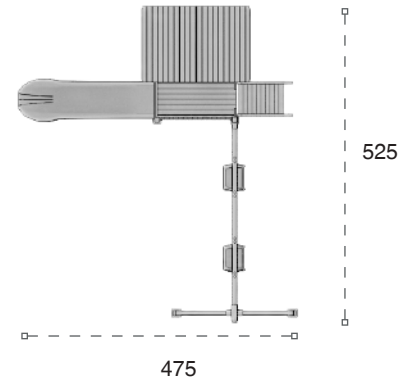

32 A

Ev Temalı Ahşap Oyun Grubu
Home Themed Wooden Playground

Ahşap ev temalı oyun grubu; emprenyelenmiş çam ahşaptan üretilmiştir. Kaydırak ve salıncak elemanlarından oluşur. Çocukların fiziksel ve zihinsel gelişimlerine katkıda bulunur. *Wooden house themed playground manufactured from impregnated pine wood. It consists of slide and swing. It develops mental and physical health of children.*

	Güvenlik Alanı: Safety Area:	825cm x 775cm
	Kapasite: Capacity:	8-10
	Yüksaklık: Height:	250cm
	Yaş Aralığı: Age Group:	3+