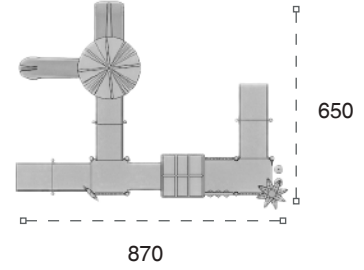

28 EG

Engelsiz Metal Oyun Grubu
Accessible Metal Playground

Engelsiz oyun grubu; kaydırak ve rampa elemanlarından oluşur. Çocukların fiziksel ve zihinsel gelişimlerine katkıda bulunur. *Accessible playground has slide and ramp equipments that contributes children's physical and mental health.*

	Yükseklik: Height:	3+
	Yaş Aralığı: Age Group:	370cm

	Güvenlik Alanı: Safety Area:	14-16
	Kapasite: Capacity:	1170cm x 950cm