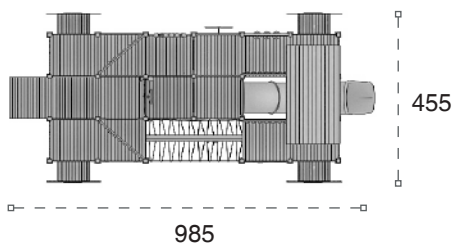

	Güvenlik Alanı: Safety Area:	1285cm x 755cm
	Kapasite: Capacity:	34-36
	Yükseklik: Height:	360cm
	Yaş Aralığı: Age Group:	3+

AHŞAP OYUN GRUPLARI | WOODEN PLAYGROUNDS

Klasik Ahşap Oyun Grupları | Classic Wooden Playground