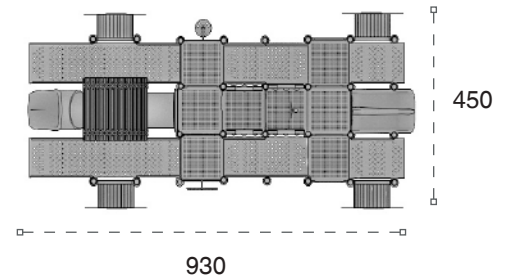

ENGELSİZ OYUN GRUPLARI | ACCESSIBLE PLAYGROUNDS

Engelsiz Oyun Grupları | Accessible Playground

23 EG

Araba Temalı Engelli Oyun Grubu
Car Themed Accessible Playground

Araba temalı engelsiz oyun grubu; kaydırak, metal tırmanma, polietilen tırmanma, rampa ve tüp geçiş elemanlarından oluşur. Çocukların hayal gücünü geliştirir ve fiziksel aktivite ihtiyaçlarını karşılar. *Car themed accessible playground has slide, metal climbing, polyethylene climbing, ramp passing and tube passing equipments that opens up children's imaginations and meet their physical activity needs.*

Güvenlik Alanı: Safety Area:	1250cm x 750cm
Kapasite: Capacity:	28-30
Yükseklik: Height:	345cm
Yaş Aralığı: Age Group:	5+