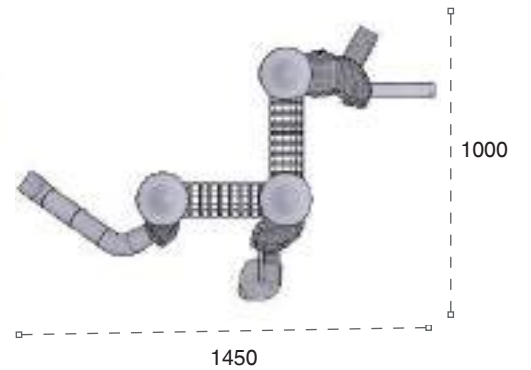

	Güvenlik Alanı: Safety Area:	1750cm x 1300cm
	Kapasite: Capacity:	20-22
	Yükseklik: Height:	580cm
	Yaş Aralığı: Age Group:	5+

37 M

Kale Temalı Oyun Grubu
Castle Themed Playground

Kale temalı oyun grubu; kaydırak, metal tırmanma ve köprü elemanlarından oluşur. Çocukların yaratıcılıklarını geliştirir ve fiziksel gelişimlerine katkıda bulunur. *Castle themed playground has slide, metal climbing and bridge equipments that contributes children's physical health and open up their imagination.*