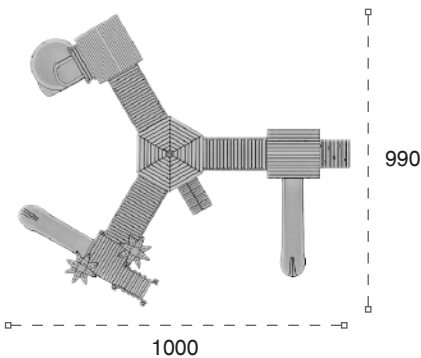

Ahşap oyun grubu; empenyelenmiş çam ahşaptan üretilmiştir. Kaydırak ve ahşap tırmanma elemanlarından oluşur. Çocukların fiziksel ve zihinsel gelişimlerine katkıda bulunur. *Wooden playground manufactured from impregnated pine wood. It consists of slide and wooden climbing equipment. It develops mental and physical health of children.*

	Güvenlik Alanı: Safety Area:	1300cm x 1290cm
	Kapasite: Capacity:	22-24
	Yükseklik: Height:	420cm
	Yaş Aralığı: Age Group:	3+