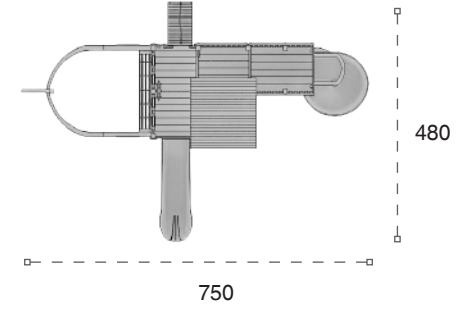

15 A

Gemi Temalı Ahşap Oyun Grubu
Ship Themed Wooden Playground

Ahşap gemi temalı oyun grubu; emprenyelenmiş malzemeden üretilmiştir. Kaydırak, ahşap tırmanma ve ip halat tırmanma elemanlarından oluşur. Çocukların fiziksel ve zihinsel gelişimlerine katkıda bulunur. *Wooden ship themed playground manufactured from impregnated wood material. It consists of slide, wooden climbing and rope climbing. It develops mental and physical health of children.*

	Güvenlik Alanı: Safety Area:	1050cm x 780cm
	Kapasite: Capacity:	10-12
	Yükseklik: Height:	420cm
	Yaş Aralığı: Age Group:	3+