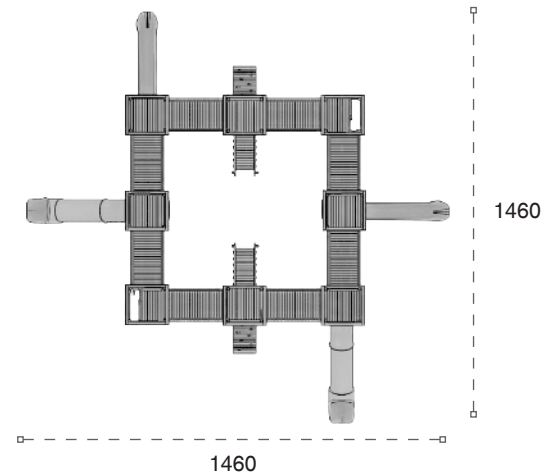

AHŞAP OYUN GRUPLARI | WOODEN PLAYGROUNDS

Klasik Ahşap Oyun Grupları | Classic Wooden Playground

36A

Kale Temalı Ahşap Oyun Grubu
Castle Themed Wooden Playground

Ahşap kale temalı oyun grubu; emprenyelenmiş çam ahşaptan üretilmiştir. Kaydırak, metal tırmanma, ahşap tırmanma, ip halat tırmanma ve köprü elemanlarından oluşur. Çocukların fiziksel ve zihinsel gelişimlerine katkıda bulunur. *Wooden castle themed playground manufactured from impregnated pine wood. It consists of slide, metal climbing, wood climbing, rope climbing and bridge. It develops mental and physical health of children.*

	Güvenlik Alanı: Safety Area:	1760cm x 1760cm
	Kapasite: Capacity:	55-60
	Yükseklik: Height:	530cm
	Yaş Aralığı: Age Group:	3+