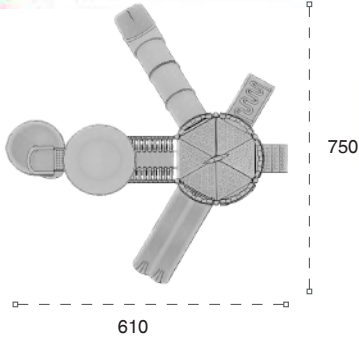

60 M

Kale Temalı Oyun Grubu
Castle Themed Playground

Kale temalı oyun grubu; kaydırak, polietilen tırmanma ve polietilen köprü elemanlarından oluşur. Çocukların hayal gücünü geliştirir ve fiziksel aktivite ihtiyacını karşılar. *Castle themed playground has slide, polyethylene climbing and polyethylene bridge equipments that contributes children's physical health and open up their imagination.*

	Güvenlik Alanı: Safety Area:	1050cm x 910cm
	Kapasite: Capacity:	16-18
	Yükselik: Height:	450cm
	Yaş Aralığı: Age Group:	3+