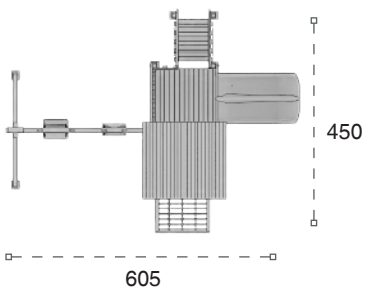

13 A

Klasik Ahşap Oyun Grubu Classical Wooden Playground

Ahşap oyun grubu; empenyelenmiş çam ahşaptan üretilmiştir. Kaydırak, ip halat tırmanma ve salıncak elemanlarından oluşur. Çocukların fiziksel ve zihinsel gelişimlerine katkıda bulunur. *Wooden playground manufactured from 1 class impregnated pine wood. It consists of slide, rope climbing and swing equipments. It develops mental and physical health of children.*

	Güvenlik Alanı: Safety Area:	905cm x 750cm
	Kapasite: Capacity:	8-10
	Yükseklik: Height:	340cm
	Yaş Aralığı: Age Group:	3+