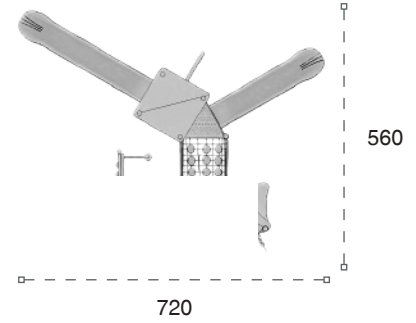

24 INT

Elektronik Uğur Böceği Oyun Grubu
Electronic Ladybug Playground

Uğur böceği temalı interaktif oyun grubu; kaydırak, polietilen tırmanma ve elektronik oyun elemanlarından oluşur. Çocukların hayal gücünü geliştirir ve fiziksel aktivite ihtiyacını karşılar. *Lady bug themed playground has slide, polyethylene climbing and electronic play equipments that contributes children's physical health and open up their imagination.*

1. Oyun | Tek kişilik Zaman Oyunu
2. Oyun | Tek kişilik Puan Oyunu
3. Oyun | İki takımlı Hız Oyunu
4. Oyun | İki takımlı Zaman Oyunu
5. Oyun | İki takımlı Puan Oyunu

	Güvenlik Alanı: Safety Area:	1020cm x 860cm
	Kapasite: Capacity:	10-12
	Yükseklik: Height:	350cm
	Yaş Aralığı: Age Group:	3+

Uğur Böceği Elektronik Oyun Birimi

Tek kişilik veya takımlar halinde oynanılabilen 5 adet oyun içerir. Rekabet ve hız öğeleri içeren oyunlar çocukları hareket etmeye teşvik eder.

Lady Bug Electronic Play Equipment

Includes 5 games that could be played by one person or as teams. It encourages children to move more while they play competitive and fast games.