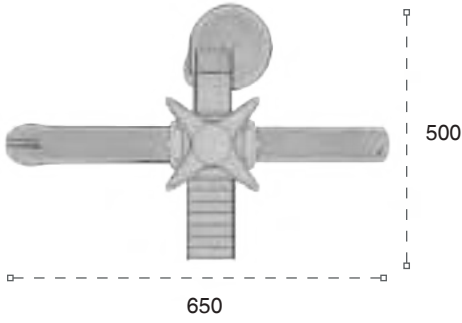

	Güvenlik Alanı: Safety Area:	810cm x 465cm
	Kapasite: Capacity:	3-5
	Yükseklik: Height:	365cm
	Yaş Aralığı: Age Group:	3+

04 M Klasik Oyun Grubu Classic Playground

Metal oyun grubu; kaydırak ve polietilen tırmanma elemanlarından oluşur. Çocukların fiziksel ve zihinsel gelişimlerine katkıda bulunur. *Metal playground has slide and polyethylene climbing equipments that contribute children's physical and mental health.*

	Güvenlik Alanı: Safety Area:	850cm x 770cm
	Kapasite: Capacity:	6-8
	Yükseklik: Height:	365cm
	Yaş Aralığı: Age Group:	3+

03 M

Klasik Oyun Grubu
Classic Playground

Metal oyun grubu; çeşitli kaydırak elemanlarından oluşur. Çocukların fiziksel ve zihinsel gelişimlerine katkıda bulunur. *Metal playground has various slide equipments that contribute children's physical and mental health.*

	Güvenlik Alanı: Safety Area:	950cm x 800cm
	Kapasite: Capacity:	4-6
	Yükseklik: Height:	365cm
	Yaş Aralığı: Age Group:	3+

07 M

Klasik Oyun Grubu
Classic Playground

Metal oyun grubu; kaydırak ve ip halat tırmanma elemanlarından oluşur. Çocukların fiziksel ve zihinsel gelişimlerine katkıda bulunur. *Metal playground has slide and rope climbing equipments that contribute children's physical and mental health.*