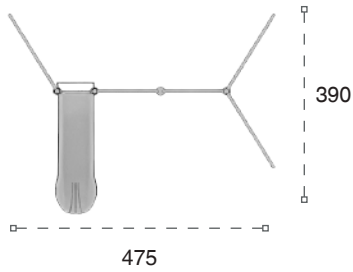

15 YN

Yeni Nesil Oyun Grubu
New Generation Playground

HDPE plakalardan ve metal tırmanma biriminden oluşan oyun grubu. Tek kaydırağa sahiptir. Çocukların hayal gücünü geliştirir ve fiziksel aktivite ihtiyaçlarını karşılar. *Play Equipment is formed from HDPE plates as an Urban Truck. It has one slide and climbing play equipment. It opens up children's imaginations and meet their physical activity needs.*

	Güvenlik Alanı: Safety Area:	775cm x 690cm
	Kapasite: Capacity:	8-10
	Yükseklik: Height:	255cm
	Yaş Aralığı: Age Group:	3+