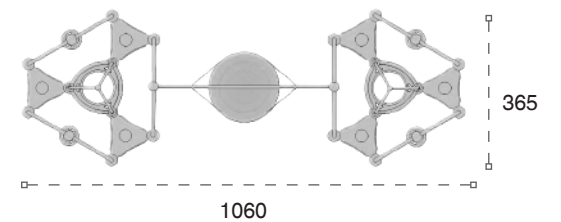

05 PH

Photon Yeni Nesil Oyun Grubu
Photon New Generation Playground

Polietilen tırmanma birimlerinden oluşan; salıncaklı yeni nesil tırmanma oyun grubu. Çocukların hayal gücünü geliştirir ve fiziksel aktivite ihtiyaçlarını karşılar. *Play Equipment is formed from PE units and nest swing. It opens up children's imaginations and meet their physical activity needs.*

	Güvenlik Alanı: Safety Area:	1360cm x 665cm
	Kapasite: Capacity:	10-12
	Yükseklik: Height:	300cm
	Yaş Aralığı: Age Group:	3+