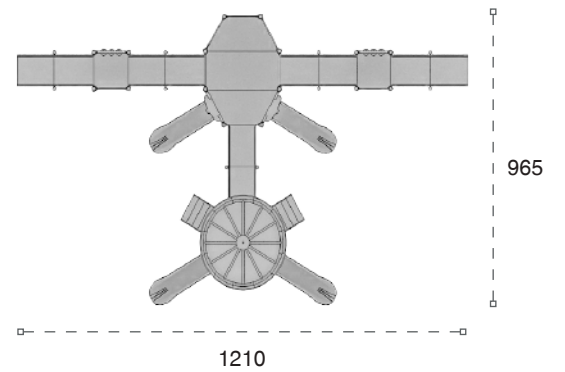

Engelsiz oyun grubu; kaydırac ve rampa elemanlarından oluşur. Çocukların fiziksel ve zihinsel gelişimlerine katkıda bulunur. Accessible playground has slide and ramp equipments that contributes children's physical and mental health.

	Güvenlik Alanı: Safety Area:	910cm x 665cm
	Kapasite: Capacity:	405cm
	Yükseklik: Height:	26-28
	Yaş Aralığı: Age Group:	3+