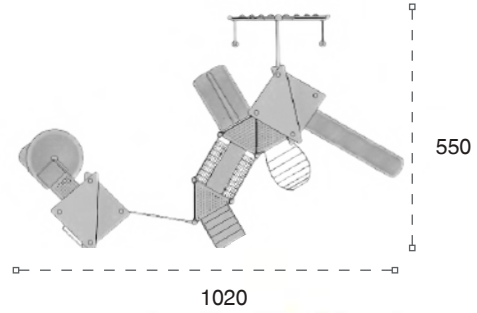

12 INT

Elektronik Lale Oyun Grubu
Electronic Tulip Playground

Lale temalı interaktif oyun grubu; kaydırak, metal tırmanma, ip halat tırmanma, ip halat köprü ve elektronik oyun elemanlarından oluşur. Çocukların hayal gücünü geliştirir ve fiziksel aktivite ihtiyacını karşılar. *Tulip themed playground has slide, metal climbing, rope climbing, rope bridge and electronic play equipments that contributes children's physical health and open up their imagination.*

1. Oyun | Tek kişilik Zaman Oyunu
2. Oyun | Tek kişilik Puan Oyunu
3. Oyun | İki takımlı Hız Oyunu
4. Oyun | İki takımlı Zaman Oyunu
5. Oyun | İki takımlı Puan Oyunu

	Güvenlik Alanı: Safety Area:	1320cm x 850cm
	Kapasite: Capacity:	16-18
	Yükseklik: Height:	350cm
	Yaş Aralığı: Age Group:	3+

Lale Elektronik Oyun Birimi

Tek kişilik veya takımlar halinde oynanılabilen 5 adet oyun içerir. Rekabet ve hız öğeleri içeren oyunlar çocukları hareket etmeye teşvik eder.

Tulip Electronic Play Equipment

Includes 5 games that could be played by one person or as team. It encourages children to move more, while they play competitive and fast games.