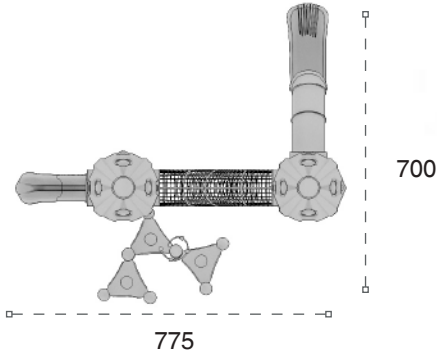

134 M

Uzay Temalı Oyun Grubu
Space Themed Playground

Uzay Temalı Oyun Grubu; galvanizlenmiş metal aksam, kaydırak, kafes tırmanma ve polietilen tırmanma elemanlarından oluşur. Çocukların fiziksel ve zihinsel gelişimlerine katkıda bulunur. *Space themed playground has galvanised metal structure, slide, rope-cage climbing and polyethylene climbing activities that contribute to the physical and the mental development of children.*

	Güvenlik Alanı: Safety Area:	1075cm x 1000cm
	Kapasite: Capacity:	8-10
	Yükseklik: Height:	440cm
	Yaş Aralığı: Age Group:	5+