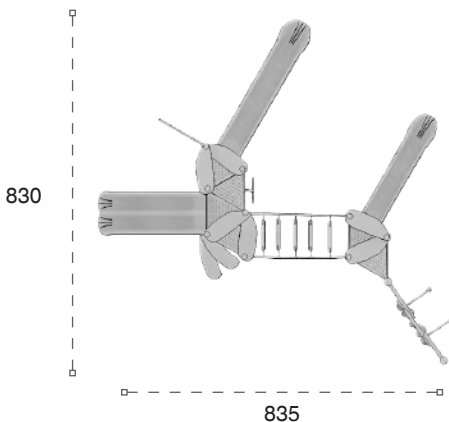

Lady Bug Electronic Play Equipment

Includes 5 games that could be played by one person or as teams. It encourages children to move more while they play competitive and fast games.

	Güvenlik Alanı: Safety Area:	1135cm x 1130cm
	Kapasite: Capacity:	20-22
	Yükseklik: Height:	350cm
	Yaş Aralığı: Age Group:	3+