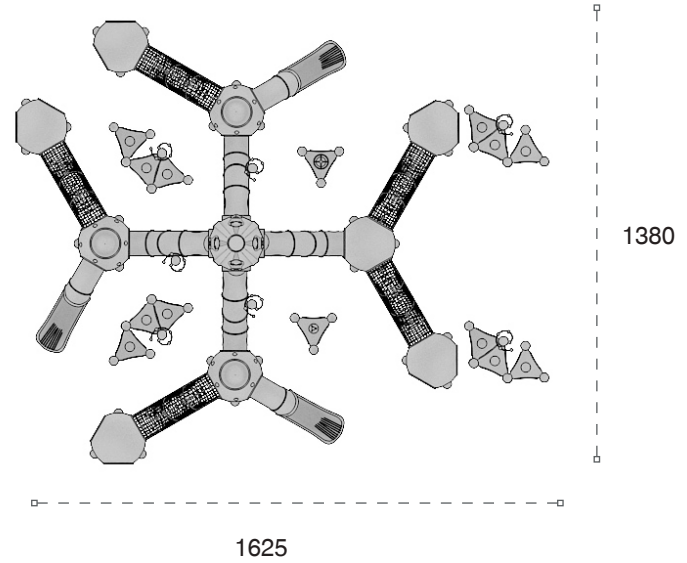

Uzay Temalı Oyun Grubu; galvanizlenmiş metal aksam, kaydırak, tüp tırmanma, polietilen tırmanma, kafes tırmanma ve denge elemanlarından oluşur. Çocukların yaratıcılıklarını geliştirerek zihinsel ve fiziksel gelişimlerine katkıda bulunur. *Space themed playground has galvanized metal structure, slide, tube climbing, polyethylene climbing, cage climbing and balancing equipments that contribute to the physical and the mental development of children.*