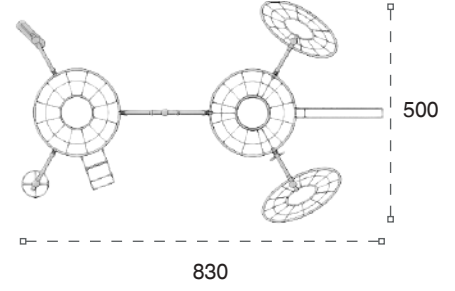

YENİ NESİL OYUN GRUPLARI | NEW GENERATION PLAYGROUNDS

HDPE Oyun Grupları | HDPE Playgrounds

05 YN

Yeni Nesil Oyun Grubu
New Generation Playground

İp halat tırmanma çemberleri ve metal tırmanma birimlerinden oluşan döner platform metal kaydırak gibi yan birimlerle desteklenmiş yeni nesil oyun grubu. Çocukların fiziksel ve zihinsel gelişimlerine katkıda bulunur. *It is a new generation playground complex formed from rope climbing circles, metal climbing equipments and supported with minor playground equipments. It opens up children's imaginations and meet their physical activity needs.*

	Güvenik Alanı: Safety Area:	1130cm x 800cm
	Kapasite: Capacity:	14-16
	Yükseklik: Height:	200cm
	Yaş Aralığı: Age Group:	3+