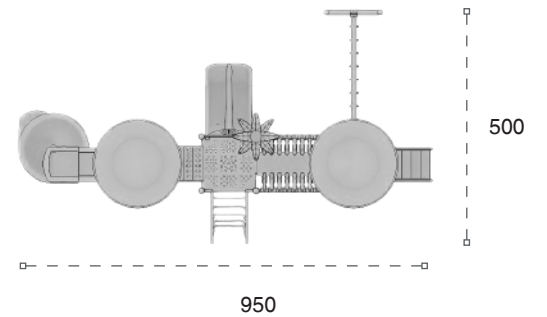

	Güvenlik Alanı: Safety Area:	1000cm x 950cm
	Kapasite: Capacity:	12-16
	Yükseklik: Height:	490cm
	Yaş Aralığı: Age Group:	3+

**69 M**Klasik Oyun Grubu
Classic Playground

Metal oyun grubu; çeşitli kaydırak elemanlarından oluşur. Çocukların fiziksel ve zihinsel gelişimlerine katkıda bulunur. *Metal playground has various slide equipments that contributes children's physical and mental health.*

	Güvenlik Alanı: Safety Area:	1350cm x 740cm
	Kapasite: Capacity:	12-14
	Yükseklik: Height:	490cm
	Yaş Aralığı: Age Group:	3+

METAL OYUN GRUPLARI | METAL PLAYGROUNDS

Klasik Oyun Grupları | Classic Playground

	Güvenlik Alanı: Safety Area:	1250cm x 800cm
	Kapasite: Capacity:	14-16
	Yükseklik: Height:	480cm
	Yaş Aralığı: Age Group:	3+

83 M

Klasik Oyun Grubu
Classic Playground

Metal oyun grubu; kaydırak, metal tırmanma ve polietilen tırmanma elemanlarından oluşur. Çocukların fiziksel ve zihinsel gelişimlerine katkıda bulunur. *Metal playground has slide, polyethylene climbing and metal climbing equipments that contributes children's physical and mental health.*