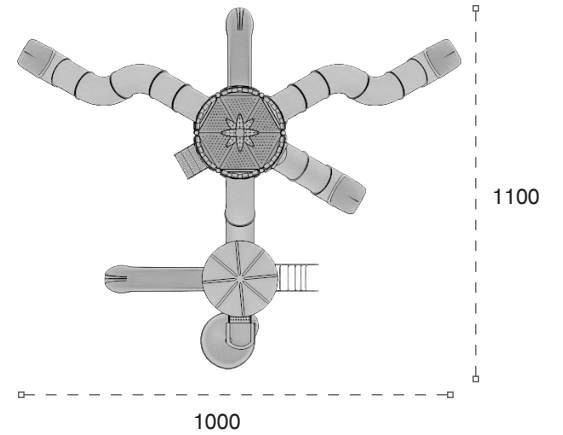

Kale temalı oyun grubu; kaydırak, metal tırmanma ve tüp tırmanma elemanlarından oluşur. Çocukların hayal gücünü geliştirir ve fiziksel aktivite ihtiyacını karşılar. *Castle themed playground has slide, metal climbing and tube climbing equipments that contributes children's physical health and open up their imagination.*

	Güvenlik Alanı: Safety Area:	1400cm x 1300cm
	Kapasite: Capacity:	24-26
	Yüksaklık: Height:	525cm
	Yaş Aralığı: Age Group:	3+