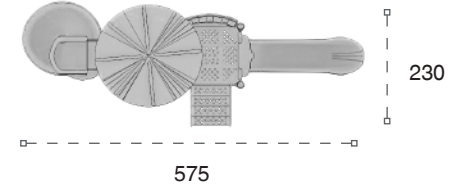

METAL OYUN GRUPLARI | METAL PLAYGROUNDS

Klasik Oyun Grupları | Classic Playground

58 M

Kale Temalı Oyun Grubu
Castle Themed Playground

Kale temalı oyun grubu; çeşitli kaydırak elemanlarından oluşur. Çocukların yaratıcılıklarını geliştirir ve fiziksel gelişimlerine katkıda bulunur. *Castle themed playground has various slide equipments. It opens up children's imagination.*

	Güvenlik Alanı: Safety Area:	875cm x 530cm
	Kapasite: Capacity:	8-10
	Yüksaklık: Height:	450cm
	Yaş Aralığı: Age Group:	3+

59 M

Kale Temalı Oyun Grubu
Castle Themed Playground

Kale temalı oyun grubu; kaydırak, polietilen tırmanma, polietilen köprü ve polietilen tünel merdiven elemanlarından oluşur. Çocukların yaratıcılıklarını geliştirir ve fiziksel gelişimlerine katkıda bulunur. *Castle themed playground has slide, polyethylene climbing, polyethylene bridge and polyethylene tunnel stair equipments. It opens up children's imagination.*

	Güvenlik Alanı: Safety Area:	965cm x 790cm
	Kapasite: Capacity:	14-16
	Yüksaklık: Height:	450cm
	Yaş Aralığı: Age Group:	3+