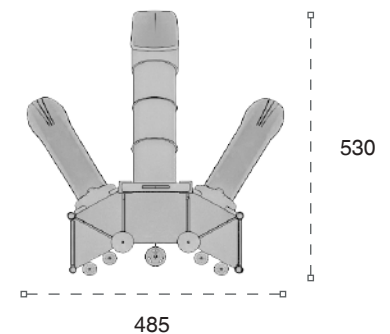

	Güvenlik Alanı: Safety Area:	745cm x 660cm
	Kapasite: Capacity:	6-8
	Yükseklik: Height:	360cm
	Yaş Aralığı: Age Group:	3+

96 M

Klasik Oyun Grubu
Classic Playground

Metal oyun grubu; kaydırak ve polietilen tırmanma elemanlarından oluşur. Çocukların fiziksel ve zihinsel gelişimlerine katkıda bulunur. *Metal playground has slide and polyethylene climbing equipments that contributes children's physical and mental health.*

	Güvenlik Alanı: Safety Area:	830cm x 785cm
	Kapasite: Capacity:	10-12
	Yükseklik: Height:	360cm
	Yaş Aralığı: Age Group:	3+

06 M

Klasik Oyun Grubu
Classic Playground

Metal oyun grubu; kaydırak ve polietilen tırmanma aktivitelerine sahiptir. Çocukların fiziksel ve zihinsel gelişimlerine katkıda bulunur. *Metal playground has slide and polyethylene climbing equipments that contributes children's physical and mental health.*