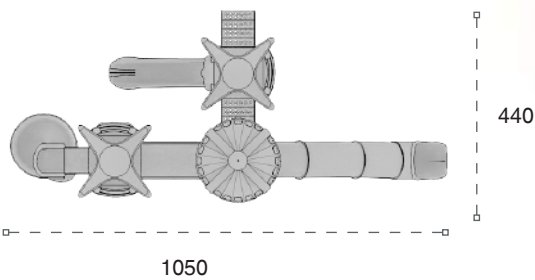

69 M

Klasik Oyun Grubu
Classic Playground

Metal oyun grubu; çeşitli kaydırak elemanlarından oluşur. Çocukların fiziksel ve zihinsel gelişimlerine katkıda bulunur. *Metal playground has various slide equipments that contributes children's physical and mental health.*

	Güvenlik Alanı: Safety Area:	1350cm x 740cm
	Kapasite: Capacity:	12-14
	Yükseklik: Height:	490cm
	Yaş Aralığı: Age Group:	3+