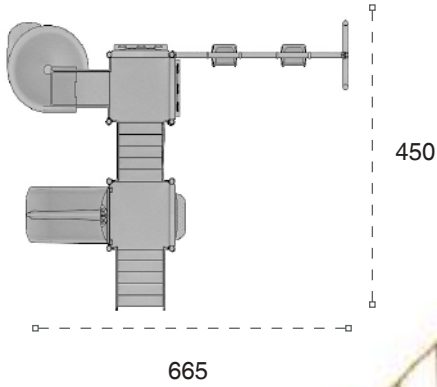

125 M

Ev Temalı Oyun Grubu
House Themed Playground

Ev temalı oyun grubu; kaydırak ve salıncak elemanlarından oluşur. Çocukların zihinsel ve fiziksel gelişimlerine katkıda bulunur. *House themed playground has slide and swing equipments that contributes to the physical and the mental development of children.*

	Yükseklik: Height:	335cm
	Yaş Aralığı: Age Group:	3+

	Güvenlik Alanı: Safety Area:	750cm x 965cm
	Kapasite: Capacity:	10-12