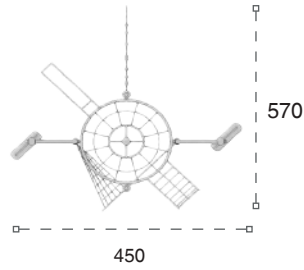

DIŐ MEKAN SPOR EKİPMANLARI | OUTDOOR FITNESS EQUIPMENT

Panosuz Fitness Setleri | Fitness Sets without Panels

16 FT Çoklu Fitness Seti Multiple Fitness Set

Altı Farklı Fitness aletinden oluşan, altıgen çatılı bilgilendirici panoya sahip Fitness ünitesi
Fitness Unit consist of six different fitness equipments. It has a hexagonal roof and information panel.

	Güvenlik Alanı: Safety Area:	870cm x 750cm
	Kapasite: Capacity:	8-10
	Yükseklik: Height:	390cm