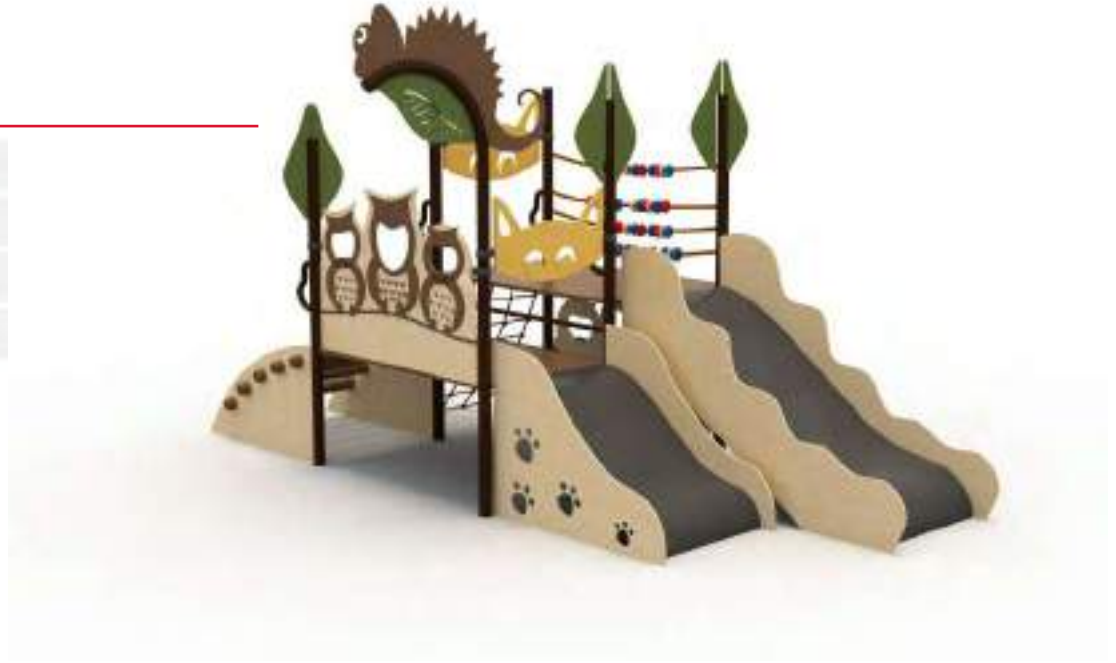

151 M İç Mekan Oyun Grubu
Indoor Playground

	Ürün Ölçüsü: Product Size:	200cm x 350cm
	Kapasite: Capacity:	6-8
	Yükseklik: Height:	250cm
	Yaş Aralığı: Age Group:	3+

152 M İç Mekan Oyun Grubu
Indoor Playground

	Ürün Ölçüsü: Product Size:	300cm x 100cm
	Kapasite: Capacity:	4-6
	Yükseklik: Height:	200cm
	Yaş Aralığı: Age Group:	3+