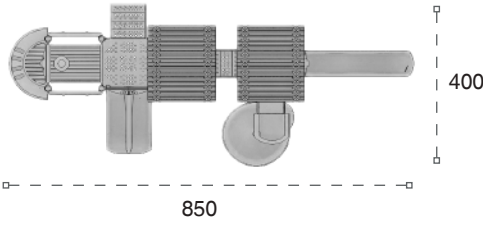

56 M

Tren Temalı Oyun Grubu
Train Themed Playground

Tren temalı oyun grubu; çeşitli kaydırak elemanlarından oluşur. Çocukların yaratıcılıklarını geliştirir ve fiziksel gelişimlerine katkıda bulunur. *Train themed playground has various slide equipments that contributes children's physical health and open up their*

	Güvenlik Alanı: Safety Area:	1150cm x 400cm
	Kapasite: Capacity:	12-14
	Yükseklik: Height:	475cm
	Yaş Aralığı: Age Group:	3+