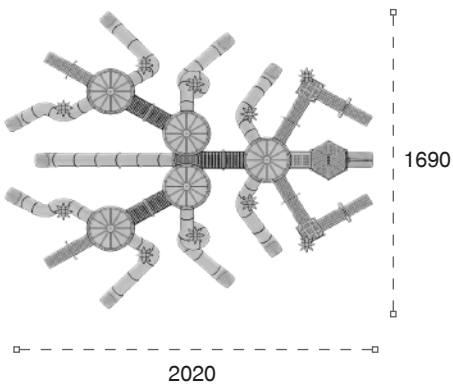

Kale temalı oyun grubu; kaydırak, rampa ve köprü elemanlarından oluşur. Çocukların hayal gücünü geliştirir ve fiziksel aktivite ihtiyacını karşılar. *Castle themed playground has slide, ramp and bridge equipments that open up children's imagination and improves their physical health.*

	Güvenlik Alanı: Safety Area:	2320cm x 1990cm
	Kapasite: Capacity:	80-85
	Yükseklik: Height:	700cm
	Yaş Aralığı: Age Group:	3+