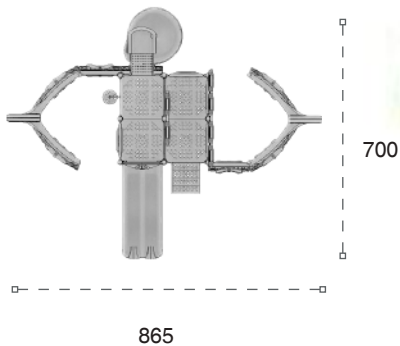

Gemi Temalı Oyun Grubu
Ship Themed Playground

Gemi temalı oyun grubu; kaydırak ve polietilen tırmanma elemanlarından oluşur. Çocukların hayal gücünü geliştirir ve fiziksel aktivite ihtiyacını karşılar. *Ship themed playground has slide and polyethylene climbing equipments that contributes children's physical health and open up their imagination.*

	Güvenlik Alanı: Safety Area:	1165cm x 1000cm
	Kapasite: Capacity:	12-14
	Yükseklik: Height:	420cm
	Yaş Aralığı: Age Group:	3+