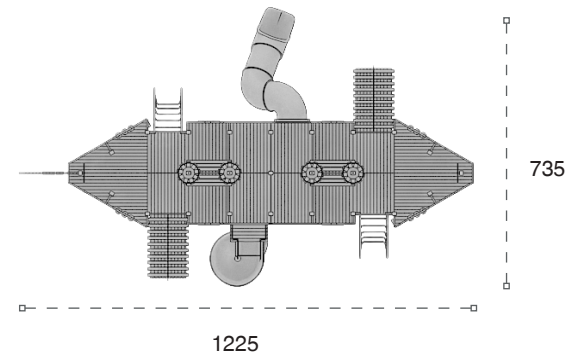

Güvenlik Alanı: Safety Area:	1525cm x 1035cm
	Kapasite: Capacity:	40-45
	Yüksüklük: Height:	565cm
	Yaş Aralığı: Age Group:	3+