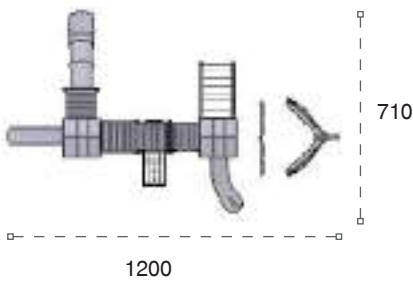

	Güvenlik Alanı: Safety Area:	1500cm x1010cm
	Kapasite: Capacity:	14-16
	Yükseklik: Height:	410cm
	Yaş Aralığı: Age Group:	3+

AHŞAP OYUN GRUPLARI | WOODEN PLAYGROUNDS

Klasik Ahşap Oyun Grupları | Classic Wooden Playground