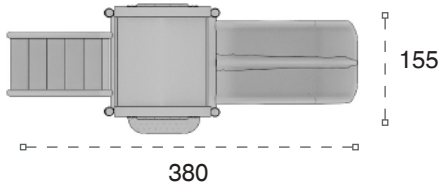

121 M Ev Temalı Oyun Grubu House Themed Playground

Ev temalı oyun grubu; kaydırak elemanından oluşur. Çocukların yaratıcılıklarını geliştirerek zihinsel ve fiziksel gelişimlerine katkıda bulunur. *House themed playground has slide activity that helps to improve children's creativity and physical health.*

	Güvenlik Alanı: Safety Area:	680cm x 455cm
	Kapasite: Capacity:	4-6
	Yükseklik: Height:	250cm
	Yaş Aralığı: Age Group:	3+