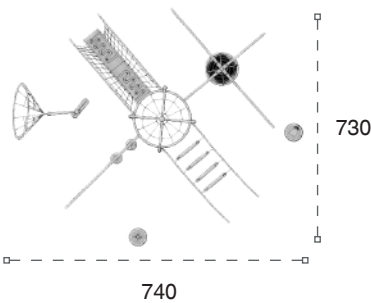

	Güvenek Alanı: Safety Area:	1040cm x 1030cm
	Kapasite: Capacity:	16-18
	Yükseklik: Height:	335cm
	Yaş Aralığı: Age Group:	3+

YENİ NESİL OYUN GRUPLARI | NEW GENERATION PLAYGROUNDS

HDPE Oyun Grupları | HDPE Playgrounds