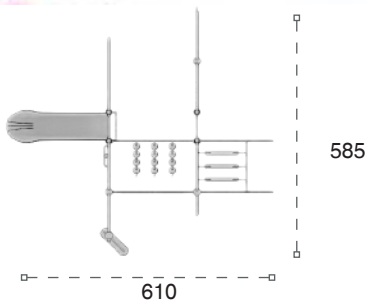

08 YN

Yeni Nesil Oyun Grubu
New Generation Playground

İp halat tırmanma çemberinden oluşan döner platform HDPE tırmanma gibi yan birimlerle desteklenmiş yeni nesil oyun grubu. Çocukların fiziksel ve zihinsel gelişimlerine katkıda bulunur. *It is a new generation playground complex formed from rope climbing circle and supported with minor playground equipments such as, rotating platforms and HDPE climbing. It opens up children's imaginations and meet their physical activity needs.*

	Güvenlik Alanı: Safety Area:	910cm x 885cm
	Kapasite: Capacity:	10-12
	Yükseklik: Height:	260cm
	Yaş Aralığı: Age Group:	3+