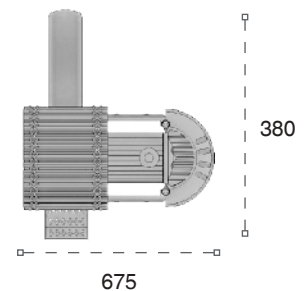

METAL OYUN GRUPLARI | METAL PLAYGROUNDS

Klasik Oyun Grupları | Classic Playground

102 M Tren Temalı Oyun Grubu Train Themed Playground

Tren temalı oyun grubu; çeşitli kaydırak elemanlarından oluşur. Çocukların hayal gücünü geliştirir ve fiziksel aktivite ihtiyacını karşılar. *Train themed playground has various slide equipments that contributes children's physical health and open up their imagination.*

	Güvenlik Alanı: Safety Area:	975cm x 675cm
	Kapasite: Capacity:	8-10
	Yükseklik: Height:	290cm
	Yaş Aralığı: Age Group:	3+

182 M Tren Temalı Oyun Grubu Train Themed Playground

Tren temalı oyun grubu; kaydırak elemanından oluşur. Çocukların yaratıcılıklarını geliştirir ve fiziksel gelişimlerine katkıda bulunur. *Train themed playground has slide equipment. It contributes children's physical health and open up their imagination.*

	Güvenlik Alanı: Safety Area:	975cm x 680cm
	Kapasite: Capacity:	4-6
	Yükseklik: Height:	475cm
	Yaş Aralığı: Age Group:	3+