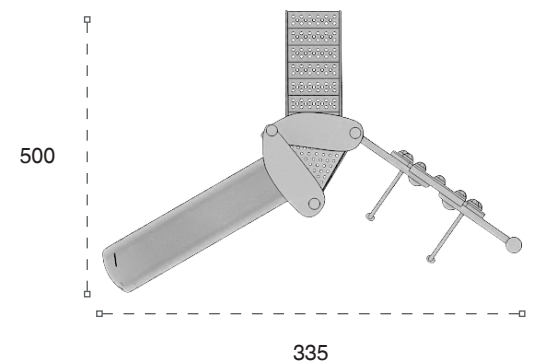

İTERAKTİF OYUN GRUPLARI | INTERACTIVE PLAYGROUNDS

Elektronik Oyun Grupları | Electronic Playground

23 INT

Elektronik Uğur Böceği Oyun
Electronic Ladybug Playground

1. Oyun | Tek kişilik Zaman Oyunu
2. Oyun | Tek kişilik Puan Oyunu
3. Oyun | İki takımlı Hız Oyunu
4. Oyun | İki takımlı Zaman Oyunu
5. Oyun | İki takımlı Puan Oyunu

Uğur böceği temalı interaktif oyun grubu; kaydırak ve elektronik oyun elemanlarından oluşur. Çocukların hayal gücünü geliştirir ve fiziksel aktivite ihtiyacını karşılar. *Lady bug themed playground has slid and electronic play equipments that contributes children's physical health and open up their imagination.*

	Güvenlik Alanı: Safety Area:	800cm x 635cm
	Kapasite: Capacity:	6-8
	Yükseklik: Height:	300cm
	Yaş Aralığı: Age Group:	3+

Uğur Böceği Elektronik Oyun Birimi

Tek kişilik veya takımlar halinde oynanılabilen 5 adet oyun içerir. Rekabet ve hız öğeleri içeren oyunlar çocukları hareket etmeye teşvik eder.

Lady Bug Electronic Play Equipment

Includes 5 games that could be played by one person or as teams. It encourages children to move more while they play competitive and fast games.