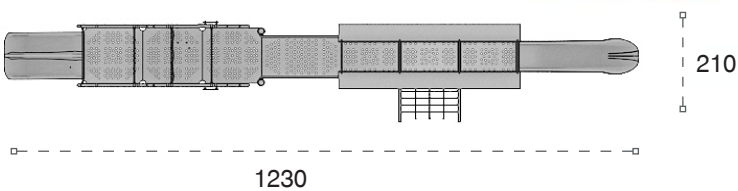

22 YN

Tren Temalı Oyun Grubu
Train Themed Playground

Tren temalı oyun grubu; kaydırak ve tırmanma elemanlarından oluşur. Çocukların hayal gücünü geliştirir ve fiziksel aktivite ihtiyacını karşılar. Plane themed playground has slide and climbing equipments that opens up children's imaginations and meet their physical activity needs.

	Güvenlik Alanı: Safety Area:	1530cm x 510cm
	Kapasite: Capacity:	18-20
	Yükseklik: Height:	320cm
	Yaş Aralığı: Age Group:	3+