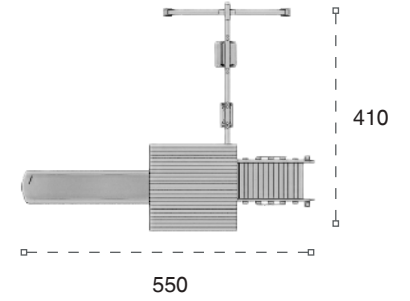

07 A

Klasik Ahşap Oyun Grubu
Classical Wooden Playground

Ahşap oyun grubu; empenyelenmiş çam ahşaptan üretilmiştir. Kaydırak ve salıncak elemanlarından oluşur. Çocukların fiziksel ve zihinsel gelişimlerine katkıda bulunur. *Wooden playground manufactured from impregnated pine wood. It consists of slide and swing equipments. It develops mental and physical health of children*

	Güvenlik Alanı: Safety Area:	850cm x 710cm
	Kapasite: Capacity:	4-6
	Yükseklik: Height:	370cm
	Yaş Aralığı: Age Group:	3+