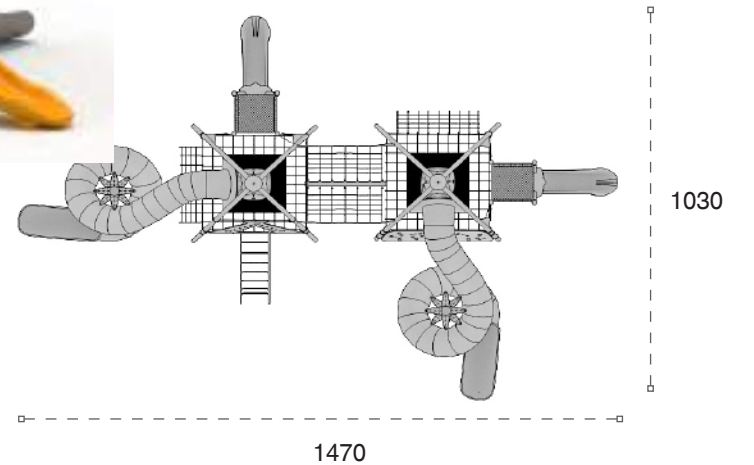

	Güvenlik Alanı: Safety Area:	1770cm x 1330cm
	Kapasite: Capacity:	30-32
	Yüksaklık: Height:	650cm
	Yaş Aralığı: Age Group:	5+

1470

1030

166 M

Kızılderili Temalı Oyun Grubu
Indian Themed Playground

Kızılderili temalı oyun grubu; kaydırak, ip halat tırmanma ve metal tırmanma elemanlarından oluşur. Çocukların zihinsel ve fiziksel gelişimlerine katkıda bulunur. *House themed playground has slide, rope climbing and metal climbing equipments that helps to improve children's creativity and physical health.*