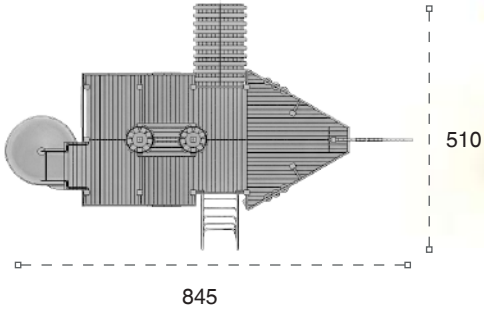

29 A

Gemi Temalı Ahşap Oyun Grubu Ship Themed Wooden Playground

Ahşap gemi temalı oyun grubu; emprenyelenmiş çam ahşaptan üretilmiştir. Kaydırak, metal tırmanma ve ahşap tırmanma elemanlarından oluşur. Çocukların fiziksel ve zihinsel gelişimlerine katkıda bulunur. *Wooden ship themed playground manufactured from impregnated pine wood. It consists of slide, metal climbing and wooden climbing. It develops mental and physical health of children.*

	Güvenlik Alanı: Safety Area:	1145cm x 810cm
	Kapasite: Capacity:	22-24
	Yükseklik: Height:	545cm
	Yaş Aralığı: Age Group:	3+