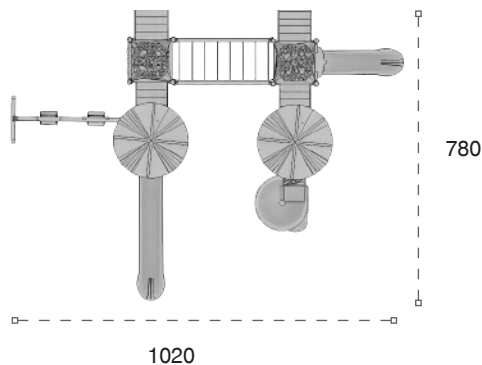

119 M Klasik Oyun Grubu Classic Playground

Metal oyun grubu; kaydırak ve metal tırmanma elemanlarından oluşur. Çocukların fiziksel ve zihinsel gelişimlerine katkıda bulunur. *Metal playground has slide and metal climbing equipments that contributes children's physical and mental health.*

	Güvenlik Alanı: Safety Area:	1320cm x 1080cm
	Kapasite: Capacity:	16-18
	Yükseklik: Height:	470cm
	Yaş Aralığı: Age Group:	3+