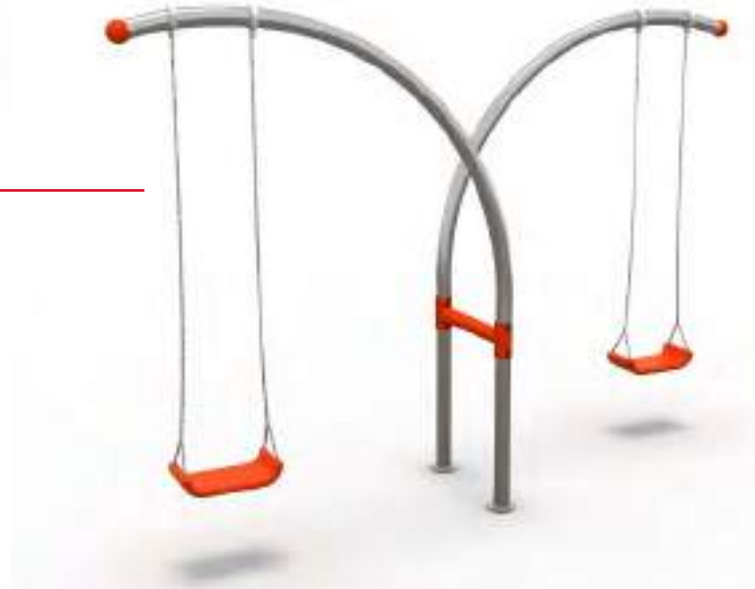

82 OE

Arc Ebeveyn ve Bebek Salıncağı
Arc Parent Baby Swing

Ürün Ölçüsü:
Product Size: 275cm

Yükseklik:
Height: 410cm x 105cm