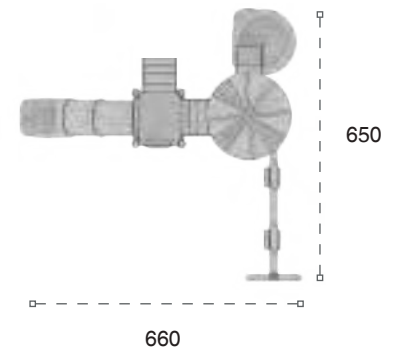

09 M

Klasik Oyun Grubu
Classic Playground

Metal oyun grubu; kaydırak ve salıncak elemanlarından oluşur. Çocukların fiziksel ve zihinsel gelişimlerine katkıda bulunur. *Metal playground has slide and swing equipments that contributes children's physical and mental health.*

	Güvenlik Alanı: Safety Area:	950cm x 960cm
	Kapasite: Capacity:	10-12
	Yükseklik: Height:	470cm
	Yaş Aralığı: Age Group:	3+