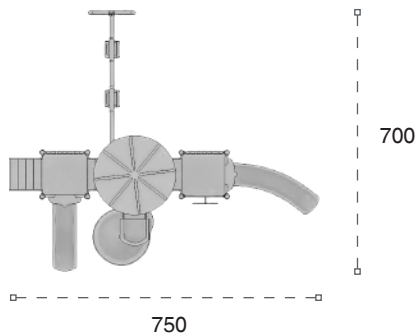

55 M

Klasik Oyun Grubu
Classic Playground

Metal oyun grubu; kaydırak, metal tırmanma, salıncak elemanlarından oluşur. Çocukların fiziksel ve zihinsel gelişimlerine katkıda bulunur. *Metal playground has slide, metal climbing equipments and swing that contributes children's physical and mental health.*

	Güvenlik Alanı: Safety Area:	1050cm x 1000cm
	Kapasite: Capacity:	14-16
	Yükseklik: Height:	420cm
	Yaş Aralığı: Age Group:	3+