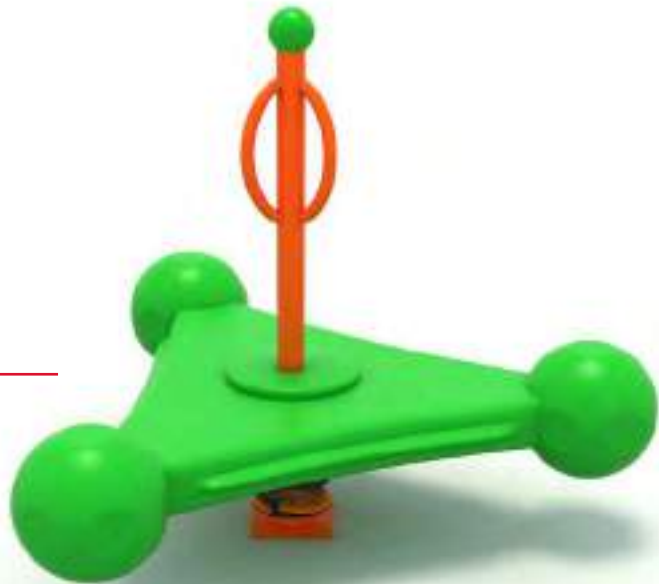

08 PH

Photon Zıpzıp
Photon Spring

Ürün Ölçüsü
Product Size:

115cm x 115cm

Yükseklik
Height:

50cm

09 PH

Photon Denge Tahtası
Photon Balance Platform

Ürün Ölçüsü
Product Size:

115cm x 115cm

Yükseklik
Height:

35cm

10 PH

Photon Zıpzıp
Photon Spring

Ürün Ölçüsü
Product Size:

115cm x 115cm

Yükseklik
Height:

120cm