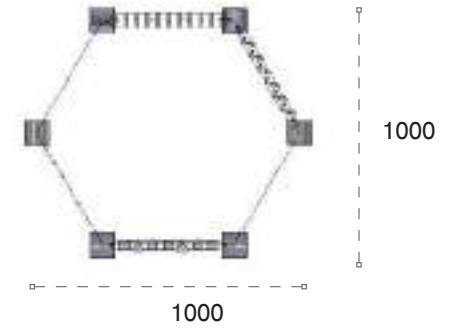

Güvenlik Alanı: Safety Area:	1300cm x 1300cm
	Kapasite: Capacity:	6-8
	Yükseklik: Height:	210cm
	Yaş Aralığı: Age Group:	5+

55 A

Ahşap Macera Parkuru
Wooden Adventure Parkour