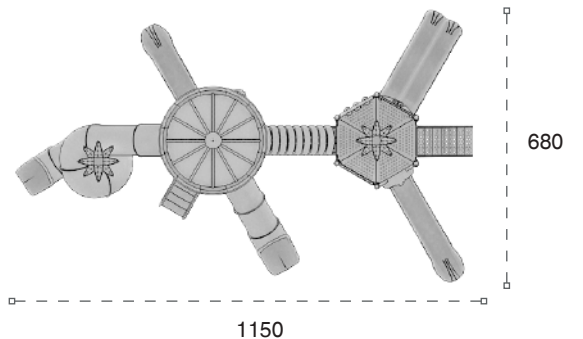

METAL OYUN GRUPLARI | METAL PLAYGROUNDS

Klasik Oyun Grubu | Classic Playground

57 M

Klasik Oyun Grubu
Classic Playground

Metal oyun grubu; kaydırak, polietilen tırmanma ve polietilen tunel merdiven elemanlarından oluşur. Çocukların fiziksel ve zihinsel gelişimlerine katkıda bulunur. *Metal playground has slide, polyethylene climbing and polyethylene tunnel stair equipments that contributes children's physical and mental health.*

	Güvenlik Alanı: Safety Area:	1450cm x 980cm
	Kapasite: Capacity:	28-30
	Yükseklik: Height:	610cm
	Yaş Aralığı: Age Group:	3+