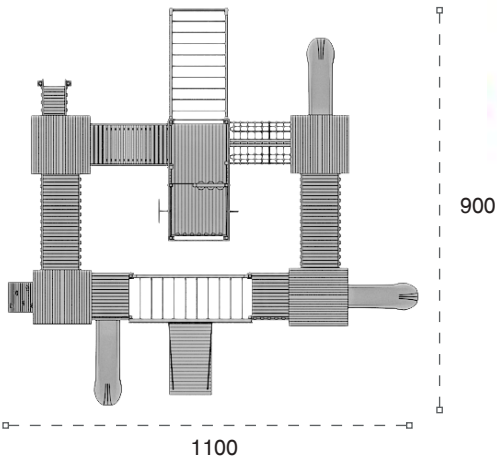

35 A

Kale Temalı Ahşap Oyun Grubu
Castle Themed Wooden Playground

Ahşap kale temalı oyun grubu; empenyelenmiş çam ahşaptan üretilmiştir. Kaydırak, metal tırmanma, ahşap tırmanma, ip halat tırmanma ve köprü elemanlarından oluşur. Çocukların fiziksel ve zihinsel gelişimlerine katkıda bulunur. *Wooden castle themed playground manufactured from impregnated pine wood. It consists of slide, metal climbing, wood climbing, rope climbing and bridge. It develops mental and physical health of children.*

	Güvenlik Alanı: Safety Area:	1400cm x 1200cm
	Kapasite: Capacity:	30-32
	Yükselilik: Height:	300cm
	Yaş Aralığı: Age Group:	3+