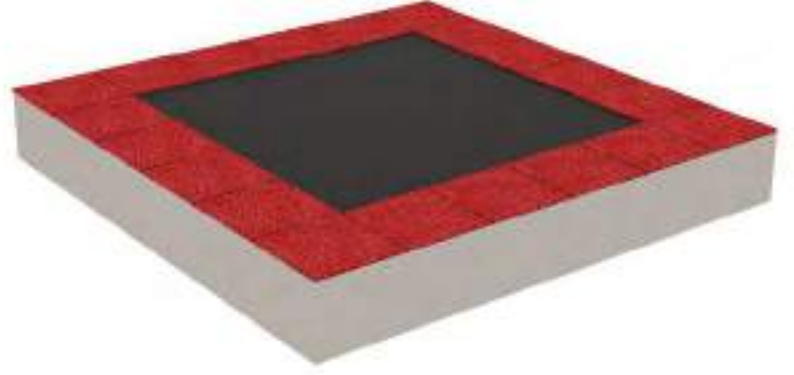

OYUN ELEMANLARI | PLAYGROUND EQUIPMENT

Trambolinler | Trampolines

67 OE Yer Trambolin Mounted Trampoline

Ürün Ölçüsü: Product Size:	200cm x 200cm
Yükseklik: Height:	-40cm

66 OE Trambolin Trampoline

Ürün Ölçüsü: Product Size:	200cm x 200cm
Yükseklik: Height:	200cm

68 OE Altılı Basketbol Potası Basketball Hoop with Six Holes

Ürün Ölçüsü: Product Size:	195cm x 195cm
Yükseklik: Height:	350cm