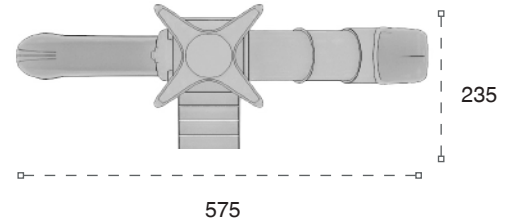

	Güvenlik Alanı: Safety Area:	900cm x 590cm
	Kapasite: Capacity:	6-8
	Yükseklik: Height:	365cm
	Yaş Aralığı: Age Group:	3+

METAL OYUN GRUPLARI | METAL PLAYGROUNDS

Klasik Oyun Grubu | Classic Playground

13 M

Klasik Oyun Grubu
Classic Playground

Güvenlik Alanı: 875cm x 535cm
Safety Area:

Kapasite: 4-6
Capacity:

Yükseklık: 315cm
Height:

Yaş Aralığı: 3+
Age Group:

15 M

Klasik Oyun Grubu
Classic Playground

Güvenlik Alanı: 730cm x 540cm
Safety Area:

Kapasite: 5-8
Capacity:

Yükseklık: 315cm
Height:

Yaş Aralığı: 3+
Age Group:

**17 M**Klasik Oyun Grubu
Classic Playground

Metal oyun grubu; kaydırak ve salıncak elemanlarından oluşur. Çocukların fiziksel ve zihinsel gelişimlerine katkıda bulunur. *Metal playground has slide and swing equipments that contribute children's physical and mental health.*

	Güvenlik Alanı: Safety Area:	930cm x 575cm
	Kapasite: Capacity:	4-6
	Yükseklik: Height:	315cm
	Yaş Aralığı: Age Group:	3+

**41 M**Klasik Oyun Grubu
Classic Playground

Metal oyun grubu; kaydırak ve salıncak elemanlarından oluşur. Çocukların fiziksel ve zihinsel gelişimlerine katkıda bulunur. *Metal playground has slide and swing equipments that contribute children's physical and mental health.*