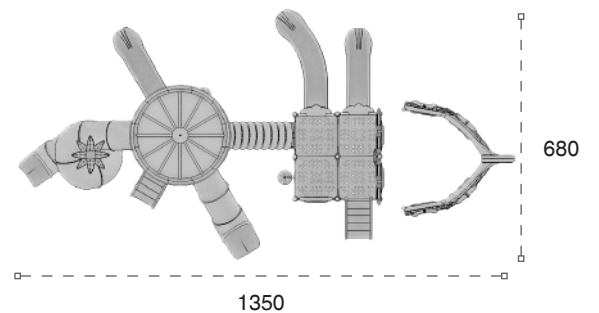

METAL OYUN GRUPLARI | METAL PLAYGROUNDS

Klasik Oyun Grupları | Classic Playground

31 M

Gemi Temalı Oyun Grubu
Ship Themed Playground

Gemi temalı oyun grubu; kaydırak, polietilen tırmanma ve polietilen tunel merdiven elemanlarından oluşur. Çocukların yaratıcılıklarını geliştirir ve fiziksel gelişimlerine katkıda bulunur. Ship themed playground has slide, polyethylene climbing and polyethylene tunnel stair equipments that contributes children's physical health and open up their

	Güvenlik Alanı: Safety Area:	1650cm x 980cm
	Kapasite: Capacity:	32-34
	Yüksaklık: Height:	635cm
	Yaş Aralığı: Age Group:	3+