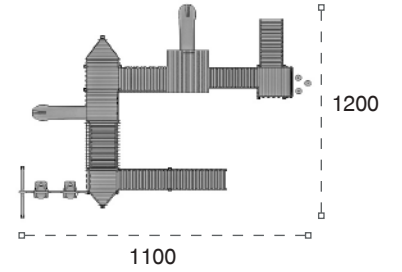

Yükseklik:
Height: 3+

Yaş Aralığı:
Age Group: 360cm

Güvenlik Alanı:
Safety Area: 1500cm x 1400cm

Kapasite:
Capacity: 24-26

39 EG

Engelsiz Ahşap Oyun Grubu
Accessible Wooden Playground

Engelsiz oyun grubu; kaydırak ve rampa elemanlarından oluşur. Çocukların fiziksel ve zihinsel gelişimlerine katkıda bulunur. Accessible playground has slide and ramp equipments that contributes children's physical and mental health.