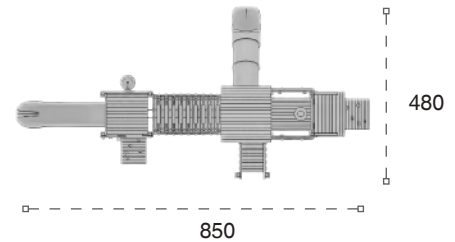

Ahşap oyun grubu; empenyelenmiş çam ahşaptan üretilmiştir. Kaydırak, polietilen tırmanma, ip halat köprü, tüp geçiş ve ahşap tırmanma elemanlarından oluşur. Çocukların fiziksel ve zihinsel gelişimlerine katkıda bulunur. *Wooden playground manufactured from impregnated pine wood. It consists of slide, polyethylene climbing, rope bridge, tube passing and wood climbing equipment. It develops mental and physical health of children.*

	Güvenlik Alanı: Safety Area:	1150cm x 780cm
	Kapasite: Capacity:	10-12
	Yükseklik: Height:	300cm
	Yaş Aralığı: Age Group:	3+