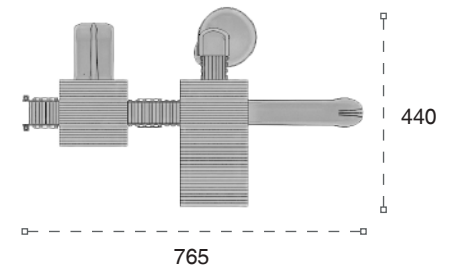

	Güvenlik Alanı: Safety Area:	1065cm x 740cm
	Kapasite: Capacity:	14-16
	Yükseklik: Height:	370cm
	Yaş Aralığı: Age Group:	3+

27 A

Klasik Ahşap Oyun Grubu
Classical Wooden Playground

Ahşap oyun grubu; empenyelenmiş çam ahşaptan üretilmiştir. Çeşitli kaydırak elemanlarından oluşur. Çocukların fiziksel ve zihinsel gelişimlerine katkıda bulunur. *Wooden playground manufactured from impregnated pine wood. It consists of various slide equipment. It develops mental and physical health of children.*