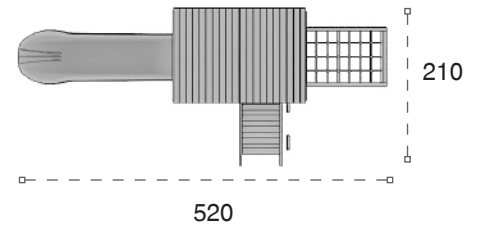

50 A

Ev Temalı Ahşap Oyun Grubu
Home Themed Wooden Playground

Ahşap ev temalı oyun grubu; emprenyelenmiş çam ahşaptan üretilmiştir. Kaydırak ve ip halat tırmanma elemanlarından oluşur. Çocukların fiziksel ve zihinsel gelişimlerine katkıda bulunur. *Wooden house themed playground manufactured from impregnated pine wood. It consists of slide and rope climbing. It develops mental and physical health of children.*

	Güvenlik Alanı: Safety Area:	820cm x 510cm
	Kapasite: Capacity:	6-8
	Yüksaklık: Height:	250cm
	Yaş Aralığı: Age Group:	3+