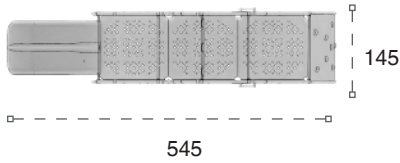

03 YN

HDPE Traktör Oyun Grubu
HDPE Truck Playground

HDPE plakalardan oluşan Traktör şeklinde oyun grubu. Tek kaydırağa ve tırmanma oyun elemanına sahiptir. Çocukların fiziksel ve zihinsel gelişimlerine katkıda bulunur. *Play Equipment is formed from HDPE plates as an Urban Truck. It has one slide and climbing play equipment. It opens up children's imaginations and meet their physical activity needs.*

	Güvenlik Alanı: Safety Area:	845cm x 445cm
	Kapasite: Capacity:	8-10
	Yükseklik: Height:	330cm
	Yaş Aralığı: Age Group:	3+