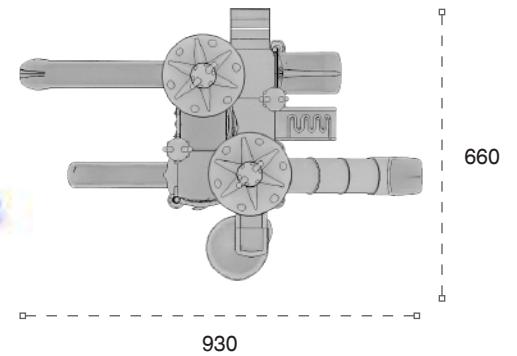

Uzay temalı oyun grubu; kaydırak ve polietilen tırmanma elemanlarından oluşur. Çocukların yaratıcılıklarını geliştirir ve fiziksel gelişimlerine katkıda bulunur. *Space themed playground has slide and polyethylene climbing equipments that contributes children's physical health and open up their imagination.*

	Güvenlik Alanı: Safety Area:	1230cm x 960cm
	Kapasite: Capacity:	20-22
	Yüksaklık: Height:	510cm
	Yaş Aralığı: Age Group:	3+