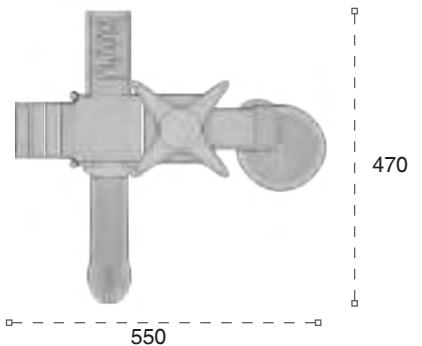

04 M Klasik Oyun Grubu Classic Playground

Metal oyun grubu; kaydırak ve polietilen tırmanma elemanlarından oluşur. Çocukların fiziksel ve zihinsel gelişimlerine katkıda bulunur. *Metal playground has slide and polyethylene climbing equipments that contribute children's physical and mental health.*

	Güvenlik Alanı: Safety Area:	850cm x 770cm
	Kapasite: Capacity:	6-8
	Yükseklik: Height:	365cm
	Yaş Aralığı: Age Group:	3+