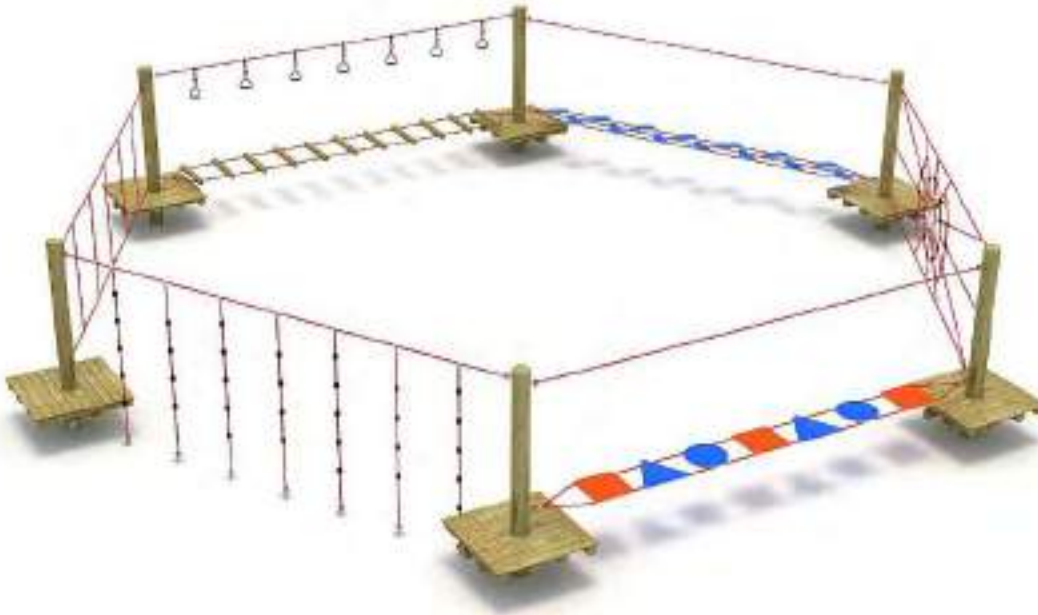

	Güvenlik Alanı: Safety Area:	1285cm x 755cm
	Kapasite: Capacity:	34-36
	Yükseklik: Height:	360cm
	Yaş Aralığı: Age Group:	3+

AHŞAP OYUN GRUPLARI | WOODEN PLAYGROUNDS

Klasik Ahşap Oyun Grupları | Classic Wooden Playground

61 A

Ahşap Macera Parkuru
Wooden Adventure Parkour

	Güvenlik Alanı: Safety Area:	1300cm x 1300cm
	Kapasite: Capacity:	6-8
	Yükseklik: Height:	210cm
	Yaş Aralığı: Age Group:	5+

55 A

Ahşap Macera Parkuru
Wooden Adventure Parkour