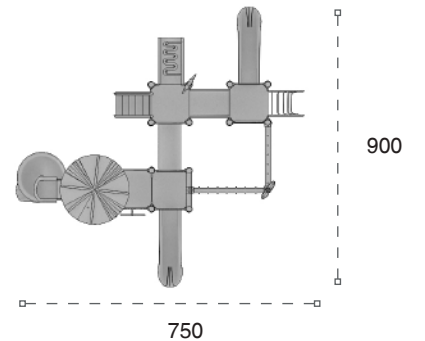

	Güvenlik Alanı: Safety Area:	1200cm x 1050cm
	Kapasite: Capacity:	20-22
	Yükseklik: Height:	470cm
	Yaş Aralığı: Age Group:	3+

111 M

Klasik Oyun Grubu
Classic Playground

Metal oyun grubu; kaydırak, polietilen tırmanma ve tüp geçiş elemanlarından oluşur. Çocukların fiziksel ve zihinsel gelişimlerine katkıda bulunur. *Metal playground has slide, polyethylene climbing and tube passing equipments that contributes children's physical and mental health.*