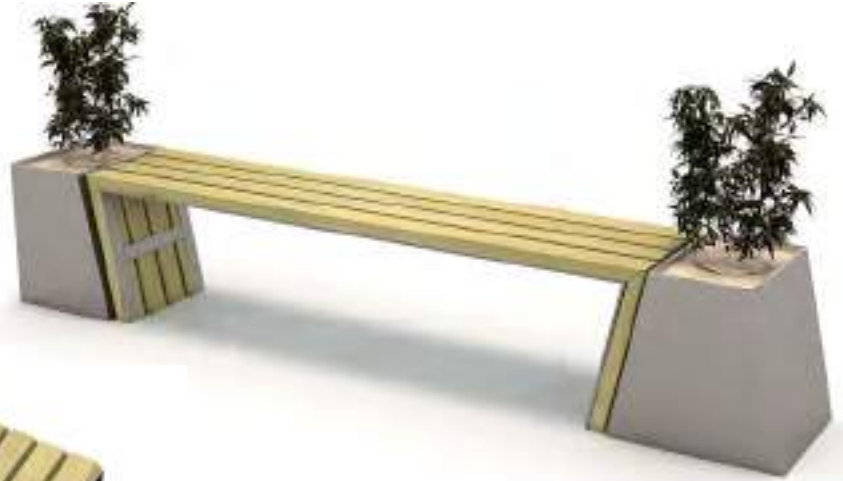

55 B

Sırtlıksız Ahşap Bank
Wooden Bench without Backrest

Ürün Ölçüsü:
Product Size: 150cm x 50cm

Yükseklik:
Height: 60cm