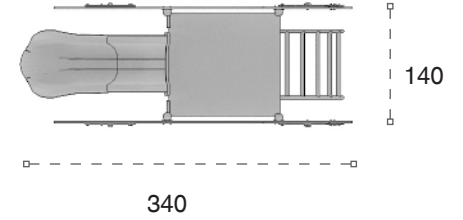

23 YN

Araba Temalı Oyun Grubu
Car Themed Playground

Araba temalı oyun grubu; kaydırak, ve metal tırmanma elemanlarından oluşur. Çocukların hayal gücünü geliştirir ve fiziksel aktivite ihtiyacını karşılar. *Car themed playground has slide and metal climbing equipments that open up children's imaginations and meet their physical activity needs.*

	Güvenlik Alanı: Safety Area:	640cm x 440cm
	Kapasite: Capacity:	3-5
	Yükseklik: Height:	170cm
	Yaş Aralığı: Age Group:	3+