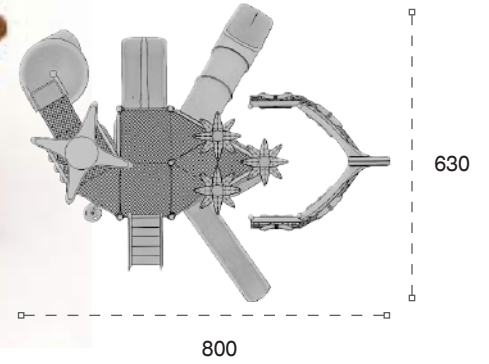

METAL OYUN GRUPLARI | METAL PLAYGROUNDS

Klasik Oyun Grupları | Classic Playground

171 M

Gemi Temalı Oyun Grubu
Ship Themed Playground

	Güvenlik Alanı: Safety Area:	1100cm x 930cm
	Kapasite: Capacity:	18-20
	Yükseklik: Height:	520cm
	Yaş Aralığı: Age Group:	3+

190 M

Gemi Temalı Oyun Grubu
Ship Themed Playground

	Güvenlik Alanı: Safety Area:	1130cm x 1110cm
	Kapasite: Capacity:	16-18
	Yükseklik: Height:	500cm
	Yaş Aralığı: Age Group:	3+