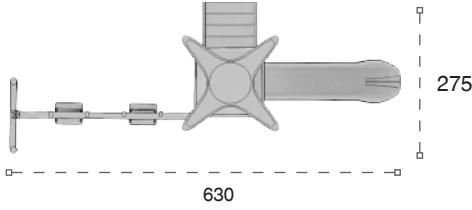

Klasik Oyun Grubu
Classic Playground

Güvenlik Alanı: 875cm x 535cm
Safety Area:

Kapasite: 4-6
Capacity:

Yükseklık: 315cm
Height:

Yaş Aralığı: 3+
Age Group:

15 M

Klasik Oyun Grubu
Classic Playground

Güvenlik Alanı: 730cm x 540cm
Safety Area:

Kapasite: 5-8
Capacity:

Yükseklık: 315cm
Height:

Yaş Aralığı: 3+
Age Group:

**17 M**Klasik Oyun Grubu
Classic Playground

Metal oyun grubu; kaydırak ve salıncak elemanlarından oluşur. Çocukların fiziksel ve zihinsel gelişimlerine katkıda bulunur. *Metal playground has slide and swing equipments that contribute children's physical and mental health.*

	Güvenlik Alanı: Safety Area:	930cm x 575cm
	Kapasite: Capacity:	4-6
	Yükseklik: Height:	315cm
	Yaş Aralığı: Age Group:	3+

**41 M**Klasik Oyun Grubu
Classic Playground

Metal oyun grubu; kaydırak ve salıncak elemanlarından oluşur. Çocukların fiziksel ve zihinsel gelişimlerine katkıda bulunur. *Metal playground has slide and swing equipments that contribute children's physical and mental health.*