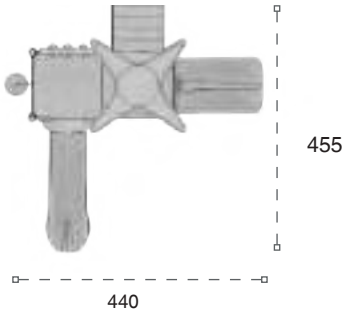

	Güvenlik Alanı: Safety Area:	745cm x 660cm
	Kapasite: Capacity:	6-8
	Yükseklik: Height:	360cm
	Yaş Aralığı: Age Group:	3+

96 M

Klasik Oyun Grubu
Classic Playground

Metal oyun grubu; kaydırak ve polietilen tırmanma elemanlarından oluşur. Çocukların fiziksel ve zihinsel gelişimlerine katkıda bulunur. *Metal playground has slide and polyethylene climbing equipments that contributes children's physical and mental health.*

	Güvenlik Alanı: Safety Area:	830cm x 785cm
	Kapasite: Capacity:	10-12
	Yükseklik: Height:	360cm
	Yaş Aralığı: Age Group:	3+

06 M

Klasik Oyun Grubu
Classic Playground

Metal oyun grubu; kaydırak ve polietilen tırmanma aktivitelerine sahiptir. Çocukların fiziksel ve zihinsel gelişimlerine katkıda bulunur. *Metal playground has slide and polyethylene climbing equipments that contributes children's physical and mental health.*

	Güvenlik Alanı: Safety Area:	755cm x 740cm
	Kapasite: Capacity:	3-5
	Yükseklik: Height:	315cm
	Yaş Aralığı: Age Group:	3+

08 M

Klasik Oyun Grubu
Classic Playground

Metal oyun grubu; kaydırak ve metal tırmanma elemanlarından oluşur. Çocukların fiziksel ve zihinsel gelişimlerine katkıda bulunur. *Metal playground has slide and polyethylene climbing equipments that contributes children's physical and mental health.*