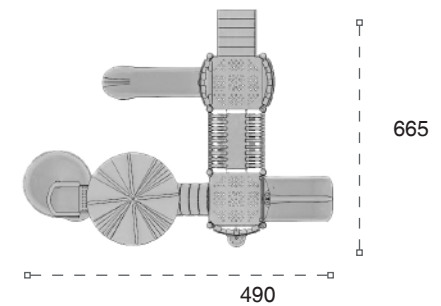

59 M

Kale Temalı Oyun Grubu
Castle Themed Playground

Kale temalı oyun grubu; kaydırak, polietilen tırmanma, polietilen köprü ve polietilen tünel merdiven elemanlarından oluşur. Çocukların yaratıcılıklarını geliştirir ve fiziksel gelişimlerine katkıda bulunur. *Castle themed playground has slide, polyethylene climbing, polyethylene bridge and polyethylene tunnel stair equipments. It opens up children's imagination.*

	Güvenlik Alanı: Safety Area:	965cm x 790cm
	Kapasite: Capacity:	14-16
	Yüksaklık: Height:	450cm
	Yaş Aralığı: Age Group:	3+