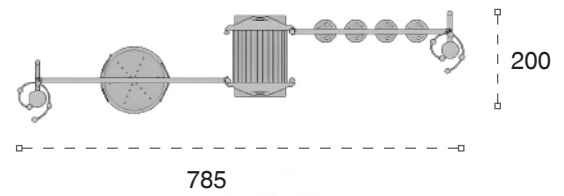

177 M

Uzay Temalı Oyun Grubu
Space Themed Playground

	Yükseklik: Height:	395cm		Güvenlik Alanı: Safety Area:	1085cm x 500cm
	Yaş Aralığı: Age Group:	3+		Kapasite: Capacity:	4-6