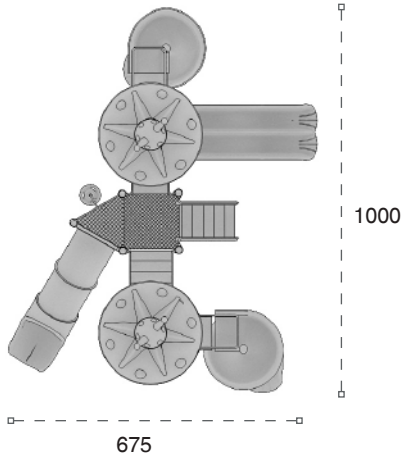

Uzay temalı oyun grubu; kaydırak ve polietilen tırmanma elemanlarından oluşur. Çocukların hayal gücünü geliştirir ve fiziksel aktivite ihtiyacını karşılar. *Space themed playground has slide and polyethylene climbing equipments that contributes children's physical health and open up their imagination.*

	Güvenlik Alanı: Safety Area:	1010cm x 875cm
	Kapasite: Capacity:	14-16
	Yükseklik: Height:	485cm
	Yaş Aralığı: Age Group:	3+