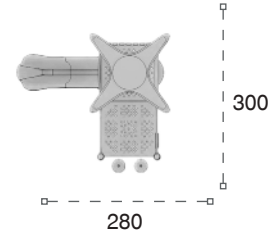

	Güvenlik Alanı: Safety Area:	875cm x 680cm
	Kapasite: Capacity:	6-8
	Yükseklik: Height:	315cm
	Yaş Aralığı: Age Group:	3+

91 M

Klasik Oyun Grubu
Classic Playground

Metal oyun grubu; kaydırak elemanlarından oluşur. Çocukların fiziksel ve zihinsel gelişimlerine katkıda bulunur. *Metal playground has slide equipment that contributes children's physical and mental health.*

	Güvenlik Alanı: Safety Area:	660cm x 620cm
	Kapasite: Capacity:	6-8
	Yükseklik: Height:	265cm
	Yaş Aralığı: Age Group:	3+

92 M

Klasik Oyun Grubu
Classic Playground

	Güvenlik Alanı: Safety Area:	600cm x 465cm
	Kapasite: Capacity:	3-5
	Yükseklik: Height:	265cm
	Yaş Aralığı: Age Group:	3+

93 M

Klasik Oyun Grubu
Classic Playground

	Güvenlik Alanı: Safety Area:	600cm x 580cm
	Kapasite: Capacity:	4-6
	Yükseklik: Height:	265cm
	Yaş Aralığı: Age Group:	3+

94 M

Klasik Oyun Grubu
Classic Playground