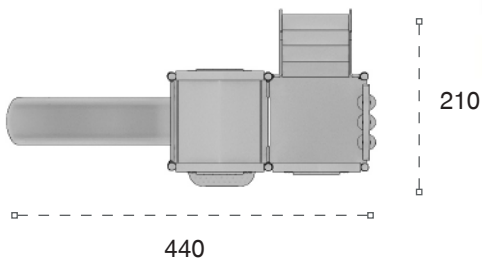

	Güvenlik Alanı: Safety Area:	740cm x 510cm
	Kapasite: Capacity:	6-8
	Yükseklik: Height:	250cm
	Yaş Aralığı: Age Group:	3+

METAL OYUN GRUPLARI | METAL PLAYGROUNDS

Klasik Oyun Grupları | Classic Playground