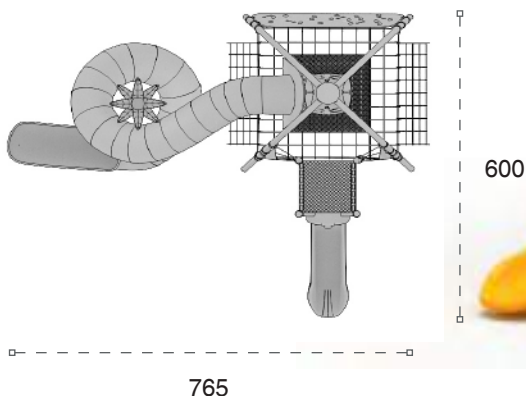

164 M

Kızılderili Temalı Oyun Grubu
Indian Themed Playground

Kızılderili temalı oyun grubu; kaydırak ve ip halat tırmanma elemanlarından oluşur. Çocukların zihinsel ve fiziksel gelişimlerine katkıda bulunur. House themed playground has slide and rope climbing equipments that help to improve children's creativity and physical health.

	Güvenlik Alanı: Safety Area:	1065cm x 900cm
	Kapasite: Capacity:	16-18
	Yükseklik: Height:	650cm
	Yaş Aralığı: Age Group:	5+