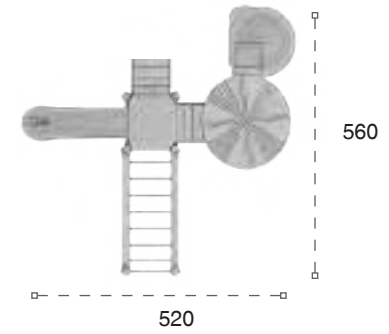

02 M

Klasik Oyun Grubu
Classic Playground

Metal oyun grubu; kaydırak ve metal tarzan tırmanma elemanlarından oluşur. Çocukların fiziksel ve zihinsel gelişimlerine katkıda bulunur. *Metal playground has slide and metal tarzan climbing equipments that contributes children's physical and mental health.*

	Güvenlik Alanı: Safety Area:	860cm x 820cm
	Kapasite: Capacity:	10-12
	Yükseklik: Height:	470cm
	Yaş Aralığı: Age Group:	3+