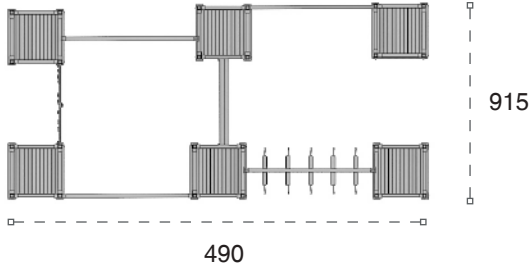

56 A

Ahşap Macera Parkuru
Wooden Adventure Parkour

Ahşap macera parkuru; çeşitli tımanma ve ip halat geçiş elemanlarından oluşur. Çocukların fiziksel aktivite ihtiyaçlarını büyük ölçüde karşılar ve zorlukları aşarak sonuca ulaşma becerisi aşılar. *Wooden adventure parkour has various climbing and rope bridge passing equipments that meet children's physical activity needs and instills them the ability of to overcome the diffuculties.*

	Güvenlik Alanı: Safety Area:	1215cm x 790cm
	Kapasite: Capacity:	16-18
	Yükseklik: Height:	250cm
	Yaş Aralığı: Age Group:	3+