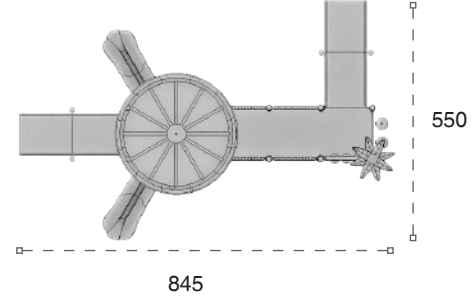

41 EG

Engelsiz Metal Oyun Grubu
Accessible Metal Playground

Engelsiz oyun grubu; kaydırak ve rampa elemanlarından oluşur. Çocukların fiziksel ve zihinsel gelişimlerine katkıda bulunur. *Accessible playground has slide and ramp equipments that contributes children's physical and mental health.*

	Yükseklik: Height:	280cm
	Yaş Aralığı: Age Group:	3+

	Güvenlik Alanı: Safety Area:	14-16
	Kapasite: Capacity:	550cm x 550cm