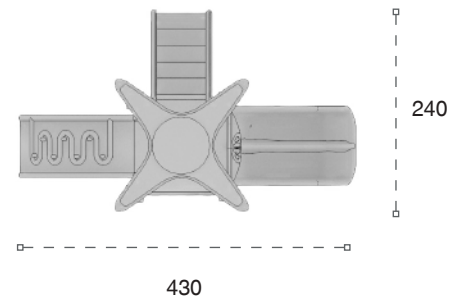

Klasik Oyun Grubu
Classic Playground

Güvenlik Alanı: 875cm x 535cm
Safety Area:

Kapasite: 4-6
Capacity:

Yükseklık: 315cm
Height:

Yaş Aralığı: 3+
Age Group:

15 M

Klasik Oyun Grubu
Classic Playground

Güvenlik Alanı: 730cm x 540cm
Safety Area:

Kapasite: 5-8
Capacity:

Yükseklık: 315cm
Height:

Yaş Aralığı: 3+
Age Group:

**17 M**Klasik Oyun Grubu
Classic Playground

Metal oyun grubu; kaydırak ve salıncak elemanlarından oluşur. Çocukların fiziksel ve zihinsel gelişimlerine katkıda bulunur. *Metal playground has slide and swing equipments that contribute children's physical and mental health.*