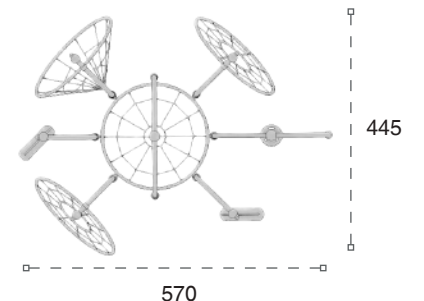

06 YN

Yeni Nesil Oyun Grubu
New Generation Playground

İp halat tırmanma çemberlerinden oluşan döner platform, UFO tırmanma gibi yan birimlerle desteklenmiş yeni nesil oyun grubu. Çocukların fiziksel ve zihinsel gelişimlerine katkıda bulunur. *It is a new generation playground complex formed from rope climbing circles and supported with minor playground equipments such as, rotating platforms and UFO climbing. It opens up children's imaginations and meet their physical activity needs.*

	Güvenik Alanı: Safety Area:	870cm x 745cm
	Kapasite: Capacity:	8-10
	Yükseklik: Height:	410cm
	Yaş Aralığı: Age Group:	3+