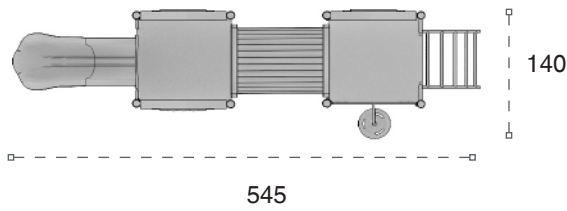

120 M Ev Temalı Oyun Grubu House Themed Playground

Ev temalı oyun grubu; kaydırak, metal tırmanma, polietilen tırmanma ve tüp geçiş elemanlarından oluşur. Çocukların yaratıcılıklarını geliştirerek zihinsel ve fiziksel gelişimlerine katkıda bulunur. *House themed playground has slide, metal climbing, polyethylene climbing and tube passing equipments that helps to improve children's creativity and physical health.*

Yükselik: Height:	3+	Güvenlik Alanı: Safety Area:	845cm x 440cm
Yaş Aralığı: Age Group:	200cm	Kapasite: Capacity:	6-8