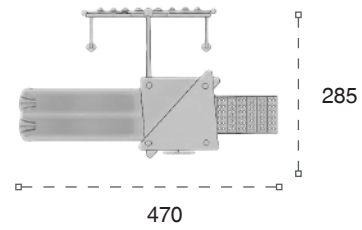

1. Oyun | Tek kişilik Zaman Oyunu
2. Oyun | Tek kişilik Puan Oyunu
3. Oyun | İki takımlı Hız Oyunu
4. Oyun | İki takımlı Zaman Oyunu
5. Oyun | İki takımlı Puan Oyunu

	Güvenlik Alanı: Safety Area:	770cm x 585cm
	Kapasite: Capacity:	8-10
	Yükseklik: Height:	300cm
	Yaş Aralığı: Age Group:	3+