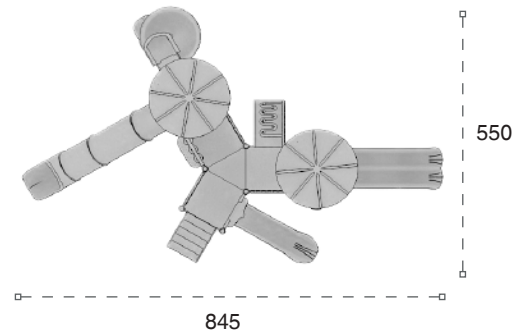

Metal oyun grubu; kaydırak ve polietilen tırmanma elemanlarından oluşur. Çocukların fiziksel ve zihinsel gelişimlerine katkıda bulunur. *Metal playground has slide and polyethylene climbing equipments that contributes children's physical and mental health.*

	Güvenlik Alanı: Safety Area:	1145cm x 850cm
	Kapasite: Capacity:	18-20
	Yükseklik: Height:	470cm
	Yaş Aralığı: Age Group:	3+