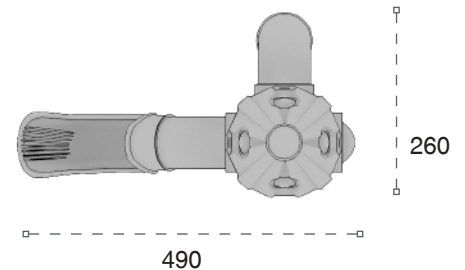

METAL OYUN GRUPLARI | METAL PLAYGROUNDS

Uzay Temalı Oyun Grupları | Space Themed Playground

132 M Uzay Temalı Oyun Grubu Space Themed Playground

Uzay Temalı Oyun Grubu; galvanizlenmiş metal aksam, kaydırak ve tüp tırmanma elemanlarından oluşur. Çocukların fiziksel ve zihinsel gelişimlerine katkıda bulunur. *Space themed playground has galvanised metal structure, slide and tube climbing equipments that contribute to the physical and the mental development of children.*

	Güvenlik Alanı: Safety Area:	800cm x 550cm
	Kapasite: Capacity:	4-6
	Yükseklik: Height:	300cm
	Yaş Aralığı: Age Group:	3+

Tırmanmayı kolaylaştıran
Kauçuk kaplama.

Rubber coating to climb
easily.

133 M Uzay Temalı Oyun Grubu Space Themed Playground

Uzay Temalı Oyun Grubu; galvanizlenmiş metal aksam, kaydırak, tüp tırmanma elemanlarından oluşur. Çocukların yaratıcılıklarını geliştirir ve fiziksel gelişimlerine katkıda bulunur. *Space themed playground has galvanised metal structure, slide and tube climbing equipments that help to improve children's creativity and physical health.*

	Güvenlik Alanı: Safety Area:	790cm x 560cm
	Kapasite: Capacity:	4-6
	Yükseklik: Height:	400cm
	Yaş Aralığı: Age Group:	5+