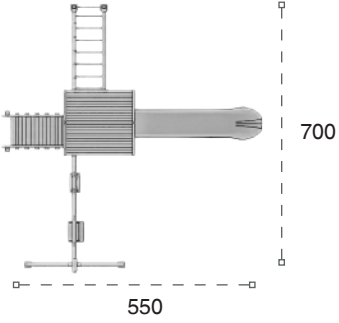

40 A

Klasik Ahşap Oyun Grubu
Classical Wooden Playground

Ahşap oyun grubu; empenyelenmiş çam ahşaptan üretilmiştir. Kaydırak, ip halat tırmanma ve salıncak elemanlarından oluşur. Çocukların fiziksel ve zihinsel gelişimlerine katkıda bulunur. *Wooden playground manufactured from impregnated pine wood. It consists of slide, rope climbing and swing equipments. It develops mental and physical health of children*

	Güvenlik Alanı: Safety Area:	1000cm x 800cm
	Kapasite: Capacity:	8-10
	Yükseklik: Height:	370cm
	Yaş Aralığı: Age Group:	3+