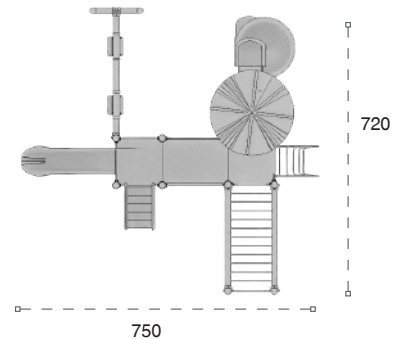

25 M Klasik Oyun Grubu Classic Playground

Metal oyun grubu; kaydırak, metal tırmanma, ve salıncak elemanlarından oluşur. Çocukların fiziksel ve zihinsel gelişimlerine katkıda bulunur. *Metal playground has slide, metal climbing and swing equipments that contributes children's physical and mental health.*

	Güvenlik Alanı: Safety Area:	1050cm x 1020cm
	Kapasite: Capacity:	14-16
	Yükseklik: Height:	470cm
	Yaş Aralığı: Age Group:	3+