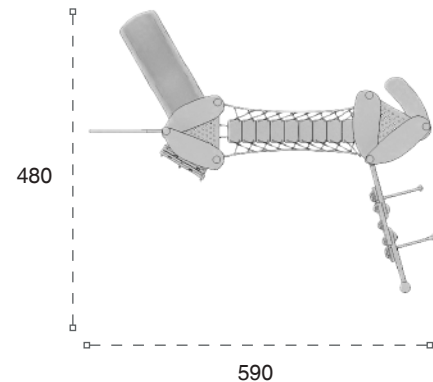

İTERAKTİF OYUN GRUPLARI | INTERACTIVE PLAYGROUNDS

Elektronik Oyun Grupları | Electronic Playground

İTERAKTİF OYUN GRUPLARI
INTERACTIVE PLAYGROUNDS

21 INT

Elektronik Uğur Böceği Oyun
Electronic Ladybug Playground

Uğur böceği temalı interaktif oyun grubu; kaydırak, polietilen tırmanma, ip halat köprü ve elektronik oyun elemanlarından oluşur. Çocukların hayal gücünü geliştirir ve fiziksel aktivite ihtiyacını karşılar. *Lady bug themed playground has slide, polyethylene climbing, rope bridge and electronic play equipments that contributes children's physical health and open up their imagination.*

1. Oyun | Tek kişilik Zaman Oyunu
2. Oyun | Tek kişilik Puan Oyunu
3. Oyun | İki takımlı Hız Oyunu
4. Oyun | İki takımlı Zaman Oyunu
5. Oyun | İki takımlı Puan Oyunu

	Güvenlik Alanı Safety Area:	890cm x 780cm
	Kapasite: Capacity:	10-12
	Yükselik: Height:	310cm
	Yaş Aralığı: Age Group:	3+

Uğur Böceği Elektronik Oyun Birimi

Tek kişilik veya takımlar halinde oynanabilen 5 adet oyun içerir. Rekabet ve hız öğeleri içeren oyunlar çocukları hareket etmeye teşvik eder.

Lady Bug Electronic Play Equipment

Includes 5 games that could be played by one person or as teams. It encourages children to move more while they play competitive and fast games.