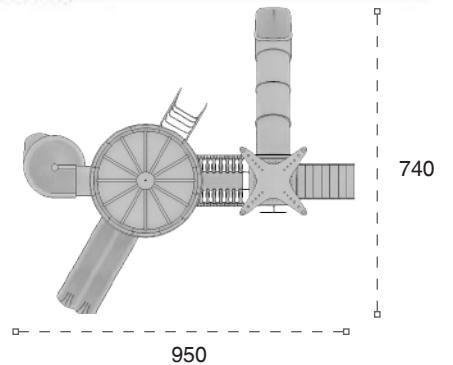

	Güvenlik Alanı: Safety Area:	1250cm x 800cm
	Kapasite: Capacity:	16-18
	Yükseklik: Height:	500cm
	Yaş Aralığı: Age Group:	3+

87 M

Klasik Oyun Grubu
Classic Playground

Metal oyun grubu; kaydırak, metal tırmanma ve polietilen köprü elemanlarından oluşur. Çocukların fiziksel ve zihinsel gelişimlerine katkıda bulunur. *Metal playground has slide, metal climbing and polyethylene bridge equipments that contributes children's physical and mental health.*

	Güvenlik Alanı: Safety Area:	1250cm x 1040cm
	Kapasite: Capacity:	14-16
	Yükseklik: Height:	510cm
	Yaş Aralığı: Age Group:	3+

193 M Klasik Oyun Grubu Classic Playground

Metal oyun grubu; çeşitli kaydırak elemanlarından oluşur. Çocukların fiziksel ve zihinsel gelişimlerine katkıda bulunur. *Metal playground has various slide equipments that contributes children's physical and mental health.*