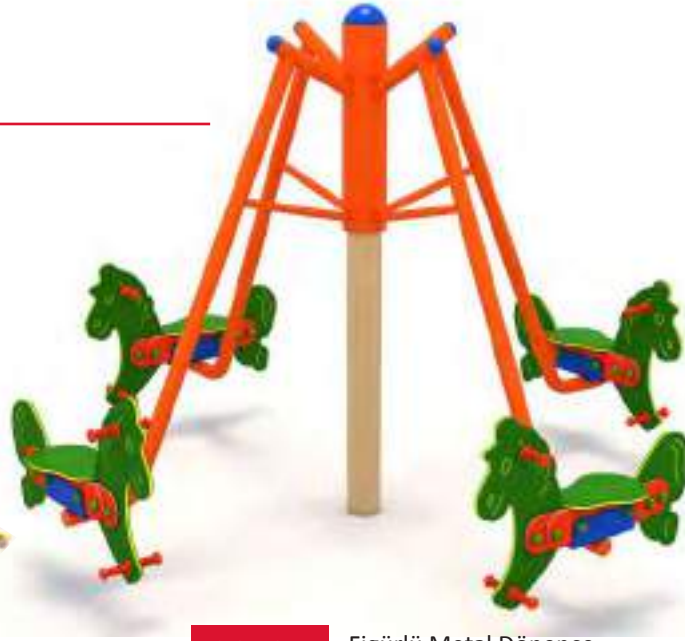

36 OE

Figürlü Metal Dönence
Rotating Figures

Ürün Ölçüsü
Product Size

220cm x 220cm

Yükseklik
Height

150cm

63 OE

Figürlü Metal Dönence
Rotating Figures

Ürün Ölçüsü
Product Size

320cm x 320cm

Yükseklik
Height

250cm