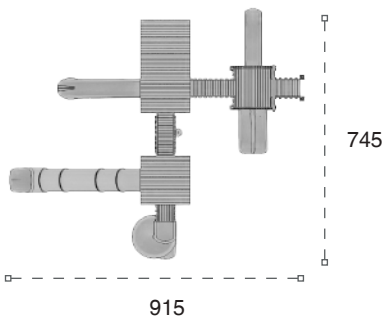

27 A

Klasik Ahşap Oyun Grubu
Classical Wooden Playground

Ahşap oyun grubu; empenyelenmiş çam ahşaptan üretilmiştir. Çeşitli kaydırak elemanlarından oluşur. Çocukların fiziksel ve zihinsel gelişimlerine katkıda bulunur. *Wooden playground manufactured from impregnated pine wood. It consists of various slide equipment. It develops mental and physical health of children.*

	Güvenlik Alanı: Safety Area:	1215cm x 1045cm
	Kapasite: Capacity:	20-22
	Yükseklik: Height:	420cm
	Yaş Aralığı: Age Group:	3+