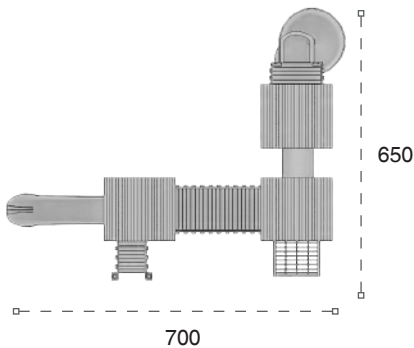

Ahşap oyun grubu; empenyelenmiş çam ahşaptan üretilmiştir. Kaydırak, ip halat tırmanma ve tüp geçiş elemanlarından oluşur. Çocukların fiziksel ve zihinsel gelişimlerine katkıda bulunur. *Wooden playground manufactured from impregnated pine wood. It consists of slide and rope climbing, tube passing equipment. It develops mental and physical health of children.*

	Güvenlik Alanı: Safety Area:	1000cm x 950cm
	Kapasite: Capacity:	14-16
	Yükseklik: Height:	370cm
	Yaş Aralığı: Age Group:	3+