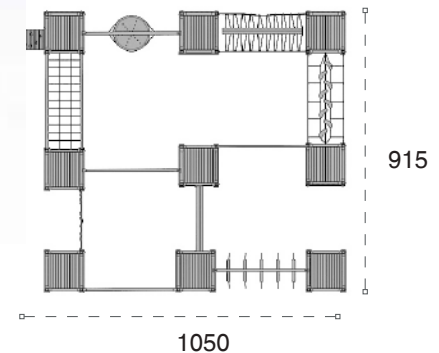

Güvenlik Alanı: Safety Area:	1215cm x 1350cm
	Kapasite: Capacity:	30-32
	Yükseklik: Height:	250cm
	Yaş Aralığı: Age Group:	3+