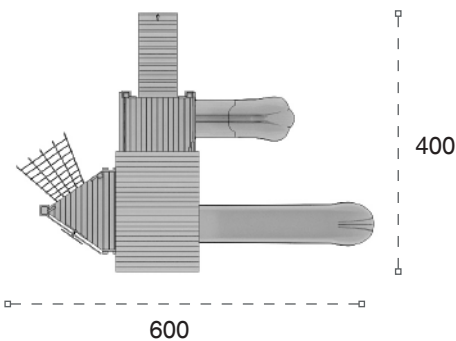

48 A

Klasik Ahşap Oyun Grubu
Classical Wooden Playground

Ahşap oyun grubu; empenyelenmiş çam ahşaptan üretilmiştir. Kaydırak ve ip halat tırmanma elemanlarından oluşur. Çocukların fiziksel ve zihinsel gelişimlerine katkıda bulunur. *Wooden playground manufactured from impregnated pine wood. It consists of slide and rope climbing equipment. It develops mental and physical health of children.*

	Güvenlik Alanı: Safety Area:	900cm x 700cm
	Kapasite: Capacity:	8-10
	Yükseklik: Height:	400cm
	Yaş Aralığı: Age Group:	3+