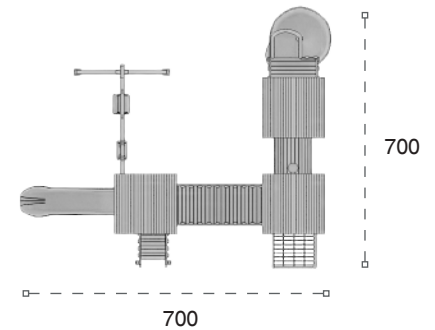

	Güvenlik Alanı: Safety Area:	1000cm x 1000cm
	Kapasite: Capacity:	14-16
	Yükseklik: Height:	370cm
	Yaş Aralığı: Age Group:	3+

20 A

Klasik Ahşap Oyun Grubu
Classical Wooden Playground

Ahşap oyun grubu; empenyelenmiş çam ahşaptan üretilmiştir. Kaydırak, ip halat köprü ve ahşap tırmanma elemanlarından oluşur. Çocukların fiziksel ve zihinsel gelişimlerine katkıda bulunur. *Wooden playground manufactured from impregnated pine wood. It consists of slide, rope bridge and wood climbing equipment. It develops mental and physical health of children.*