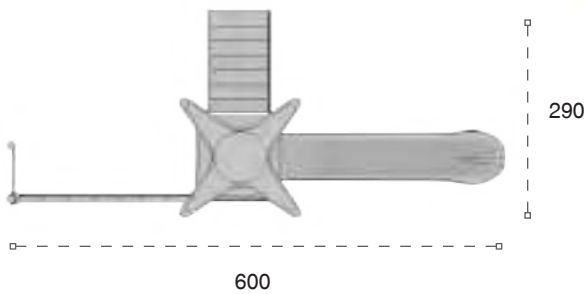

	Güvenlik Alanı: Safety Area:	810cm x 465cm
	Kapasite: Capacity:	3-5
	Yükseklik: Height:	365cm
	Yaş Aralığı: Age Group:	3+

04 M Klasik Oyun Grubu Classic Playground

Metal oyun grubu; kaydırak ve polietilen tırmanma elemanlarından oluşur. Çocukların fiziksel ve zihinsel gelişimlerine katkıda bulunur. *Metal playground has slide and polyethylene climbing equipments that contribute children's physical and mental health.*

	Güvenlik Alanı: Safety Area:	850cm x 770cm
	Kapasite: Capacity:	6-8
	Yükseklik: Height:	365cm
	Yaş Aralığı: Age Group:	3+

03 M

Klasik Oyun Grubu
Classic Playground

Metal oyun grubu; çeşitli kaydırak elemanlarından oluşur. Çocukların fiziksel ve zihinsel gelişimlerine katkıda bulunur. *Metal playground has various slide equipments that contribute children's physical and mental health.*

	Güvenlik Alanı: Safety Area:	950cm x 800cm
	Kapasite: Capacity:	4-6
	Yükseklik: Height:	365cm
	Yaş Aralığı: Age Group:	3+

07 M

Klasik Oyun Grubu
Classic Playground

Metal oyun grubu; kaydırak ve ip halat tırmanma elemanlarından oluşur. Çocukların fiziksel ve zihinsel gelişimlerine katkıda bulunur. *Metal playground has slide and rope climbing equipments that contribute children's physical and mental health.*

	Güvenlik Alanı: Safety Area:	900cm x 590cm
	Kapasite: Capacity:	6-8
	Yükseklik: Height:	365cm
	Yaş Aralığı: Age Group:	3+

METAL OYUN GRUPLARI | METAL PLAYGROUNDS

Klasik Oyun Grubu | Classic Playground

13 M