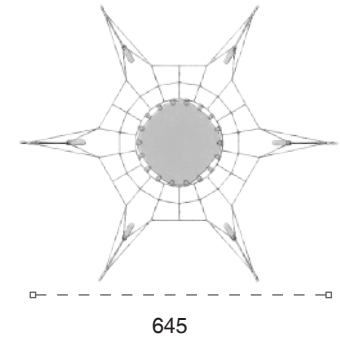

20 İP

Yeni Nesil Oyun Grubu
New Generation Playground

Metal direklere bağlı ip halat tırmanma ortasına gerilmiş kauçuk parçadan oluşan yeni nesil oyun grubu. Çocukların hayal gücünü geliştirir ve fiziksel aktivite ihtiyaçlarını karşılar. *Play equipment is formed from rope climbings connected to metal structure. It opens up children's imaginations and meet their physical activity needs.*

	Güvenlik Alanı: Safety Area:	945cm x 945cm
	Kapasite: Capacity:	6-8
	Yükseklik: Height:	125cm
	Yaş Aralığı: Age Group:	3+