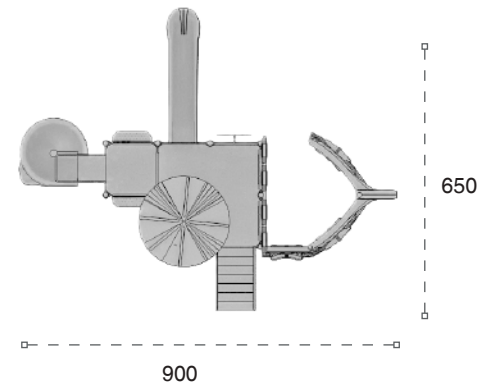

24 M

Gemi Temalı Oyun Grubu
Ship Themed Playground

Gemi temalı oyun grubu; kaydırak ve metal tırmanma elemanlarından oluşur. Çocukların yaratıcılıklarını geliştirir ve fiziksel gelişimlerine katkıda bulunur. *Ship themed playground has slide and metal climbing equipments that contributes children's physical health and open up their imagination.*

	Güvenlik Alanı: Safety Area:	1200cm x 950cm
	Kapasite: Capacity:	12-14
	Yükseklik: Height:	420cm
	Yaş Aralığı: Age Group:	3+