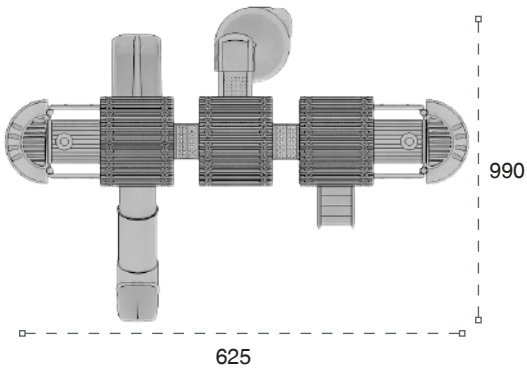

	Güvenlik Alanı: Safety Area:	1290cm x 925cm
	Kapasite: Capacity:	14-16
	Yükseklik: Height:	400cm
	Yaş Aralığı: Age Group:	3+

METAL OYUN GRUPLARI | METAL PLAYGROUNDS

Klasik Oyun Grupları | Classic Playground