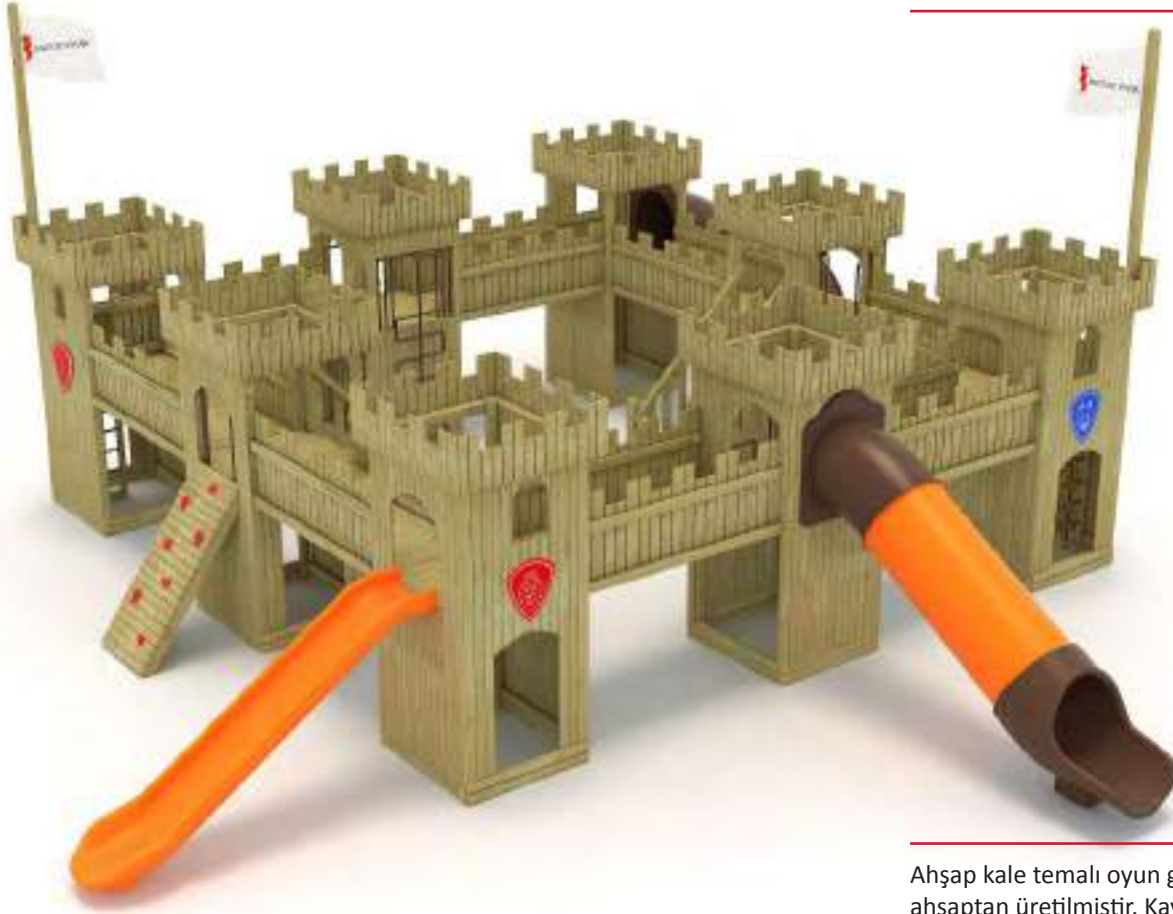

AHŞAP OYUN GRUPLARI | WOODEN PLAYGROUNDS

Klasik Ahşap Oyun Grupları | Classic Wooden Playground

36A

Kale Temalı Ahşap Oyun Grubu
Castle Themed Wooden Playground

Ahşap kale temalı oyun grubu; emprenyelenmiş çam ahşaptan üretilmiştir. Kaydırak, metal tırmanma, ahşap tırmanma, ip halat tırmanma ve köprü elemanlarından oluşur. Çocukların fiziksel ve zihinsel gelişimlerine katkıda bulunur. *Wooden castle themed playground manufactured from impregnated pine wood. It consists of slide, metal climbing, wood climbing, rope climbing and bridge. It develops mental and physical health of children.*

	Güvenlik Alanı: Safety Area:	1760cm x 1760cm
	Kapasite: Capacity:	55-60
	Yükseklik: Height:	530cm
	Yaş Aralığı: Age Group:	3+