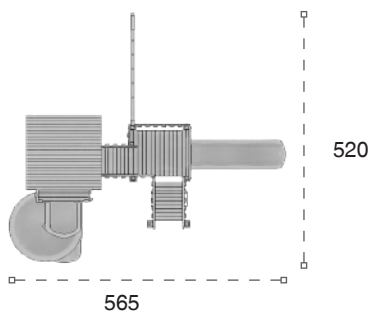

10 A

Klasik Ahşap Oyun Grubu
Classical Wooden Playground

Ahşap oyun grubu; empenyelenmiş çam ahşaptan üretilmiştir. Kaydırak ve ip halat tırmanma elemanlarından oluşur. Çocukların fiziksel ve zihinsel gelişimlerine katkıda bulunur. *Wooden playground manufactured from impregnated pine wood. It consists of slide, rope climbing equipments. It develops mental and physical health of children.*

	Güvenlik Alanı: Safety Area:	865cm x 820cm
	Kapasite: Capacity:	8-10
	Yükseklik: Height:	420cm
	Yaş Aralığı: Age Group:	3+