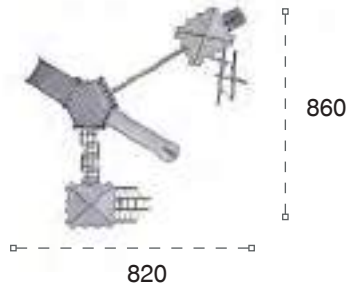

AHŞAP OYUN GRUPLARI | WOODEN PLAYGROUNDS

Klasik Ahşap Oyun Grupları | Classic Wooden Playground

59 A

Ev Temalı Oyun Grubu
House Themed Playground

Ahşap oyun grubu; empenyelenmiş çam ahşaptan üretilmiştir. Kaydırak, ip halat tırmanma ve salıncak elemanlarından oluşur. Çocukların fiziksel ve zihinsel gelişimlerine katkıda bulunur. *Wooden playground manufactured from impregnated pine wood. It consists of slide, rope climbing and swing equipment. It develops mental and physical health of children.*

	Güvenlik Alanı: Safety Area:	1160cm x 1120cm
	Kapasite: Capacity:	14-16
	Yükselik: Height:	410cm
	Yaş Aralığı: Age Group:	5+