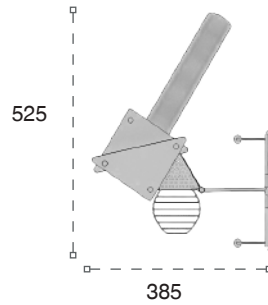

1. Oyun | Tek kişilik Zaman Oyunu
2. Oyun | Tek kişilik Puan Oyunu
3. Oyun | İki takımlı Hız Oyunu
4. Oyun | İki takımlı Zaman Oyunu
5. Oyun | İki takımlı Puan Oyunu

	Güvenlik Alanı: Safety Area:	825cm x 685cm
	Kapasite: Capacity:	8-10
	Yüksaklık: Height:	350cm
	Yaş Aralığı: Age Group:	3+