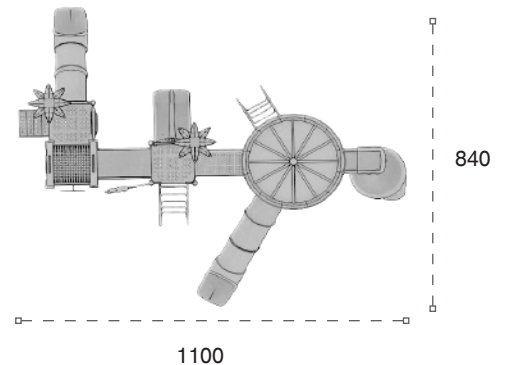

	Güvenlik Alanı: Safety Area:	865cm x 685cm
	Kapasite: Capacity:	10-12
	Yükseklik: Height:	390cm
	Yaş Aralığı: Age Group:	3+

163 M Klasik Oyun Grubu
Classic Playground

Metal oyun grubu; çeşitli kaydırak elemanlarından oluşur. Çocukların fiziksel ve zihinsel gelişimlerine katkıda bulunur. *Metal playground has various slide equipments that contributes children's physical and mental health.*

	Güvenlik Alanı: Safety Area:	1180cm x 1050cm
	Kapasite: Capacity:	26-28
	Yükseklik: Height:	585cm
	Yaş Aralığı: Age Group:	3+

METAL OYUN GRUPLARI | METAL PLAYGROUNDS

Klasik Oyun Grupları | Classic Playground

82 M

Klasik Oyun Grubu
Classic Playground

Metal oyun grubu; kaydırak ve metal tırmanma elemanlarından oluşur. Çocukların fiziksel ve zihinsel gelişimlerine katkıda bulunur. *Metal playground has slide and metal climbing equipments that contributes children's physical and mental health.*

	Güvenlik Alanı: Safety Area:	1400cm x 1140cm
	Kapasite: Capacity:	22-24
	Yükseklik: Height:	510cm
	Yaş Aralığı: Age Group:	3+

88 M

Klasik Oyun Grubu
Classic Playground

Metal oyun grubu; kaydırak, metal tırmanma, polietilen tırmanma ve tüp tırmanma elemanlarından oluşur. Çocukların fiziksel ve zihinsel gelişimlerine katkıda bulunur. *Metal playground has slide, polyethylene climbing and metal climbing equipments that contributes children's physical and mental health.*