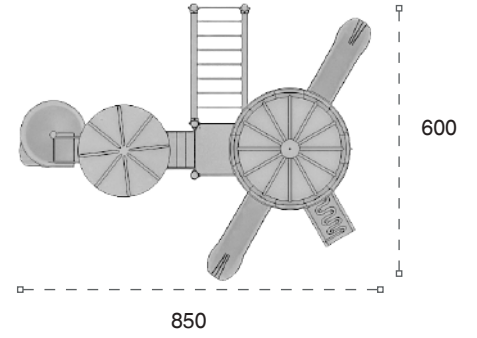

	Güvenlik Alanı: Safety Area:	1250cm x 800cm
	Kapasite: Capacity:	14-16
	Yükseklik: Height:	480cm
	Yaş Aralığı: Age Group:	3+

83 M

Klasik Oyun Grubu
Classic Playground

Metal oyun grubu; kaydırak, metal tırmanma ve polietilen tırmanma elemanlarından oluşur. Çocukların fiziksel ve zihinsel gelişimlerine katkıda bulunur. *Metal playground has slide, polyethylene climbing and metal climbing equipments that contributes children's physical and mental health.*

	Güvenlik Alanı: Safety Area:	1200cm x 1120cm
	Kapasite: Capacity:	30-32
	Yükseklik: Height:	540cm
	Yaş Aralığı: Age Group:	3+

820

900

METAL OYUN GRUPLARI | METAL PLAYGROUNDS

Klasik Oyun Grupları | Classic Playground

	Güvenlik Alanı: Safety Area:	1150cm x 900cm
	Kapasite: Capacity:	18-20
	Yükseklik: Height:	470cm
	Yaş Aralığı: Age Group:	3+

84 M Klasik Oyun Grubu Classic Playground

Metal oyun grubu; kaydırak ve polietilen tırmanma elemanlarından oluşur. Çocukların fiziksel ve zihinsel gelişimlerine katkıda bulunur. *Metal playground has slide and polyethylene climbing equipments that contributes children's physical and mental health.*