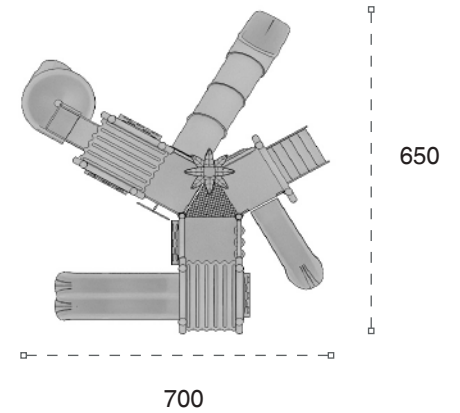

METAL OYUN GRUPLARI | METAL PLAYGROUNDS

Klasik Oyun Grupları | Classic Playground

129 M

Ev Temalı Oyun Grubu
House Themed Playground

Ev temalı oyun grubu; kaydırak ve metal tırmanma elemanlarından oluşur. Çocukların yaratıcılıklarını geliştirerek zihinsel ve fiziksel gelişimlerine katkıda bulunur. *House themed playground has slide and metal climbing equipments that helps to improve children's creativity and physical health.*

Güvenlik Alanı: Safety Area:	1000cm x 950cm
Kapasite: Capacity:	16-18
Yükseklik: Height:	375cm
Yaş Aralığı: Age Group:	3+