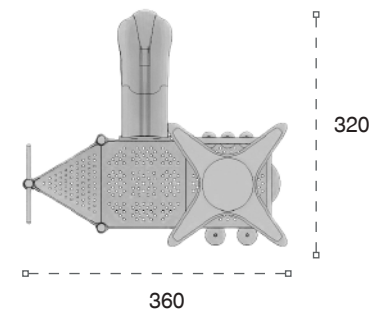

	Güvenlik Alanı: Safety Area:	875cm x 680cm
	Kapasite: Capacity:	6-8
	Yükseklik: Height:	315cm
	Yaş Aralığı: Age Group:	3+

91 M

Klasik Oyun Grubu
Classic Playground

Metal oyun grubu; kaydırak elemanlarından oluşur. Çocukların fiziksel ve zihinsel gelişimlerine katkıda bulunur. *Metal playground has slide equipment that contributes children's physical and mental health.*

	Güvenlik Alanı: Safety Area:	660cm x 620cm
	Kapasite: Capacity:	6-8
	Yükseklik: Height:	265cm
	Yaş Aralığı: Age Group:	3+

92 M

Klasik Oyun Grubu
Classic Playground

	Güvenlik Alanı: Safety Area:	600cm x 465cm
	Kapasite: Capacity:	3-5
	Yükseklik: Height:	265cm
	Yaş Aralığı: Age Group:	3+

93 M

Klasik Oyun Grubu
Classic Playground

	Güvenlik Alanı: Safety Area:	600cm x 580cm
	Kapasite: Capacity:	4-6
	Yükseklik: Height:	265cm
	Yaş Aralığı: Age Group:	3+

94 M

Klasik Oyun Grubu
Classic Playground