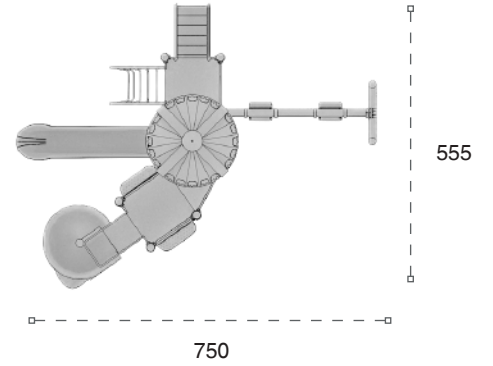

	Güvenlik Alanı: Safety Area:	1150cm x 1150cm
	Kapasite: Capacity:	16-18
	Yükseklik: Height:	370cm
	Yaş Aralığı: Age Group:	3+

50 M

Klasik Oyun Grubu
Classic Playground

Metal oyun grubu; çeşitli kaydırak elemanlarından oluşur. Çocukların fiziksel ve zihinsel gelişimlerine katkıda bulunur. *Metal playground has various slide equipments that contributes children's physical and mental health.*

	Güvenlik Alanı: Safety Area:	1340cm x 1100cm
	Kapasite: Capacity:	16-18
	Yükseklik: Height:	500cm
	Yaş Aralığı: Age Group:	3+

METAL OYUN GRUPLARI | METAL PLAYGROUNDS

Klasik Oyun Grupları | Classic Playground

	Güvenlik Alanı: Safety Area:	1050cm x 855cm
	Kapasite: Capacity:	14-16
	Yükseklik: Height:	440cm
	Yaş Aralığı: Age Group:	3+

70 M

Klasik Oyun Grubu
Classic Playground

Metal oyun grubu; çeşitli kaydırak elemanlarından oluşur. Çocukların fiziksel ve zihinsel gelişimlerine katkıda bulunur. *Metal playground has various slide equipments that contributes children's physical and mental health.*