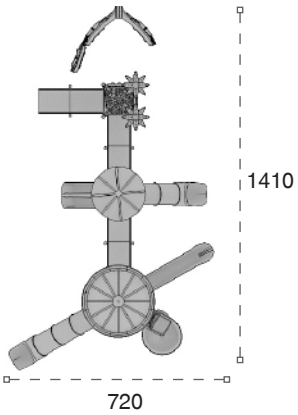

Engelsiz gemi temalı oyun grubu; kaydırak, metal tırmanma ve rampa elemanlarından oluşur. Çocukların fiziksel ve zihinsel gelişimlerine katkıda bulunur. *Accessible ship themed playground has slide, metal climbing and ramp equipments that contributes children's physical and mental health.*

	Güvenlik Alanı: Safety Area:	1710cm x 1020cm
	Kapasite: Capacity:	16-18
	Yükseklik: Height:	285cm
	Yaş Aralığı: Age Group:	3+