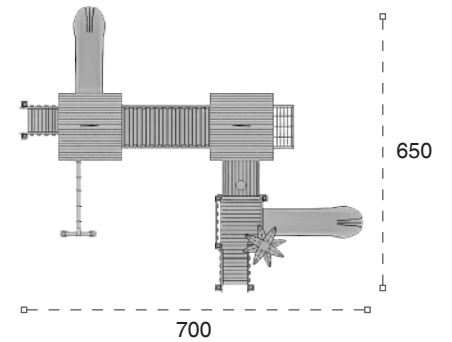

Ahşap oyun grubu; empenyelenmiş çam ahşaptan üretilmiştir. Kaydırak, ip halat tırmanma, tüp geçiş ve komando tırmanma elemanlarından oluşur. Çocukların fiziksel ve zihinsel gelişimlerine katkıda bulunur. *Wooden playground manufactured from impregnated pine wood. It consists of slide, rope climbing, tube passing and commandos climbing equipment. It develops mental and physical health of children.*

	Güvenlik Alanı: Safety Area:	1000cm x 900cm
	Kapasite: Capacity:	16-18
	Yükseklik: Height:	370cm
	Yaş Aralığı: Age Group:	3+