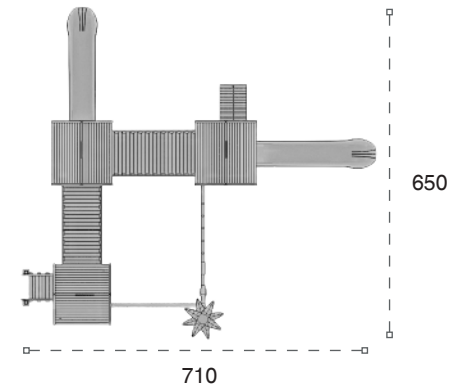

AHŞAP OYUN GRUPLARI | WOODEN PLAYGROUNDS

Klasik Ahşap Oyun Grupları | Classic Wooden Playground

21 A

Klasik Ahşap Oyun Grubu
Classical Wooden Playground

Ahşap oyun grubu; empenyelenmiş çam ahşaptan üretilmiştir. Kaydırak, ip halat tırmanma, ahşap tırmanma ve komando tırmanma elemanlarından oluşur. Çocukların fiziksel ve zihinsel gelişimlerine katkıda bulunur. *Wooden playground manufactured from impregnated pine wood. It consists of slide, rope climbing, wooden climbing and commandos climbing equipment. It develops mental and physical health of children.*

	Güvenlik Alanı: Safety Area:	1010cm x 950cm
	Kapasite: Capacity:	14-16
	Yükseklik: Height:	370cm
	Yaş Aralığı: Age Group:	3+