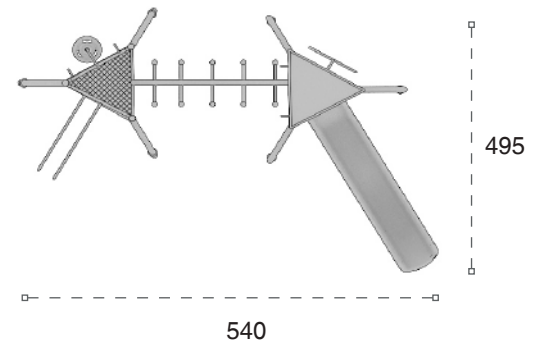

28 YN

Yeni Nesil Oyun Grubu
New Generation Playground

Yeni nesil oyun grubu; kaydırak, metal ve polietilen tırmanma elemanlarından oluşur. Çocukların yaratıcılıklarını geliştirir ve fiziksel aktivite ihtiyacını karşılar. *New generation playground has slide, metal and polyethylene climbing equipments that improves children's creativity and meet their physical activity need.*

	Güvenlik Alanı: Safety Area:	840cm x 795cm
	Kapasite: Capacity:	6-8
	Yükseklik: Height:	310cm
	Yaş Aralığı: Age Group:	3+