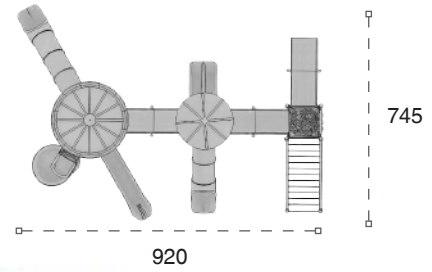

46 EG

Engelsiz Metal Oyun Grubu
Accessible Metal Playground

Engelsiz oyun grubu; kaydırak, metal tırmanma ve rampa elemanlarından oluşur. Çocukların fiziksel ve zihinsel gelişimlerine katkıda bulunur. *Accessible playground has slide, metal climbing and ramp equipments that contributes children's physical and mental health.*

	Yükseklik: Height:	3+
	Yaş Aralığı: Age Group:	280cm

	Güvenlik Alanı: Safety Area:	16-18
	Kapasite: Capacity:	550cm x 550cm