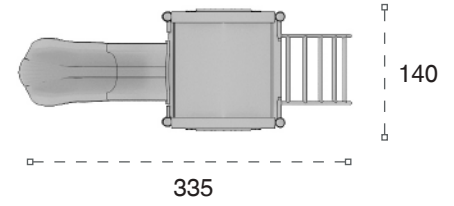

METAL OYUN GRUPLARI | METAL PLAYGROUNDS

Klasik Oyun Grupları | Classic Playground

115 M Ev Temalı Oyun Grubu House Themed Playground

Ev temalı oyun grubu; kaydırak ve metal tırmanma elemanlarından oluşur. Çocukların yaratıcılıklarını geliştirerek zihinsel ve fiziksel gelişimlerine katkıda bulunur. *House themed playground has slide and metal climbing equipments that help to improve children's creativity and physical health.*

Güvenlik Alanı: Safety Area:	635cm x 440cm
Kapasite: Capacity:	3-5
Yükselik: Height:	200cm
Yaş Aralığı: Age Group:	3+

120 M Ev Temalı Oyun Grubu House Themed Playground

Ev temalı oyun grubu; kaydırak, metal tırmanma, polietilen tırmanma ve tüp geçiş elemanlarından oluşur. Çocukların yaratıcılıklarını geliştirerek zihinsel ve fiziksel gelişimlerine katkıda bulunur. *House themed playground has slide, metal climbing, polyethylene climbing and tube passing equipments that helps to improve children's creativity and physical health.*

Yükselik: Height:	3+	Güvenlik Alanı: Safety Area:	845cm x 440cm
Yaş Aralığı: Age Group:	200cm	Kapasite: Capacity:	6-8