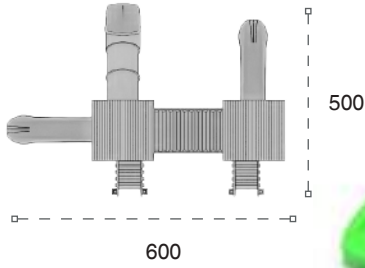

AHŞAP OYUN GRUPLARI | WOODEN PLAYGROUNDS

Klasik Ahşap Oyun Grupları | Classic Wooden Playground

14 A

Klasik Ahşap Oyun Grubu
Classical Wooden Playground

Ahşap oyun grubu; empenyelenmiş çam ahşaptan üretilmiştir. Çeşitli kaydırak elemanlarından oluşur. Çocukların fiziksel ve zihinsel gelişimlerine katkıda bulunur. *Wooden playground manufactured from impregnated pine wood. It consists of various slide equipment. It develops mental and physical health of children.*

	Güvenlik Alanı: Safety Area:	900cm x 800cm
	Kapasite: Capacity:	8-10
	Yükseklik: Height:	320cm
	Yaş Aralığı: Age Group:	3+