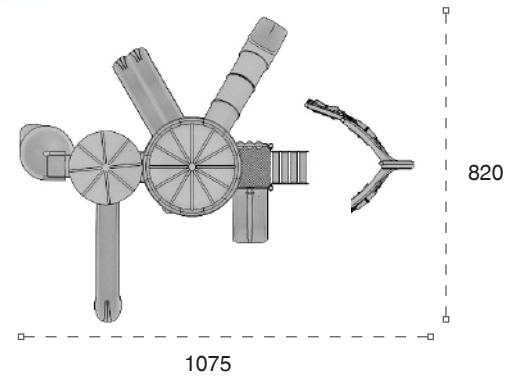

METAL OYUN GRUPLARI | METAL PLAYGROUNDS

Klasik Oyun Grupları | Classic Playground

169 M

Gemi Temalı Oyun Grubu
Ship Themed Playground

Gemi temalı oyun grubu; kaydırak ve polietilen tırmanma elemanlarından oluşur. Çocukların hayal gücünü geliştirir ve fiziksel aktivite ihtiyacını karşılar. *Ship themed playground has slide and polyethylene climbing equipments that contributes children's physical health and open up their imagination.*

	Güvenlik Alanı: Safety Area:	1375cm x 1120cm
	Kapasite: Capacity:	16-18
	Yükseklik: Height:	520cm
	Yaş Aralığı: Age Group:	3+