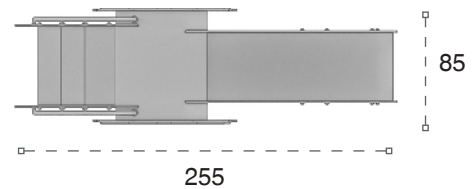

175 M İç Mekan Oyun Grubu Indoor Playground

Panda figürlü iç mekan oyun grubu; kaydırak elemanından oluşur. Çocukların fiziksel ve zihinsel gelişimine katkıda bulunur. *Panda figured indoor playground has slide equipment. It develops mental and physical health of children.*

Güvenlik Alanı: Safety Area:	555cm x 385cm
Kapasite: Capacity:	3-5
Yükseklik: Height:	125cm
Yaş Aralığı: Age Group:	3+