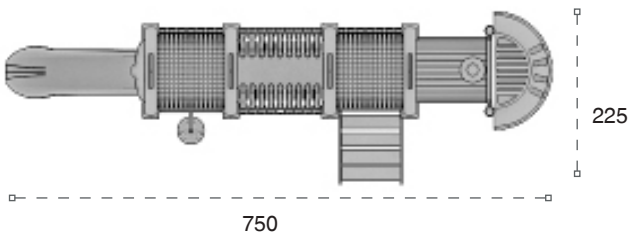

	Güvenlik Alanı: Safety Area:	1050cm x 525cm
	Kapasite: Capacity:	10-12
	Yükseklik: Height:	345cm
	Yaş Aralığı: Age Group:	3+

METAL OYUN GRUPLARI | METAL PLAYGROUNDS

Klasik Oyun Grupları | Classic Playground