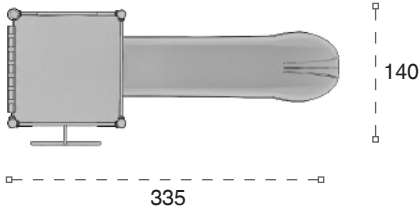

184 M Klasik Oyun Grubu Classic Playground

	Güvenlik Alanı: Safety Area:	635cm x 440cm
	Kapasite: Capacity:	3-5
	Yükseklik: Height:	220cm
	Yaş Aralığı: Age Group:	3+

149 M Klasik Oyun Grubu Classic Playground