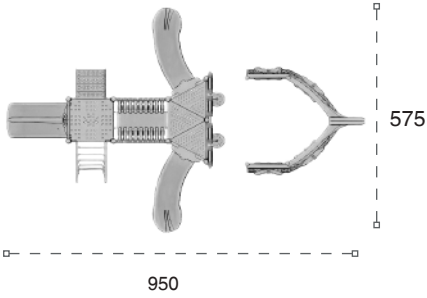

30 M

Gemi Temalı Oyun Grubu
Ship Themed Playground

Gemi temalı oyun grubu; kaydırak, polietilen tırmanma, metal tırmanma ve polietilen köprü elemanlarından oluşur. Çocukların yaratıcılıklarını geliştirir ve fiziksel gelişimlerine katkıda bulunur. *Ship themed playground has slide, polyethylene climbing, metal climbing and polyethylene bridge equipments that contributes children's physical health and open up their imagination.*

	Güvenlik Alanı: Safety Area:	1250cm x 875cm
	Kapasite: Capacity:	12-14
	Yükseklik: Height:	300cm
	Yaş Aralığı: Age Group:	3+