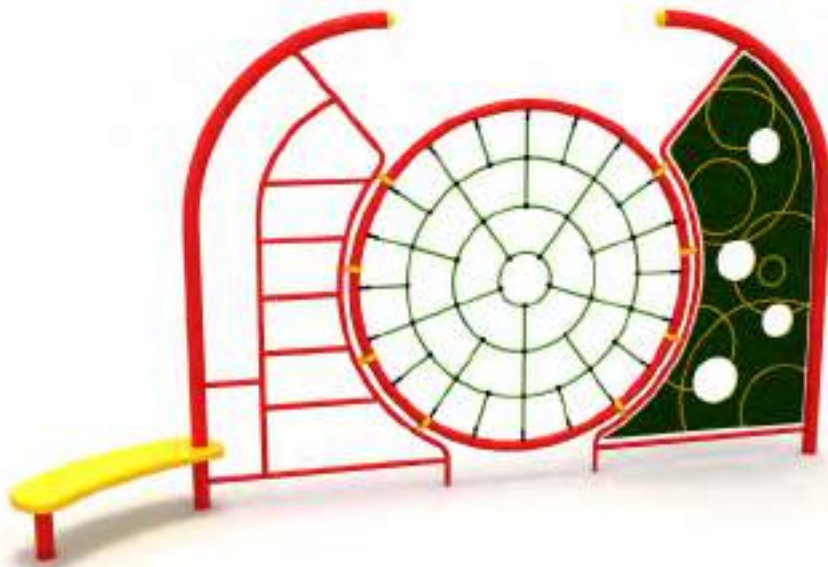

	Güvenlik Alanı: Safety Area:	1375cm x 1200cm
	Kapasite: Capacity:	18-20
	Yükseklik: Height:	355cm
	Yaş Aralığı: Age Group:	7+

10 YN

Yeni Nesil Oyun Grubu
New Generation Playground

İp halat tırmanma çemberinden ve tırmanma birimlerinden oluşan yeni nesil oyun grubu. Çocukların hayal gücünü geliştirir ve fiziksel aktivite ihtiyaçlarını karşılar. *It is a new generation playground complex formed from rope climbing circle and HDPE climbing equipment. It opens up children's imaginations and meet their physical activity needs.*

	Güvenlik Alanı: Safety Area:	765cm x 390cm
	Kapasite: Capacity:	5-8
	Yükseklik: Height:	260cm
	Yaş Aralığı: Age Group:	3+

**11 YN**Yeni Nesil Oyun Grubu
New Generation Playground

İp halat tırmanma çemberinden oluşan yeni nesil oyun grubu. Çocukların hayal gücünü geliştirir ve fiziksel aktivite ihtiyaçlarını karşılar. *It is a new generation playground complex formed from rope climbing circles. It opens up children's imaginations and meet their physical activity needs.*