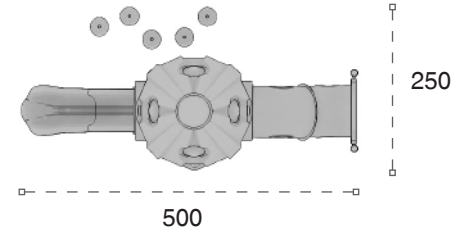

132 M Uzay Temalı Oyun Grubu Space Themed Playground

Uzay Temalı Oyun Grubu; galvanizlenmiş metal aksam, kaydırak ve tüp tırmanma elemanlarından oluşur. Çocukların fiziksel ve zihinsel gelişimlerine katkıda bulunur. *Space themed playground has galvanised metal structure, slide and tube climbing equipments that contribute to the physical and the mental development of children.*

	Güvenlik Alanı: Safety Area:	800cm x 550cm
	Kapasite: Capacity:	4-6
	Yükseklik: Height:	300cm
	Yaş Aralığı: Age Group:	3+

Tırmanmayı kolaylaştıran
Kauçuk kaplama.

Rubber coating to climb
easily.

133 M Uzay Temalı Oyun Grubu Space Themed Playground

Uzay Temalı Oyun Grubu; galvanizlenmiş metal aksam, kaydırak, tüp tırmanma elemanlarından oluşur. Çocukların yaratıcılıklarını geliştirir ve fiziksel gelişimlerine katkıda bulunur. *Space themed playground has galvanised metal structure, slide and tube climbing equipments that help to improve children's creativity and physical health.*

	Güvenlik Alanı: Safety Area:	790cm x 560cm
	Kapasite: Capacity:	4-6
	Yükseklik: Height:	400cm
	Yaş Aralığı: Age Group:	5+