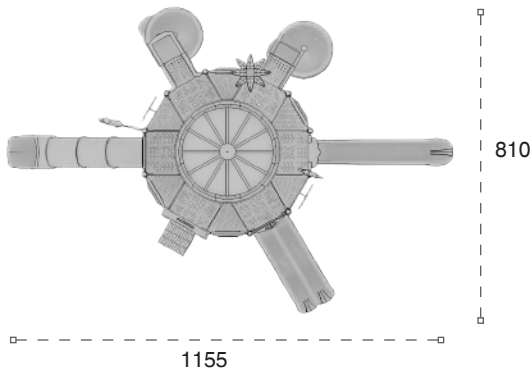

	Güvenlik Alanı: Safety Area:	1270cm x 1230cm
	Kapasite: Capacity:	20-22
	Yükseklik: Height:	635cm
	Yaş Aralığı: Age Group:	3+

89 M

Klasik Oyun Grubu
Classic Playground

Metal oyun grubu; kaydırak, metal tırmanma ve polietilen tırmanma elemanlarından oluşur. Çocukların fiziksel ve zihinsel gelişimlerine katkıda bulunur. *Metal playground has slide, polyethylene climbing and metal climbing equipments that contributes children's physical and mental health.*

	Güvenlik Alanı: Safety Area:	1455cm x 1110cm
	Kapasite: Capacity:	26-28
	Yükseklik: Height:	650cm
	Yaş Aralığı: Age Group:	3+

METAL OYUN GRUPLARI | METAL PLAYGROUNDS

Klasik Oyun Grupları | Classic Playground