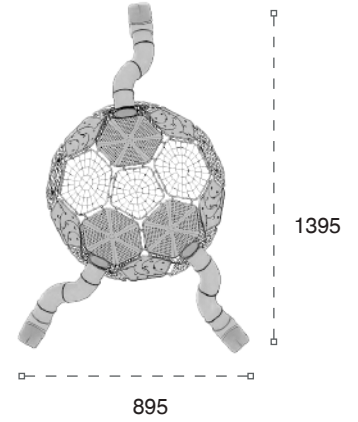

YENİ NESİL OYUN GRUPLARI | NEW GENERATION PLAYGROUNDS

HDPE Oyun Grupları | HDPE Playgrounds

17 YN

Yeni Nesil Oyun Grubu
New Generation Playground

HDPE plakalardan ve altıgen ip halat tırmanmalardan oluşan tırmanma oyun grubu. Çocukların hayal gücünü geliştirir ve fiziksel aktivite ihtiyaçlarını karşılar. *Play Equipment is formed from HDPE plates. It has one slide and two tube tunnels. It opens up children's imaginations and meet their physical activity needs.*

	Yükseklik: Height:	375cm
	Yaş Aralığı: Age Group:	3+

	Güvenlik Alanı: Safety Area:	1615cm x 1195cm
	Kapasite: Capacity:	20-22