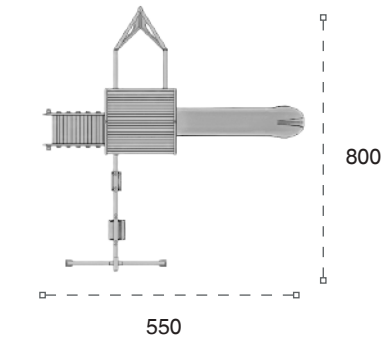

08 A

Klasik Ahşap Oyun Grubu
Classical Wooden Playground

Ahşap oyun grubu; empenyelenmiş çam ahşaptan üretilmiştir. Kaydırak ve salıncak elemanlarından oluşur. Çocukların fiziksel ve zihinsel gelişimlerine katkıda bulunur. *Wooden playground manufactured from impregnated pine wood. It consists of slide and swing equipments. It develops mental and physical health of children*

	Güvenlik Alanı: Safety Area:	1100cm x 850cm
	Kapasite: Capacity:	6-8
	Yükseklik: Height:	370cm
	Yaş Aralığı: Age Group:	3+