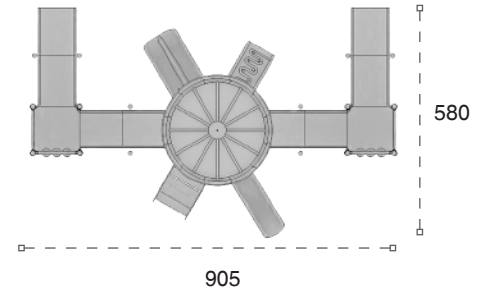

47 EG

Engelsiz Metal Oyun Grubu
Accessible Metal Playground

Engelsiz oyun grubu; kaydırak, polietilen tırmanma ve rampa elemanlarından oluşur. Çocukların fiziksel ve zihinsel gelişimlerine katkıda bulunur. *Accessible playground has slide, polyethylene climbing and ramp equipments that contributes children's physical and mental health.*

	Güvenlik Alanı: Safety Area:	1205cm x 880cm
	Kapasite: Capacity:	18-20
	Yükseklik: Height:	410cm
	Yaş Aralığı: Age Group:	3+