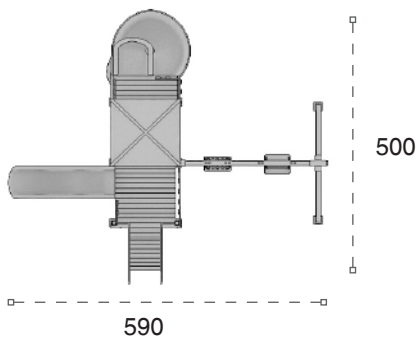

47 A

Ahşap Oyun Grubu
Wooden Playground

Ahşap oyun grubu; kaydırak ve salıncak elemanlarından oluşur. Çocukların zihinsel ve fiziksel gelişimlerine katkıda bulunur. *Wooden playground has slide and swing equipments. it helps to improve mental and physical health of children.*

	Güvenlik Alanı: Safety Area:	890cm x 800cm
	Kapasite: Capacity:	8-10
	Yükseklik: Height:	385cm
	Yaş Aralığı: Age Group:	3+