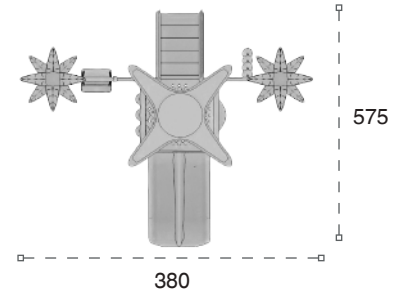

	Güvenlik Alanı: Safety Area:	930cm x 575cm
	Kapasite: Capacity:	4-6
	Yükseklik: Height:	315cm
	Yaş Aralığı: Age Group:	3+

**41 M**Klasik Oyun Grubu
Classic Playground

Metal oyun grubu; kaydırak ve salıncak elemanlarından oluşur. Çocukların fiziksel ve zihinsel gelişimlerine katkıda bulunur. *Metal playground has slide and swing equipments that contribute children's physical and mental health.*

	Güvenlik Alanı: Safety Area:	1000cm x 800cm
	Kapasite: Capacity:	8-12
	Yükseklik: Height:	365cm
	Yaş Aralığı: Age Group:	3+

METAL OYUN GRUPLARI | METAL PLAYGROUNDS

Klasik Oyun Grupları | Classic Playground

	Güvenlik Alanı: Safety Area:	875cm x 680cm
	Kapasite: Capacity:	6-8
	Yükseklik: Height:	315cm
	Yaş Aralığı: Age Group:	3+

91 M

Klasik Oyun Grubu
Classic Playground

Metal oyun grubu; kaydırak elemanlarından oluşur. Çocukların fiziksel ve zihinsel gelişimlerine katkıda bulunur. *Metal playground has slide equipment that contributes children's physical and mental health.*