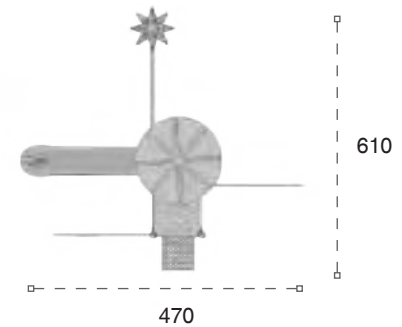

	Güvenlik Alanı: Safety Area:	1100cm x 1000cm
	Kapasite: Capacity:	12-14
	Yükseklik: Height:	470cm
	Yaş Aralığı: Age Group:	3+

05 M

Klasik Oyun Grubu
Classic Playground

Metal oyun grubu; kaydırak, ip halat tırmanma ve metal tırmanma elemanlarından oluşur. Çocukların fiziksel ve zihinsel gelişimlerine katkıda bulunur. *Metal playground has slide, rope climbing and metal climbing equipments that contributes children's physical and mental health.*

	Güvenlik Alanı: Safety Area:	910cm x 770cm
	Kapasite: Capacity:	10-12
	Yükseklik: Height:	420cm
	Yaş Aralığı: Age Group:	3+

**27 M**Klasik Oyun Grubu
Classic Playground

Metal oyun grubu; kaydırak, metal tırmanma, tüp geçiş ve salıncak elemanlarından oluşur. Çocukların fiziksel ve zihinsel gelişimlerine katkıda bulunur. *Metal playground has slide, metal climbing, tube passing and swing equipments that contributes children's physical and mental health.*