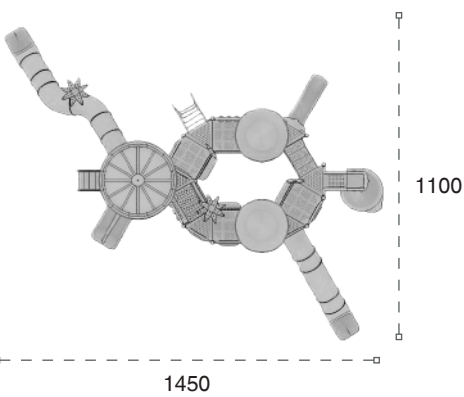

Metal oyun grubu; kaydırak ve metal tırmanma elemanlarından oluşur. Çocukların fiziksel ve zihinsel gelişimlerine katkıda bulunur. *Metal playground has slide and metal climbing equipments that contributes children's physical and mental health.*

	Güvenlik Alanı: Safety Area:	1750cm x 1400cm
	Kapasite: Capacity:	38-40
	Yükseklik: Height:	610cm
	Yaş Aralığı: Age Group:	3+