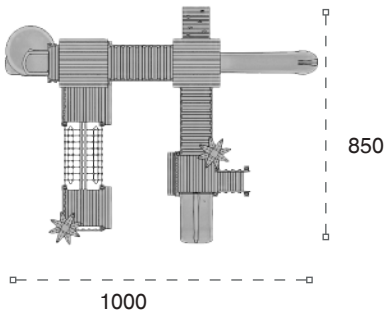

Ahşap oyun grubu; empenyelenmiş çam ahşaptan üretilmiştir. Kaydırak, ip halat köprü ve ahşap tırmanma elemanlarından oluşur. Çocukların fiziksel ve zihinsel gelişimlerine katkıda bulunur. *Wooden playground manufactured from impregnated pine wood. It consists of slide, rope bridge and wood climbing equipment. It develops mental and physical health of children.*

	Güvenlik Alanı: Safety Area:	1300cm x 1150cm
	Kapasite: Capacity:	18-20
	Yükseklik: Height:	420cm
	Yaş Aralığı: Age Group:	3+