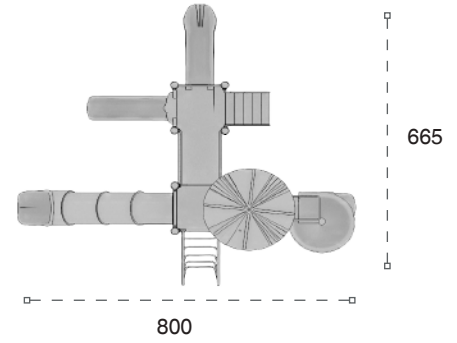

	Güvenlik Alanı: Safety Area:	1050cm x 940cm
	Kapasite: Capacity:	10-12
	Yükseklik: Height:	470cm
	Yaş Aralığı: Age Group:	3+

36 M

Klasik Oyun Grubu
Classic Playground

Metal oyun grubu; kaydırak ve polietilen tırmanma elemanlarından oluşur. Çocukların fiziksel ve zihinsel gelişimlerine katkıda bulunur. *Metal playground has slide and polyethylene climbing equipments that contributes children's physical and mental health.*

	Güvenlik Alanı: Safety Area:	1120cm x 950cm
	Kapasite: Capacity:	10-12
	Yükseklik: Height:	470cm
	Yaş Aralığı: Age Group:	3+

METAL OYUN GRUPLARI | METAL PLAYGROUNDS

Klasik Oyun Grupları | Classic Playground

	Güvenlik Alanı: Safety Area:	1100cm x 965cm
	Kapasite: Capacity:	14-16
	Yükseklik: Height:	460cm
	Yaş Aralığı: Age Group:	3+

18 M

Klasik Oyun Grubu
Classic Playground

Metal oyun grubu; kaydırak, ip halat tırmanma ve metal tırmanma elemanlarından oluşur. Çocukların fiziksel ve zihinsel gelişimlerine katkıda bulunur. *Metal playground has slide, rope climbing and metal climbing equipments that contributes children's physical and mental health.*