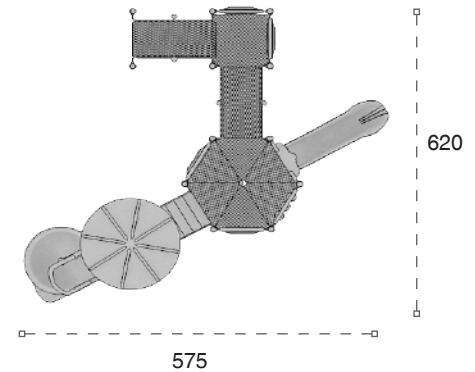

27 EG

Engelsiz Metal Oyun Grubu
Accessible Metal Playground

Engelsiz oyun grubu; kaydırak ve rampa elemanlarından oluşur. Çocukların fiziksel ve zihinsel gelişimlerine katkıda bulunur. *Accessible playground has slide and ramp equipments that contributes children's physical and mental health.*

	Güvenlik Alanı: Safety Area:	920cm x 875cm
	Kapasite: Capacity:	12-14
	Yükseklik: Height:	420cm
	Yaş Aralığı: Age Group:	3+