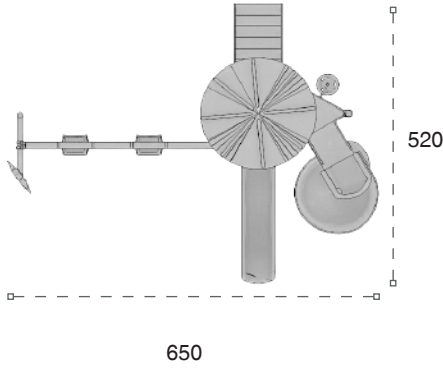

	Güvenlik Alanı: Safety Area:	850cm x 770cm
	Kapasite: Capacity:	8-10
	Yükseklik: Height:	420cm
	Yaş Aralığı: Age Group:	3+

33 M

Klasik Oyun Grubu
Classic Playground

Metal oyun grubu; çeşitli kaydırak elemanlarından oluşur. Çocukların fiziksel ve zihinsel gelişimlerine katkıda bulunur. *Metal playground has various slide equipments that contributes children's physical and mental health.*

	Güvenlik Alanı: Safety Area:	1020cm x 835cm
	Kapasite: Capacity:	8-10
	Yükseklik: Height:	470cm
	Yaş Aralığı: Age Group:	3+

**44 M**Klasik Oyun Grubu
Classic Playground

Metal oyun grubu; kaydırak, polietilen tırmanma ve salıncak elemanlarından oluşur. Çocukların fiziksel ve zihinsel gelişimlerine katkıda bulunur. *Metal playground has slide, polyethylene climbing and swing equipments that contributes children's physical and mental health.*

	Güvenlik Alanı: Safety Area:	950cm x 820cm
	Kapasite: Capacity:	8-10
	Yükseklik: Height:	420cm
	Yaş Aralığı: Age Group:	3+

**34 M**Klasik Oyun Grubu
Classic Playground

Metal oyun grubu; çeşitli kaydırak elemanlarından oluşur. Çocukların fiziksel ve zihinsel gelişimlerine katkıda bulunur. *Metal playground has various slide equipments that contributes children's physical and mental health.*