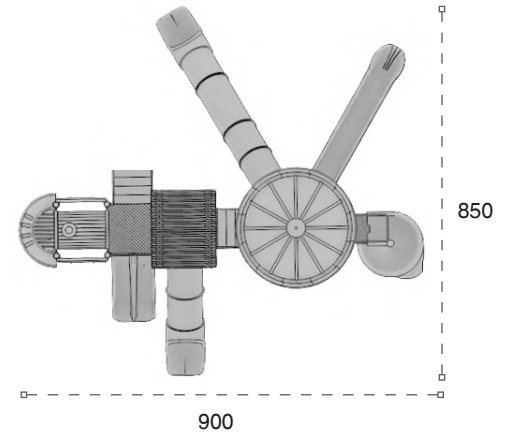

METAL OYUN GRUPLARI | METAL PLAYGROUNDS

Klasik Oyun Grupları | Classic Playground

168 M

Tren Temalı Oyun Grubu
Train Themed Playground

Tren temalı oyun grubu; kaydırak, metal tırmanma ve tüp geçiş elemanlarından oluşur. Çocukların hayal gücünü geliştirir ve fiziksel aktivite ihtiyacını karşılar. *Train themed playground has slide, metal climbing and tube passing equipments that contributes children's physical health and open up their imagination.*

	Güvenlik Alanı: Safety Area:	1200cm x 1150cm
	Kapasite: Capacity:	18-20
	Yükseklik: Height:	550cm
	Yaş Aralığı: Age Group:	3+