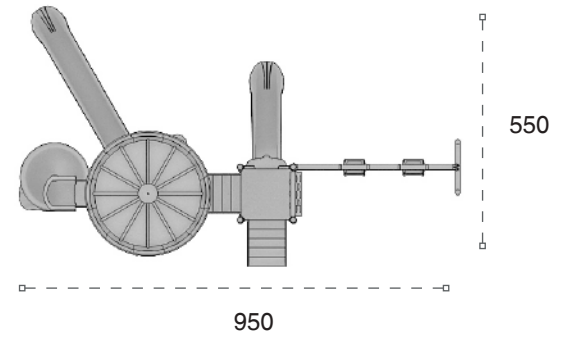

Güvenlik Alanı: Safety Area:	1250cm x 850cm
	Kapasite: Capacity:	14-16
	Yükseklik: Height:	550cm
	Yaş Aralığı: Age Group:	3+