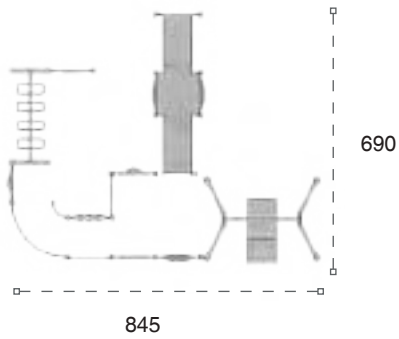

	Güvenlik Alanı: Safety Area:	1145cm x 990cm
	Kapasite: Capacity:	10-12
	Yükseklik: Height:	285cm
	Yaş Aralığı: Age Group:	3+

ENGELSİZ OYUN GRUPLARI | ACCESSIBLE PLAYGROUNDS

Engelsiz Oyun Grupları | Accessible Playground