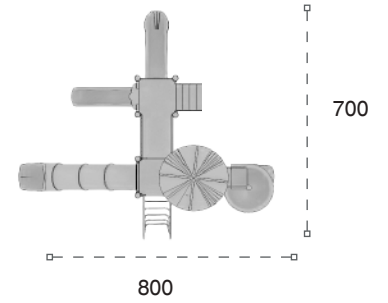

20 M

Klasik Oyun Grubu
Classic Playground

Metal oyun grubu; kaydırak ve metal tırmanma elemanlarından oluşur. Çocukların fiziksel ve zihinsel gelişimlerine katkıda bulunur. *Metal playground has slide and metal climbing equipments that contributes children's physical and mental health.*

	Güvenlik Alanı: Safety Area:	1100cm x 1000cm
	Kapasite: Capacity:	12-14
	Yükseklik: Height:	470cm
	Yaş Aralığı: Age Group:	3+