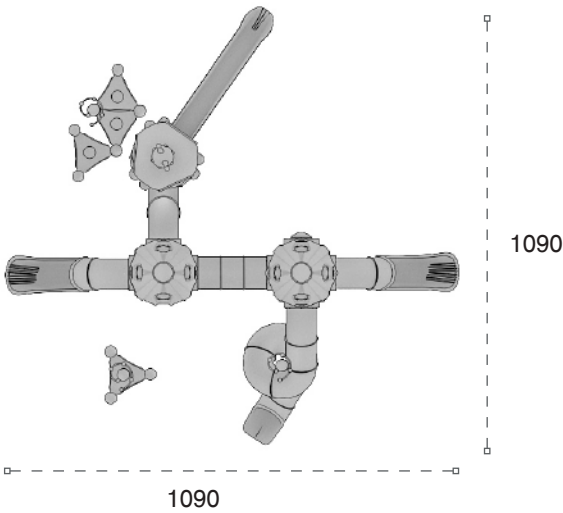

Uzay Temalı Oyun Grubu; galvanizlenmiş metal aksam, kaydırak, tüp tırmanma, polietilen tırmanma, denge ve tüp geçiş elemanlarından oluşur. Çocukların zihinsel ve fiziksel gelişimlerine katkıda bulunur. *Space themed playground has galvanised metal structure, slide, tube climbing, polyethylene climbing, balancing and tube passing equipments that helps to improve children's creativity and physical health.*

	Güvenlik Alanı: Safety Area:	1390cm x 1390cm
	Kapasite: Capacity:	20-22
	Yükseklik: Height:	555cm
	Yaş Aralığı: Age Group:	5+