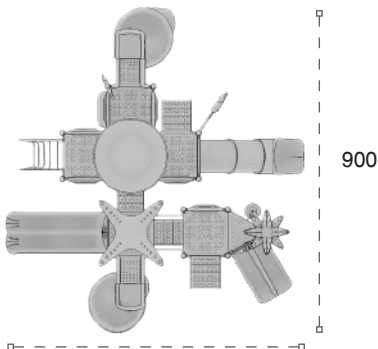

83 M

Klasik Oyun Grubu
Classic Playground

Metal oyun grubu; kaydırak, metal tırmanma ve polietilen tırmanma elemanlarından oluşur. Çocukların fiziksel ve zihinsel gelişimlerine katkıda bulunur. *Metal playground has slide, polyethylene climbing and metal climbing equipments that contributes children's physical and mental health.*

	Güvenlik Alanı: Safety Area:	1200cm x 1120cm
	Kapasite: Capacity:	30-32
	Yükseklik: Height:	540cm
	Yaş Aralığı: Age Group:	3+

820

900