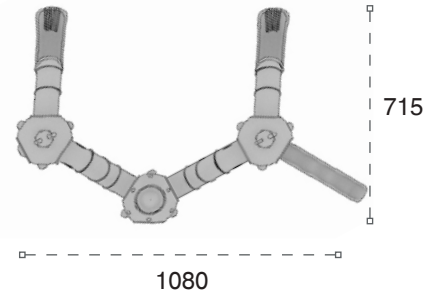

Uzay Temalı Oyun Grubu; galvanizlenmiş metal aksam, kaydırak ve tüp tırmanma elemanlarından oluşur. Çocukların fiziksel ve zihinsel gelişimlerine katkıda bulunur. *Space themed playground has galvanised metal structure, slide and tube climbing equipments that contributes to the physical and the mental development of children.*

	Güvenlik Alanı: Safety Area:	1380cm x 1015cm
	Kapasite: Capacity:	12-14
	Yükseklik: Height:	390cm
	Yaş Aralığı: Age Group:	5+