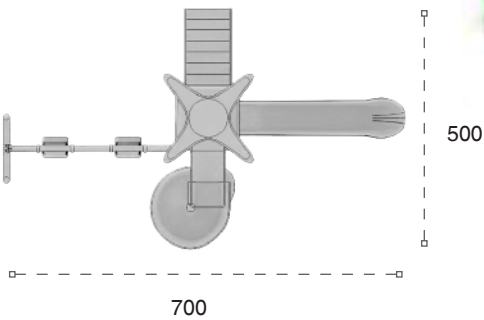

Klasik Oyun Grubu
Classic Playground

Güvenlik Alanı: 875cm x 535cm
Safety Area:

Kapasite: 4-6
Capacity:

Yükseklık: 315cm
Height:

Yaş Aralığı: 3+
Age Group:

15 M

Klasik Oyun Grubu
Classic Playground

Güvenlik Alanı: 730cm x 540cm
Safety Area:

Kapasite: 5-8
Capacity:

Yükseklık: 315cm
Height:

Yaş Aralığı: 3+
Age Group:

**17 M**Klasik Oyun Grubu
Classic Playground

Metal oyun grubu; kaydırak ve salıncak elemanlarından oluşur. Çocukların fiziksel ve zihinsel gelişimlerine katkıda bulunur. *Metal playground has slide and swing equipments that contribute children's physical and mental health.*

	Güvenlik Alanı: Safety Area:	930cm x 575cm
	Kapasite: Capacity:	4-6
	Yükseklik: Height:	315cm
	Yaş Aralığı: Age Group:	3+

**41 M**Klasik Oyun Grubu
Classic Playground

Metal oyun grubu; kaydırak ve salıncak elemanlarından oluşur. Çocukların fiziksel ve zihinsel gelişimlerine katkıda bulunur. *Metal playground has slide and swing equipments that contribute children's physical and mental health.*

	Güvenlik Alanı: Safety Area:	1000cm x 800cm
	Kapasite: Capacity:	8-12
	Yükseklik: Height:	365cm
	Yaş Aralığı: Age Group:	3+

METAL OYUN GRUPLARI | METAL PLAYGROUNDS

Klasik Oyun Grupları | Classic Playground