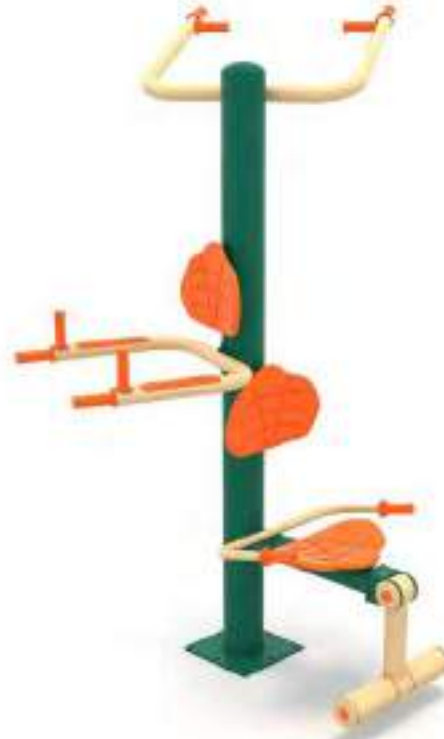

80 FT

İkili Mekik
Double Sit-up

 Ürün Ölçüsü Product Size	140cm x 40cm
 Yükseklik Height	130cm

72 FT

Çoklu Barfiks
Multiple Barfix

 Ürün Ölçüsü Product Size	160cm x 145cm
 Yükseklik Height	210cm

76 FT

İkili Salınım
Double Swinging

 Ürün Ölçüsü Product Size	140cm x 40cm
 Yükseklik Height	130cm

79 FT

Salınım ve Esneme
Swinging and Stretching

 Ürün Ölçüsü Product Size	140cm x 55cm
 Yükseklik Height	130cm

45 FT

İkili Havada Yürüyüş
Double Air Walking