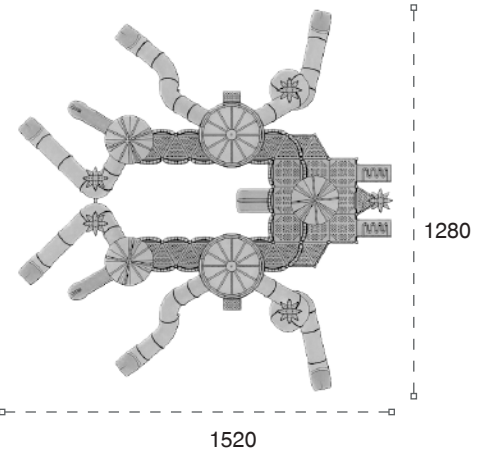

METAL OYUN GRUPLARI | METAL PLAYGROUNDS

Klasik Oyun Grupları | Classic Playground

38 M

Kale Temalı Oyun Grubu
Castle Themed Playground

Kale temalı oyun grubu; kaydırak, polietilen tırmanma ve köprü elemanlarından oluşur. Çocukların yaratıcılıklarını geliştirir ve fiziksel gelişimlerine katkıda bulunur. *Castle themed playground has slide, polyethylene climbing and bridge equipments that open up children's imagination and improves their physical health.*

	Güvenlik Alanı: Safety Area:	1820cm x 1580cm
	Kapasite: Capacity:	50-55
	Yükseklik: Height:	710cm
	Yaş Aralığı: Age Group:	3+