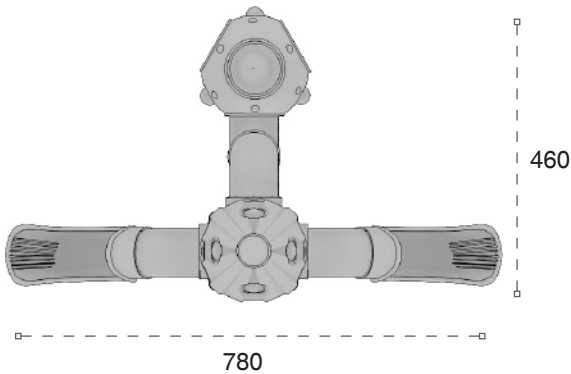

METAL OYUN GRUPLARI | METAL PLAYGROUNDS

Uzay Temalı Oyun Grupları | Space Themed Playgroun

135 M

Uzay Temalı Oyun Grubu
Space Themed Playgroun

Uzay Temalı Oyun Grubu; galvanizlenmiş metal aksam, kaydırak ve tüp tırmanma elemanlarından oluşur. Çocukların yaratıcılıklarını geliştirir ve sağlıklı bir şekilde gelişimlerine katkıda bulunur. *Space themed playgroun has galvanised metal structure, slide and tube climbing equipment that help to improve children's creativity and physical health.*

	Güvenlik Alanı: Safety Area:	1080cm x 760cm
	Kapasite: Capacity:	8-10
	Yüksüklük: Height:	420cm
	Yaş Aralığı: Age Group:	5+