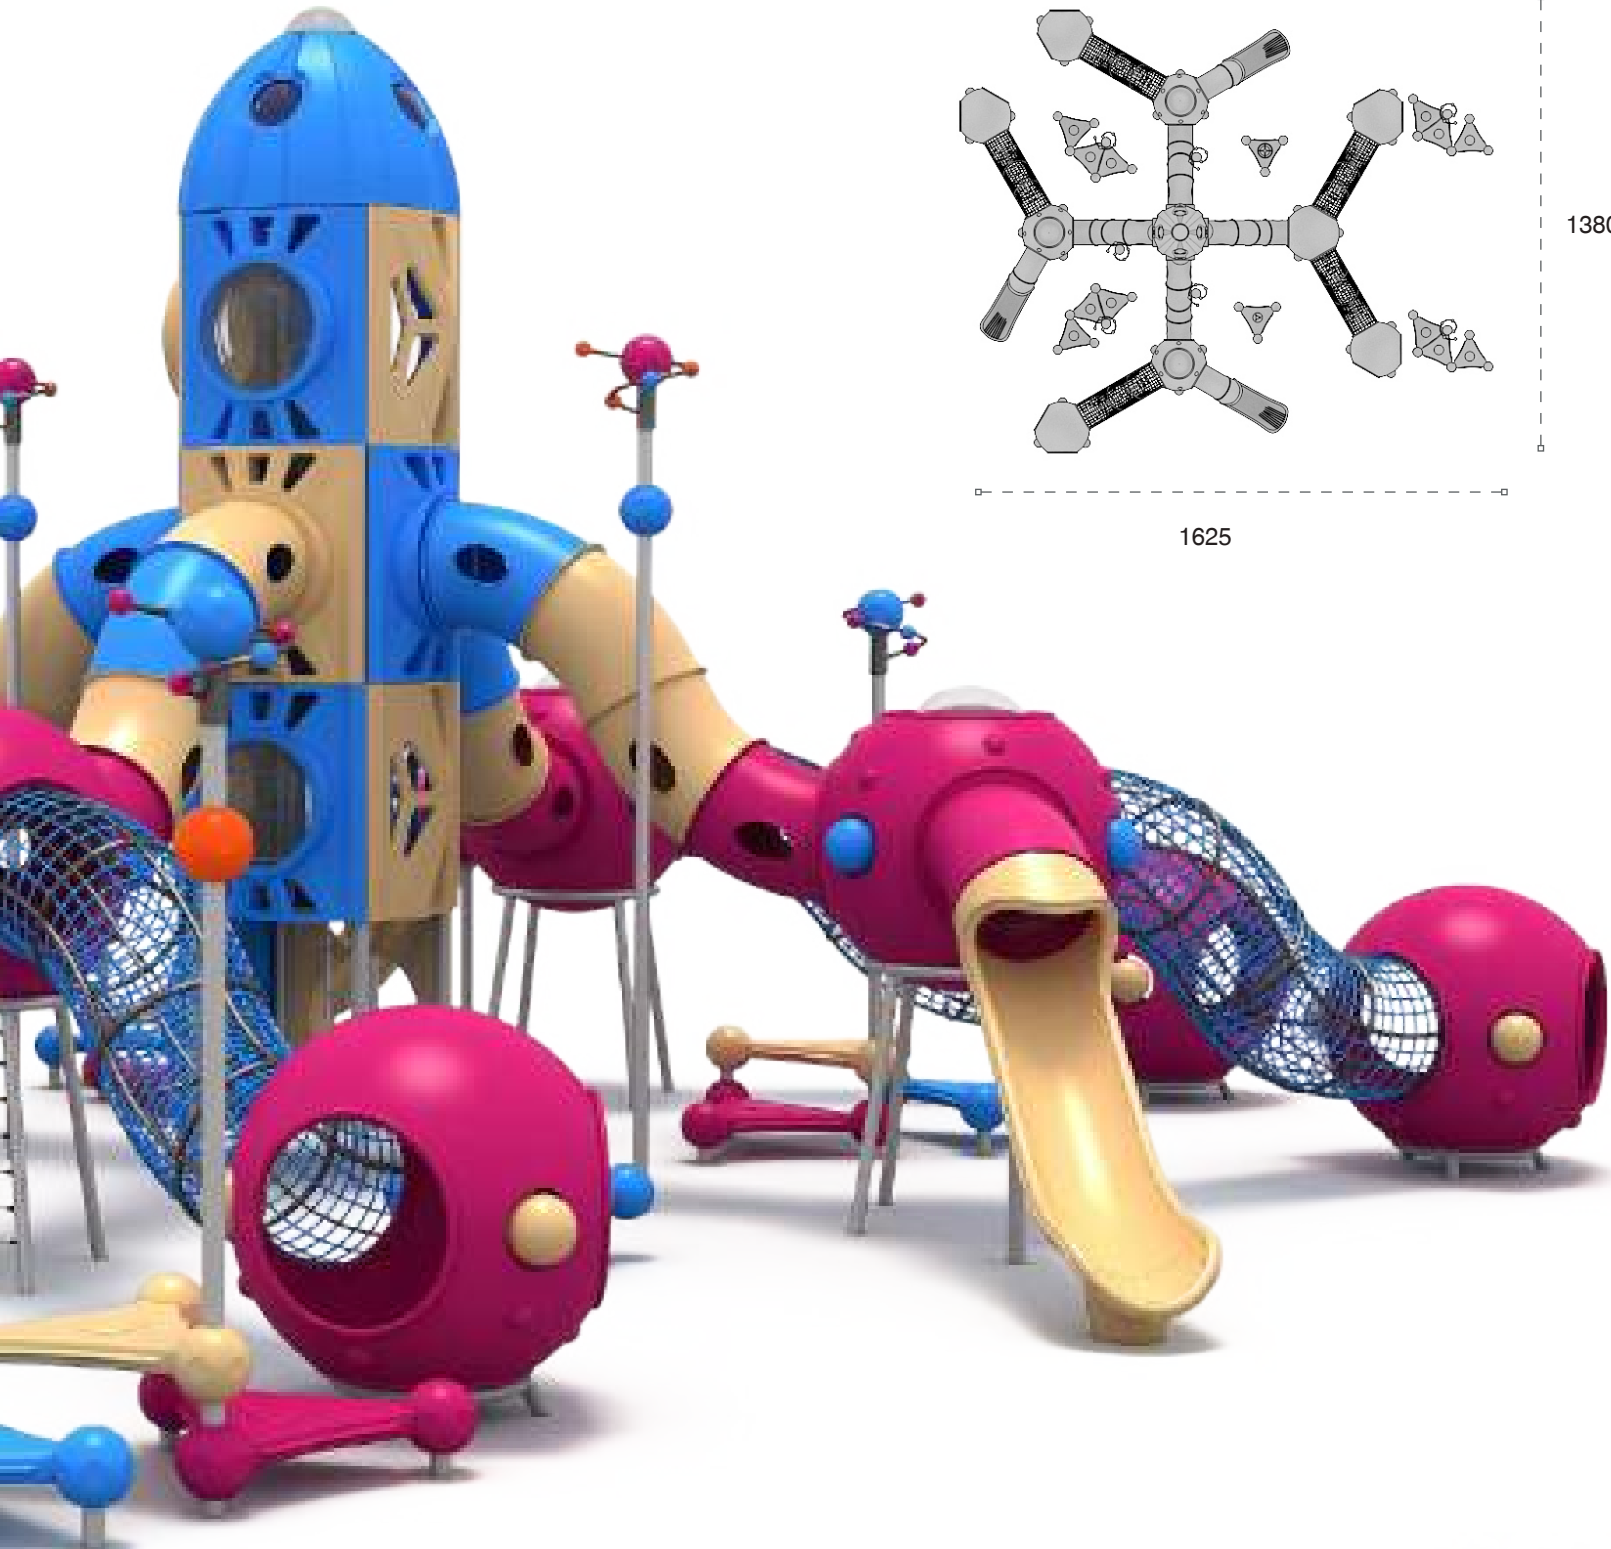

Uzay Temalı Oyun Grubu; galvanizlenmiş metal aksam, kaydırak, tüp tırmanma, polietilen tırmanma, kafes tırmanma ve denge elemanlarından oluşur. Çocukların yaratıcılıklarını geliştirerek zihinsel ve fiziksel gelişimlerine katkıda bulunur. *Space themed playground has galvanized metal structure, slide, tube climbing, polyethylene climbing, cage climbing and balancing equipments that contribute to the physical and the mental development of children.*