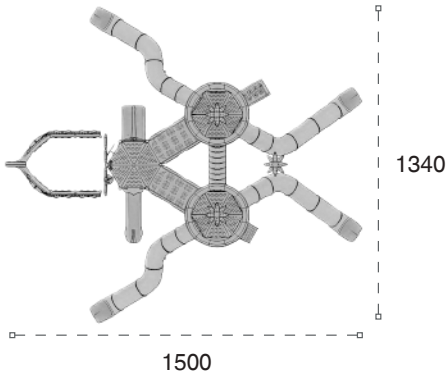

	Güvenlik Alanı: Safety Area:	1800cm x 1640cm
	Kapasite: Capacity:	50-55
	Yükseklik: Height:	600cm
	Yaş Aralığı: Age Group:	3+

METAL OYUN GRUPLARI | METAL PLAYGROUNDS

Klasik Oyun Grupları | Classic Playground