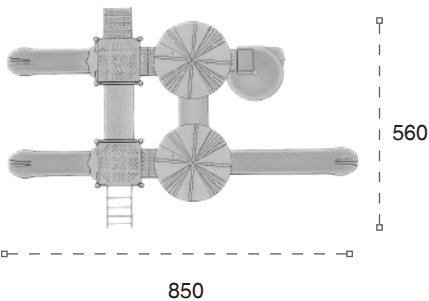

	Güvenlik Alanı: Safety Area:	1145cm x 850cm
	Kapasite: Capacity:	18-20
	Yükseklik: Height:	470cm
	Yaş Aralığı: Age Group:	3+

71 M

Klasik Oyun Grubu
Classic Playground

Metal oyun grubu; kaydırak, metal tırmanma ve tüp geçiş elemanlarından oluşur. Çocukların fiziksel ve zihinsel gelişimlerine katkıda bulunur. *Metal playground has slide, metal climbing and tube passing equipments that contributes children's physical and mental health.*

	Güvenlik Alanı: Safety Area:	1150cm x 860cm
	Kapasite: Capacity:	14-16
	Yükseklik: Height:	470cm
	Yaş Aralığı: Age Group:	3+

METAL OYUN GRUPLARI | METAL PLAYGROUNDS

Klasik Oyun Grubu | Classic Playground