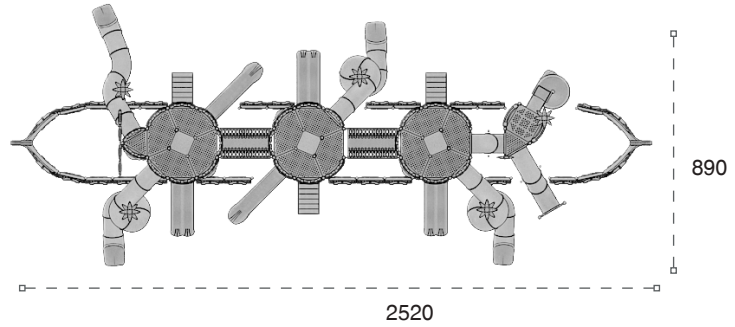

101 M

Gemi Temalı Oyun Grubu
Ship Themed Playground

Gemi temalı oyun grubu; kaydırak, metal tırmanma, tüp tırmanma ve köprü elemanlarından oluşur. Çocukların hayal gücünü geliştirir ve fiziksel aktivite ihtiyacını karşılar. *Ship themed playground has slide, metal climbing, tube climbing and bridge equipments that contributes children's physical health and open up their imagination.*

	Güvenlik Alanı: Safety Area:	2820cm x 1190cm
	Kapasite: Capacity:	60-65
	Yükseklik: Height:	600cm
	Yaş Aralığı: Age Group:	3+