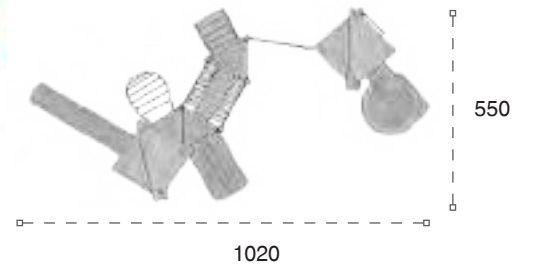

12 M

Klasik Oyun Grubu
Classic Playground

Metal oyun grubu; kaydırak, metal tırmanma, ip halat tırmanma ve ip halat köprü elemanlarından oluşur. Çocukların fiziksel ve zihinsel gelişimlerine katkıda bulunur. *Metal playground has slide and metal climbing, rope climbing and rope bridge equipments that contributes children's physical and mental health.*

	Güvenlik Alanı: Safety Area:	1320cm x 850cm
	Kapasite: Capacity:	14-16
	Yükseklik: Height:	350cm
	Yaş Aralığı: Age Group:	3+

**79 M**Klasik Oyun Grubu
Classic Playground

Metal oyun grubu; kaydırak ve polietilen tırmanma elemanlarından oluşur. Çocukların fiziksel ve zihinsel gelişimlerine katkıda bulunur. *Metal playground has slide and polyethylene climbing equipments that contributes children's physical and mental health.*