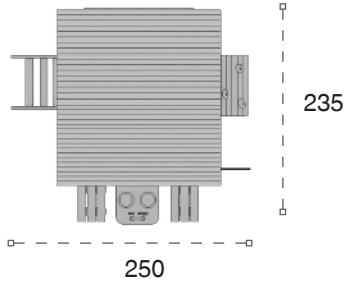

42 A

Ev Temalı Oyun Grubu House Themed Playground

Hareketli ve hareketsiz oyun figürlerinden oluşan mini kafe temalı ahşap oyun grubu. Çocukların hayal gücünü geliştirir ve çeşitli fiziksel yetenekler edinmelerini sağlar.

Mini cafe themed playground consists of various moving and stationary play figures. It opens up children imagination and helps to develop different physical skills.

	Güvenlik Alanı: Safety Area:	550cm x 535cm
	Kapasite: Capacity:	6-8
	Yükselik: Height:	285cm
	Yaş Aralığı: Age Group:	3+