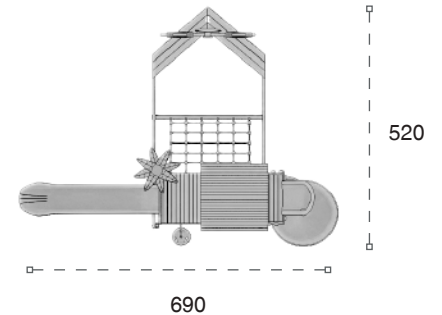

34 A

Gemi Temalı Ahşap Oyun Grubu
Ship Themed Wooden Playground

Ahşap gemi temalı oyun grubu; emprenyelenmiş çam ahşaptan üretilmiştir. Kaydırak, polietilen tırmanma ve ip halat tırmanma elemanlarından oluşur. Çocukların fiziksel ve zihinsel gelişimlerine katkıda bulunur. *Wooden ship themed playground manufactured from impregnated pine wood. It consists of slide, polyethylene climbing and rope climbing. It develops mental and physical health of children.*

	Güvenlik Alanı: Safety Area:	990cm x 820cm
	Kapasite: Capacity:	10-12
	Yükseklik: Height:	370cm
	Yaş Aralığı: Age Group:	3+