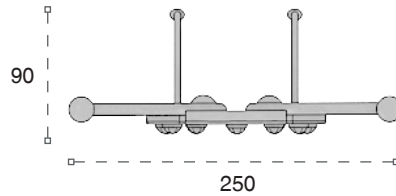

05 IOE

Elektronik Örümcek Oyun Elemanı
Electronic Spider Playground

	Güvenlik Alanı: Safety Area:	550cm x 390cm
	Kapasite: Capacity:	1-4
	Yüksaklık: Height:	230cm
	Yaş Aralığı: Age Group:	7+

Elektronik Oyun Birimi

Tek kişilik veya takımlar halinde oynanabilen 5 adet oyun içerir. Rekabet ve hız öğeleri içeren oyunlar çocukları hareket etmeye teşvik eder.

Electronic Play Equipment

Includes 5 games that could be played by one person or as teams. It encourages children to move more while they play competitive and fast games.