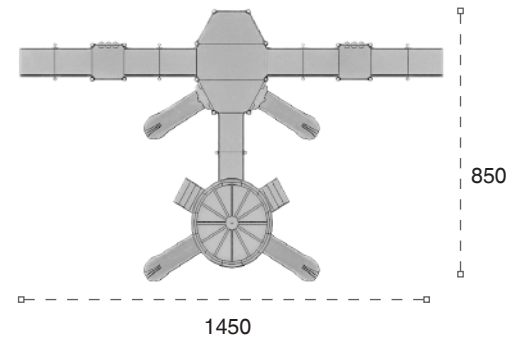

Güvenlik Alanı: Safety Area:	920cm x 875cm
	Kapasite: Capacity:	28-30
	Yükseklik: Height:	410cm
	Yaş Aralığı: Age Group:	3+