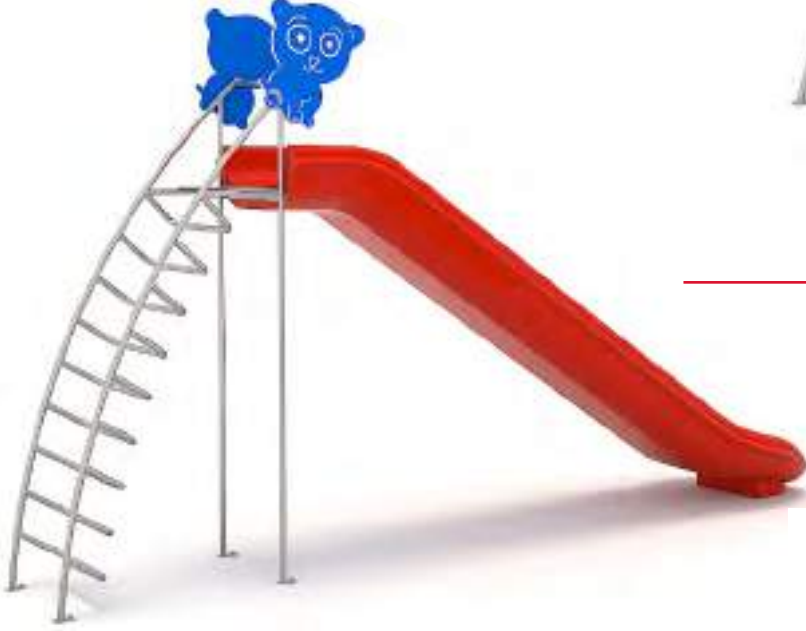

87 OE

H:100cm HDPE Kaydırak
H:100cm HDPE Slide

	Ürün Ölçüsü: Product Size:	270cm x 75cm
	Yükseklik: Height:	170cm

88 OE

H:150cm HDPE Kaydırak
H:150cm HDPE Slide

	Ürün Ölçüsü: Product Size:	400cm x 75cm
	Yükseklik: Height:	220cm