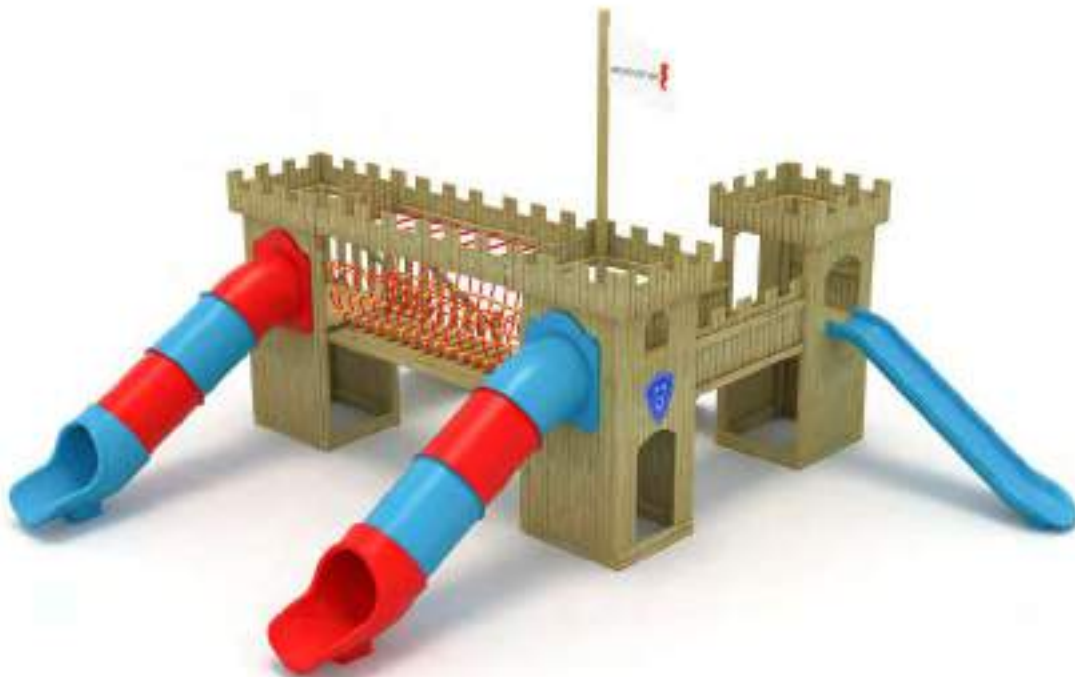

	Güvenlik Alanı: Safety Area:	1525cm x 1035cm
	Kapasite: Capacity:	40-45
	Yüksüklük: Height:	565cm
	Yaş Aralığı: Age Group:	3+

24 A

Kale Temalı Ahşap Oyun Grubu Castle Themed Wooden Playground

Ahşap kale temalı oyun grubu; empenyelenmiş çam ahşaptan üretilmiştir. Kaydırak, ahşap tırmanma ve köprü elemanlarından oluşur. Çocukların fiziksel ve zihinsel gelişimlerine katkıda bulunur. *Wooden castle themed playground manufactured from impregnated pine wood. It consists of slide, wooden climbing and rope bridge. It develops mental and physical health of children.*

	Güvenlik Alanı: Safety Area:	830cm x 750cm
	Kapasite: Capacity:	14-16
	Yükseklik: Height:	315cm
	Yaş Aralığı: Age Group:	3+

11 A

Kale Temalı Ahşap Oyun Grubu Castle Theme Wooden Playground

Ahşap kale temalı oyun grubu; empenyelenmiş çam ahşaptan üretilmiştir. Kaydırak ve köprü elemanlarından oluşur. Çocukların fiziksel ve zihinsel gelişimlerine katkıda bulunur. *Wooden castle themed playground manufactured from impregnated pine wood. It consists of slide and rope bridge. It develops mental and physical health of children.*

	Yükseklik: Height:	525cm
	Yaş Aralığı: Age Group:	3+

	Güvenlik Alanı: Safety Area:	1130cm x 1190cm
	Kapasite: Capacity:	22-24

AHŞAP OYUN GRUPLARI | WOODEN PLAYGROUNDS

Klasik Ahşap Oyun Grupları | Classic Wooden Playground