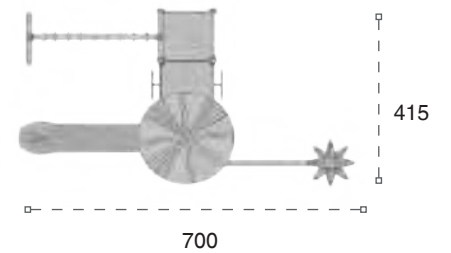

	Güvenlik Alanı: Safety Area:	1100cm x 965cm
	Kapasite: Capacity:	14-16
	Yükseklik: Height:	460cm
	Yaş Aralığı: Age Group:	3+

18 M

Klasik Oyun Grubu
Classic Playground

Metal oyun grubu; kaydırak, ip halat tırmanma ve metal tırmanma elemanlarından oluşur. Çocukların fiziksel ve zihinsel gelişimlerine katkıda bulunur. *Metal playground has slide, rope climbing and metal climbing equipments that contributes children's physical and mental health.*

	Güvenlik Alanı: Safety Area:	1000cm x 710cm
	Kapasite: Capacity:	10-12
	Yükseklik: Height:	410cm
	Yaş Aralığı: Age Group:	3+

**48 M**Klasik Oyun Grubu
Classic Playground

Metal oyun grubu; kaydırak ve tüp geçiş elemanlarından oluşur. Çocukların fiziksel ve zihinsel gelişimlerine katkıda bulunur. *Metal playground has slide and tube passing equipments that contributes children's physical and mental health.*

	Güvenlik Alanı: Safety Area:	823cm x 710cm
	Kapasite: Capacity:	10-12
	Yükseklik: Height:	410cm
	Yaş Aralığı: Age Group:	3+

**55 M**Klasik Oyun Grubu
Classic Playground

Metal oyun grubu; kaydırak, metal tırmanma, salıncak elemanlarından oluşur. Çocukların fiziksel ve zihinsel gelişimlerine katkıda bulunur. *Metal playground has slide, metal climbing equipments and swing that contributes children's physical and mental health.*