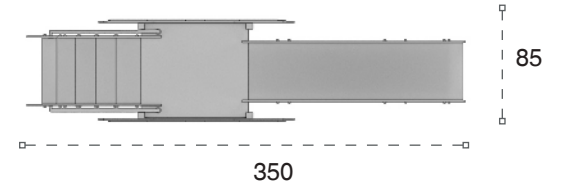

İÇ MEKAN OYUN GRUPLARI | INDOOR PLAYGROUNDS

İç Mekan Oyun Grupları | Indoor Playground

174 M İç Mekan Oyun Grubu Indoor Playground

Panda figürlü iç mekan oyun grubu; kaydırak ve tüp geçiş elemanlarından oluşur. Çocukların fiziksel ve zihinsel gelişimine katkıda bulunur. *Panda figured indoor playground has slide and tube passing equipments. It develops mental and physical health of children.*

Güvenlik Alanı: Safety Area:	650cm x 385cm
Kapasite: Capacity:	4-6
Yükseklik: Height:	190cm
Yaş Aralığı: Age Group:	3+

175 M İç Mekan Oyun Grubu Indoor Playground

Panda figürlü iç mekan oyun grubu; kaydırak elemanından oluşur. Çocukların fiziksel ve zihinsel gelişimine katkıda bulunur. *Panda figured indoor playground has slide equipment. It develops mental and physical health of children.*

Güvenlik Alanı: Safety Area:	555cm x 385cm
Kapasite: Capacity:	3-5
Yükseklik: Height:	125cm
Yaş Aralığı: Age Group:	3+