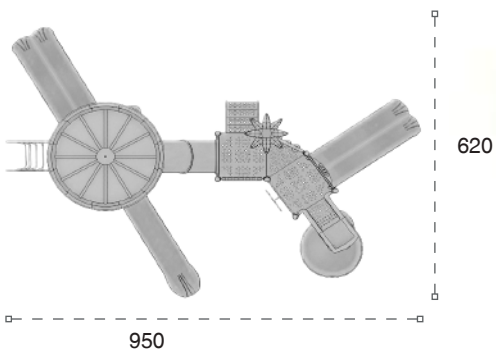

	Güvenlik Alanı: Safety Area:	1400cm x 1140cm
	Kapasite: Capacity:	22-24
	Yükseklik: Height:	510cm
	Yaş Aralığı: Age Group:	3+

88 M

Klasik Oyun Grubu
Classic Playground

Metal oyun grubu; kaydırak, metal tırmanma, polietilen tırmanma ve tüp tırmanma elemanlarından oluşur. Çocukların fiziksel ve zihinsel gelişimlerine katkıda bulunur. *Metal playground has slide, polyethylene climbing and metal climbing equipments that contributes children's physical and mental health.*

	Güvenlik Alanı: Safety Area:	1250cm x 920cm
	Kapasite: Capacity:	22-24
	Yükseklik: Height:	460cm
	Yaş Aralığı: Age Group:	3+

METAL OYUN GRUPLARI | METAL PLAYGROUNDS

Klasik Oyun Grubu | Classic Playground