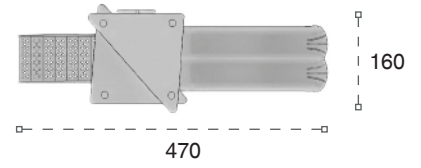

14 M Klasik Oyun Grubu Classic Playground

Metal oyun grubu; kaydırak ve metal tırmanma elemanlarından oluşur. Çocukların fiziksel ve zihinsel gelişimlerine katkıda bulunur. *Metal playground has slide and metal climbing equipments that contributes children's physical and mental health.*

	Güvenlik Alanı: Safety Area:	770cm x 360cm
	Kapasite: Capacity:	4-6
	Yükseklik: Height:	350cm
	Yaş Aralığı: Age Group:	3+