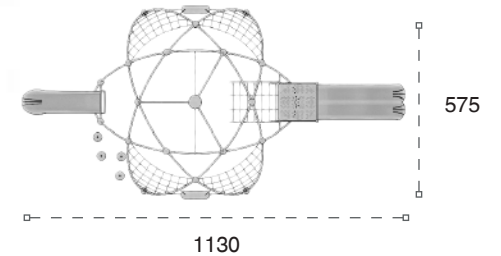

18 YN

Yeni Nesil Oyun Grubu
New Generation Playground

Metal yapıya bağlı ip halat tırmanmalardan oluşan; kaydırak ve HDPE tırmanmaya sahip yeni nesil oyun grubu. Çocukların hayal gücünü geliştirir ve fiziksel aktivite ihtiyaçlarını karşılar. *Play equipment is formed from rope climbings connected to metal structure. It has slides and HDPE climbing panels. It opens up children's imaginations and meet their physical activity needs.*

	Güvenlik Alanı: Safety Area:	1430cm x 875cm
	Kapasite: Capacity:	18-20
	Yükseklik: Height:	470cm
	Yaş Aralığı: Age Group:	3+