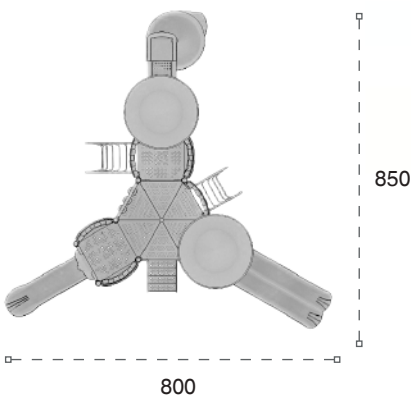

Kale Temalı Oyun Grubu
Castle Themed Playground

Kale temalı oyun grubu; kaydırak ve metal tırmanma elemanlarından oluşur. Çocukların hayal gücünü geliştirir ve fiziksel aktivite ihtiyacını karşılar. *Castle themed playground has slide and metal climbing equipments that contributes children's physical health and open up their imagination.*

	Güvenlik Alanı: Safety Area:	1075cm x 1070cm
	Kapasite: Capacity:	20-22
	Yükselik: Height:	480cm
	Yaş Aralığı: Age Group:	3+