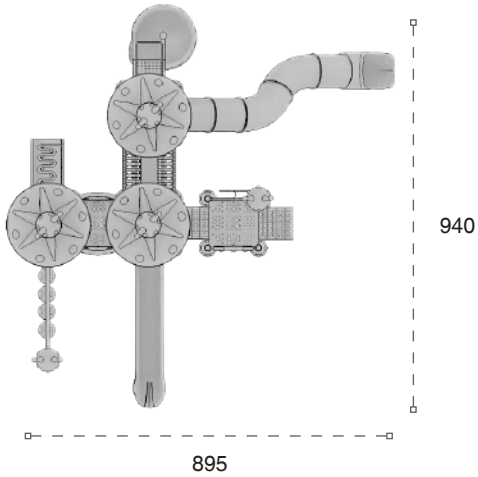

Uzay temalı oyun grubu; kaydırak, metal tırmanma, polietilen tırmanma ve polietilen köprü elemanlarından oluşur. Çocukların hayal gücünü geliştirir ve fiziksel aktivite ihtiyacını karşılar. *Space themed playground has slide, metal climbing, polyethylene climbing and polyethylene bridge equipments that contributes children's physical health and open up their imagination.*

	Güvenlik Alanı: Safety Area:	1240cm x 1195cm
	Kapasite: Capacity:	22-24
	Yükseklik: Height:	550cm
	Yaş Aralığı: Age Group:	3+