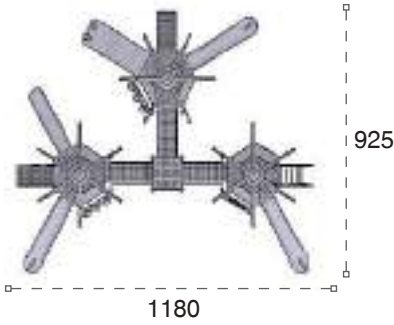

191 M

Kızılderili Temalı Oyun Grubu
Indian Themed Playground

Kızılderili temalı oyun grubu; kaydırak ve tırmanma elemanlarından oluşur. Çocukların zihinsel ve fiziksel gelişimlerine katkıda bulunur. House themed playground has slide and climbing equipments that help to improve children's creativity and physical health.

	Güvenlik Alanı: Safety Area:	1225cm x 1480cm
	Kapasite: Capacity:	16-18
	Yükseklik: Height:	400cm
	Yaş Aralığı: Age Group:	3+