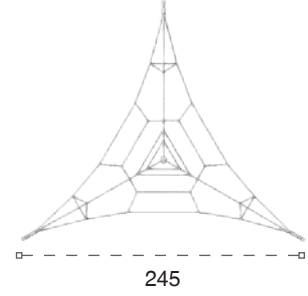

HDPE Oyun Grupları | HDPE Playgrounds

YENİ NESİL OYUN GRUPLARI
NEW GENR. PLAYGROUNDS

40 İP

Yeni Nesil Oyun Grubu
New Generation Playground

	Güvenlik Alanı: Safety Area:	545cm x 545cm
	Kapasite: Capacity:	3-5
	Yüksaklık: Height:	255cm
	Yaş Aralığı: Age Group:	3+