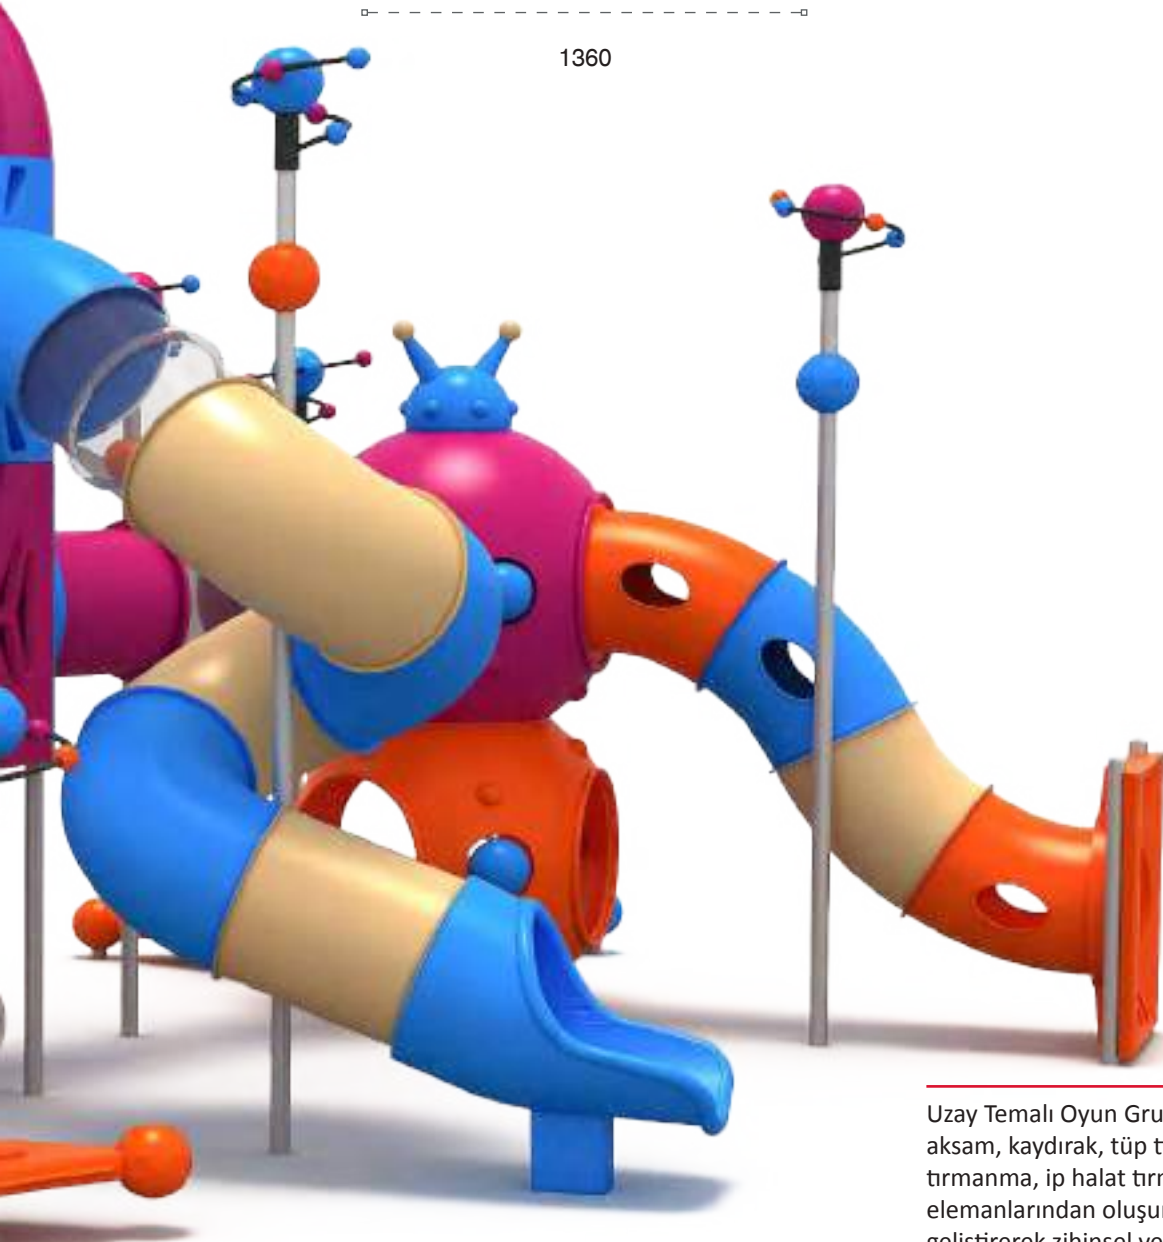

Uzay Temalı Oyun Grubu; galvanizlenmiş metal aksam, kaydırak, tüp tırmanma, polietilen tırmanma, ip halat tırmanma, denge ve tüp geçiş elemanlarından oluşur. Çocukların yaratıcılıklarını geliştirerek zihinsel ve fiziksel gelişimlerine katkıda bulunur. *Space themed playground has galvanised metal structure, slide, tube climbing, polyethylene climbing, rope climbing, balancing and tube passing equipments that contributes to the physical and the mental development of children.*