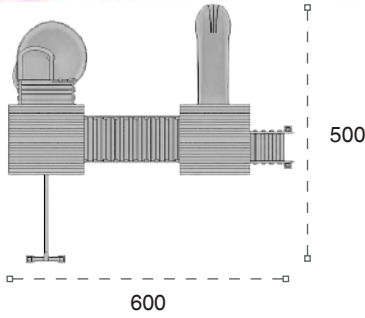

16 A

Klasik Ahşap Oyun Grubu
Classical Wooden Playground

Ahşap oyun grubu; empenyelenmiş çam ahşaptan üretilmiştir. Kaydırak ve komando tırmanma elemanlarından oluşur. Çocukların fiziksel ve zihinsel gelişimlerine katkıda bulunur. *Wooden playground manufactured from s impregnated pine wood. It consists of slide and commandos climbing equipment. It develops mental and physical health of children.*

	Güvenlik Alanı: Safety Area:	900cm x 800cm
	Kapasite: Capacity:	5-8
	Yükseklik: Height:	370cm
	Yaş Aralığı: Age Group:	3+