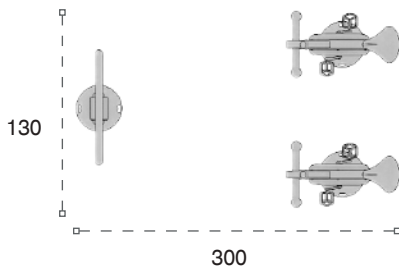

■ Günümüzde çocuklara daha fazla cazip gelen ancak daha az hareket etmelerine sebep olan **sanal oyunlara alternatif** olarak geliştirilmiştir.

■ **Obeziteye karşı, çocukları hareket etmeye teşvik eder.** Çocuklar rekabet içeren, heyecan verici yarış oyununu oynarken etkili bir şekilde egzersiz yapmış olur.

■ **Çevre dostu sürdürülebilir bir teknolojiye sahiptir.** Çocukların pedal çevirerek aktardığı enerjiyi, elektrik enerjisine dönüştürür.