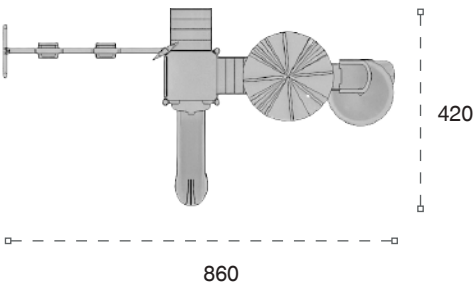

45 M

Klasik Oyun Grubu
Classic Playground

Metal oyun grubu; kaydırak ve salıncak elemanlarından oluşur. Çocukların fiziksel ve zihinsel gelişimlerine katkıda bulunur. *Metal playground has slide and swing equipments that contributes children's physical and mental health.*

	Güvenlik Alanı: Safety Area:	1160cm x 720cm
	Kapasite: Capacity:	10-12
	Yükseklik: Height:	470cm
	Yaş Aralığı: Age Group:	3+