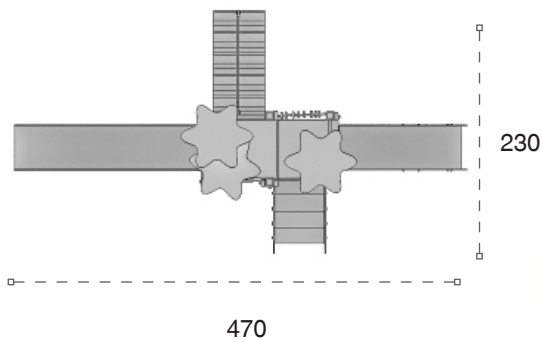

54 A Ahşap Oyun Grubu Wooden Playground

Figürlü ahşap oyun grubu; kaydırak ve ahşap tırmanma elemanlarından oluşur. Çocukların zihinsel ve fiziksel gelişimlerine katkıda bulunur. *Figured wooden playground has slide and wooden climbing equipments. It helps to improve mental and physical health of children.*

	Güvenlik Alanı: Safety Area:	770cm x 530cm
	Kapasite: Capacity:	6-8
	Yükseklik: Height:	270cm
	Yaş Aralığı: Age Group:	3+