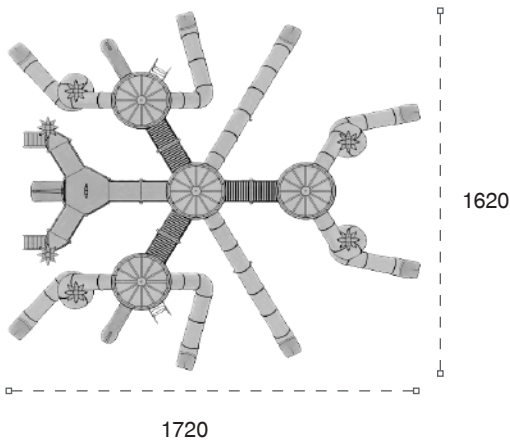

Kale temalı oyun grubu; kaydırak, metal tırmanma ve köprü elemanlarından oluşur. Çocukların yaratıcılıklarını geliştirir ve fiziksel gelişimlerine katkıda bulunur. *Castle themed playground has slide, metal climbing and bridge equipments that contributes children's physical health and open up their imagination.*

	Güvenlik Alanı: Safety Area:	2020cm x 1920cm
	Kapasite: Capacity:	70-75
	Yükseklik: Height:	925cm
	Yaş Aralığı: Age Group:	3+