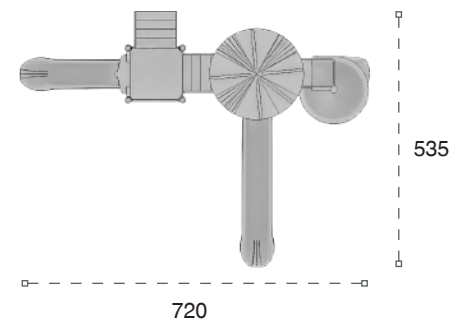

	Güvenlik Alanı: Safety Area:	850cm x 770cm
	Kapasite: Capacity:	8-10
	Yükseklik: Height:	420cm
	Yaş Aralığı: Age Group:	3+

33 M

Klasik Oyun Grubu
Classic Playground

Metal oyun grubu; çeşitli kaydırak elemanlarından oluşur. Çocukların fiziksel ve zihinsel gelişimlerine katkıda bulunur. *Metal playground has various slide equipments that contributes children's physical and mental health.*

	Güvenlik Alanı: Safety Area:	1020cm x 835cm
	Kapasite: Capacity:	8-10
	Yükseklik: Height:	470cm
	Yaş Aralığı: Age Group:	3+

**44 M**Klasik Oyun Grubu
Classic Playground

Metal oyun grubu; kaydırak, polietilen tırmanma ve salıncak elemanlarından oluşur. Çocukların fiziksel ve zihinsel gelişimlerine katkıda bulunur. *Metal playground has slide, polyethylene climbing and swing equipments that contributes children's physical and mental health.*