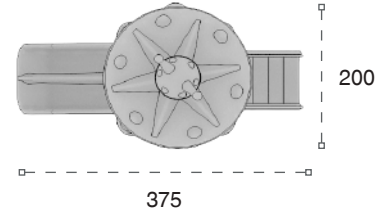

72M

Uzay Temalı Oyun Grubu
Space Themed Playground

Uzay temalı oyun grubu; kaydırak ve polietilen tırmanma elemanlarından oluşur. Çocukların hayal gücünü geliştirir ve fiziksel aktivite ihtiyacını karşılar. *Space themed playground has slide and polyethylene climbing equipments that contributes children's physical health and open up their imagination.*

	Güvenlik Alanı: Safety Area:	575cm x 500cm
	Kapasite: Capacity:	4-6
	Yüksaklık: Height:	420cm
	Yaş Aralığı: Age Group:	3+