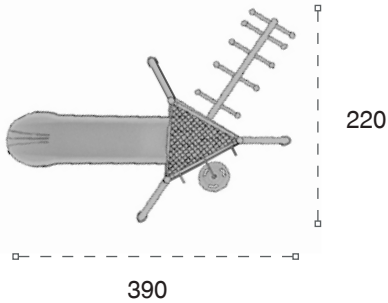

29 YN

Yeni Nesil Oyun Grubu
New Generation Playground

Yeni nesil oyun grubu; kaydırak, metal ve polietilen tırmanma elemanlarından oluşur. Çocukların yaratıcılıklarını geliştirir ve fiziksel aktivite ihtiyacını karşılar. *New generation playground has slide, metal and polyethylene climbing equipments that improves children's creativity and meet their physical activity need.*

	Güvenlik Alanı: Safety Area:	810cm x 465cm
	Kapasite: Capacity:	3-5
	Yüksaklık: Height:	215cm
	Yaş Aralığı: Age Group:	3+