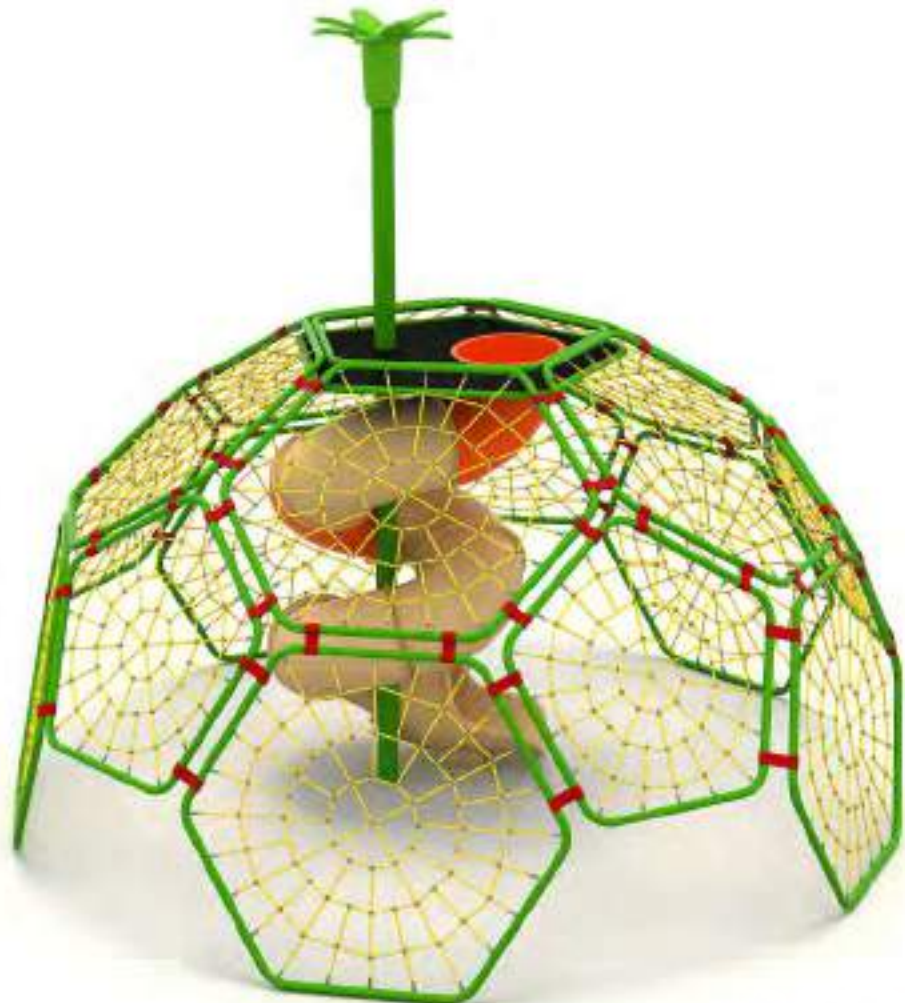

16 YN

Yeni Nesil Oyun Grubu
New Generation Playground

Altıgen ve beşgen ip halat tırmanma birimlerinden oluşan kubbe şeklinde yeni nesil oyun grubu. Çocukların hayal gücünü geliştirir ve fiziksel aktivite ihtiyaçlarını karşılar. *Dome shaped play equipment is formed from hexagonal and pentagonal metal climbing units. It opens up children's imaginations and meet their physical activity needs.*

	Güvenlik Alanı: Safety Area:	990cm x 990cm
	Kapasite: Capacity:	18-20
	Yükseklik: Height:	430cm
	Yaş Aralığı: Age Group:	3+