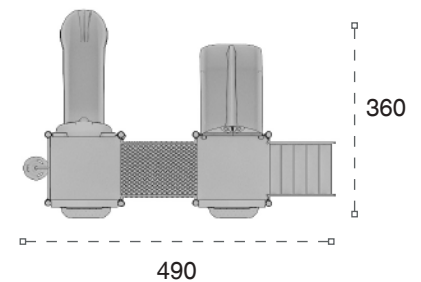

Güvenlik Alanı: Safety Area:	790cm x 660cm
	Kapasite: Capacity:	12-14
	Yükseklik: Height:	250cm
	Yaş Aralığı: Age Group:	3+