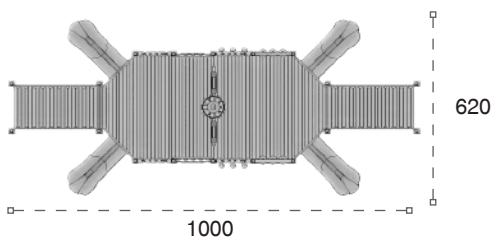

39 EG

Engelsiz Ahşap Oyun Grubu
Accessible Wooden Playground

Engelsiz oyun grubu; kaydırak ve rampa elemanlarından oluşur. Çocukların fiziksel ve zihinsel gelişimlerine katkıda bulunur. Accessible playground has slide and ramp equipments that contributes children's physical and mental health.

	Güvenlik Alanı: Safety Area:	1300cm x 920cm
	Kapasite: Capacity:	32-34
	Yükseklik: Height:	500cm
	Yaş Aralığı: Age Group:	3+