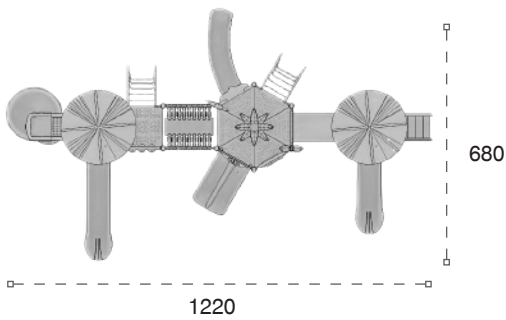

	Güvenlik Alanı: Safety Area:	1260cm x 1185cm
	Kapasite: Capacity:	20-22
	Yükseklik: Height:	440cm
	Yaş Aralığı: Age Group:	3+

106 M

Klasik Oyun Grubu
Classic Playground

Metal oyun grubu; kaydırak, metal tırmanma, polietilen köprü ve tüp geçiş elemanlarından oluşur. Çocukların fiziksel ve zihinsel gelişimlerine katkıda bulunur. *Metal playground has slide, metal climbing, polyethylene bridge and tube passing equipments that contributes children's physical and mental health.*

	Güvenlik Alanı: Safety Area:	1520cm x 980cm
	Kapasite: Capacity:	22-24
	Yükseklik: Height:	420cm
	Yaş Aralığı: Age Group:	3+

METAL OYUN GRUPLARI | METAL PLAYGROUNDS

Klasik Oyun Grupları | Classic Playground