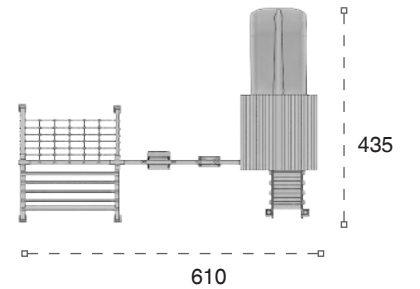

39 A

Klasik Ahşap Oyun Grubu
Classical Wooden Playground

Ahşap oyun grubu; empenyelenmiş çam ahşaptan üretilmiştir. Kaydırak, ip halat tırmanma ve salıncak elemanlarından oluşur. Çocukların fiziksel ve zihinsel gelişimlerine katkıda bulunur. *Wooden playground manufactured from impregnated pine wood. It consists of slide, rope climbing and swing equipment. It develops mental and physical health of children.*

	Yükseklik: Height:	320cm
	Yaş Aralığı: Age Group:	3+

	Güvenlik Alanı: Safety Area:	910cm x 735cm
	Kapasite: Capacity:	8-10