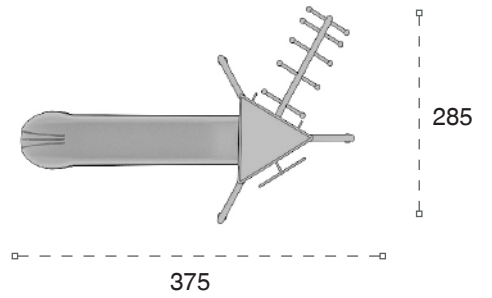

27 YN

Yeni Nesil Oyun Grubu
New Generation Playground

Yeni nesil oyun grubu; kaydırak ve metal tırmanma elemanlarından oluşur. Çocukların yaratıcılıklarını geliştirir ve fiziksel aktivite ihtiyacını karşılar. *New generation playground has slide and metal climbing equipments that improves children's creativity and meet their physical activity need.*

	Güvenlik Alanı: Safety Area:	675cm x 585cm
	Kapasite: Capacity:	3-5
	Yükseklik: Height:	310cm
	Yaş Aralığı: Age Group:	3+