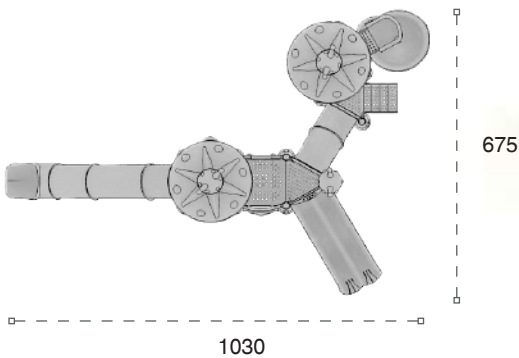

	Güvenlik Alanı: Safety Area:	1330cm x 975cm
	Kapasite: Capacity:	16-18
	Yükseklik: Height:	490cm
	Yaş Aralığı: Age Group:	3+

METAL OYUN GRUPLARI | METAL PLAYGROUNDS

Klasik Oyun Grupları | Classic Playground