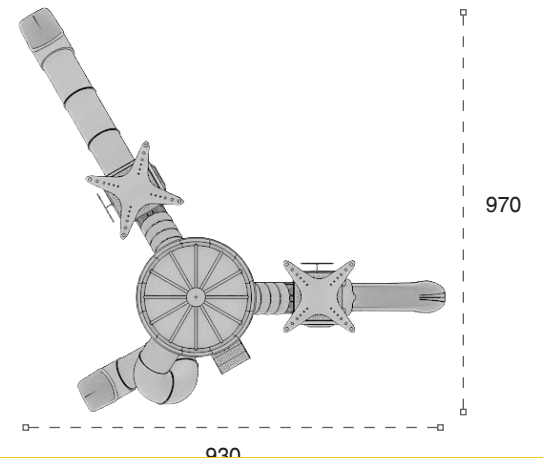

	Güvenlik Alanı: Safety Area:	1270cm x 1230cm
	Kapasite: Capacity:	20-22
	Yükseklik: Height:	635cm
	Yaş Aralığı: Age Group:	3+

89 M

Klasik Oyun Grubu
Classic Playground

Metal oyun grubu; kaydırak, metal tırmanma ve polietilen tırmanma elemanlarından oluşur. Çocukların fiziksel ve zihinsel gelişimlerine katkıda bulunur. *Metal playground has slide, polyethylene climbing and metal climbing equipments that contributes children's physical and mental health.*