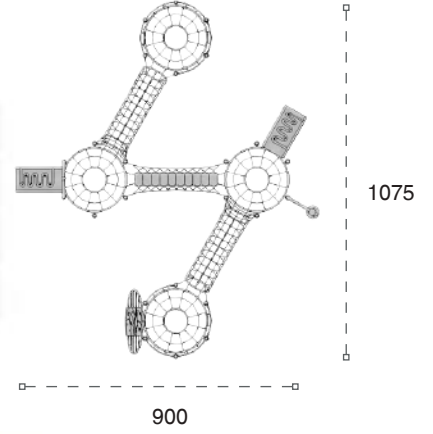

YENİ NESİL OYUN GRUPLARI | NEW GENERATION PLAYGROUNDS

HDPE Oyun Grupları | HDPE Playgrounds

09 YN

Yeni Nesil Oyun Grubu
New Generation Playground

İp halat tırmanma çemberleri ve metal tırmanma birimlerinden oluşan polietilen tırmanma gibi yan birimlerle desteklenmiş yeni nesil oyun grubu. Çocukların hayal gücünü geliştirir ve fiziksel aktivite ihtiyaçlarını karşılar. *It is a new generation playground complex formed from rope climbing circles, metal climbing equipments and supported with minor playground equipments such as; polyethylene climbing equipments. It opens up children's imaginations and meet their physical activity needs.*

	Güvenlik Alanı: Safety Area:	1375cm x 1200cm
	Kapasite: Capacity:	18-20
	Yükseklik: Height:	355cm
	Yaş Aralığı: Age Group:	7+