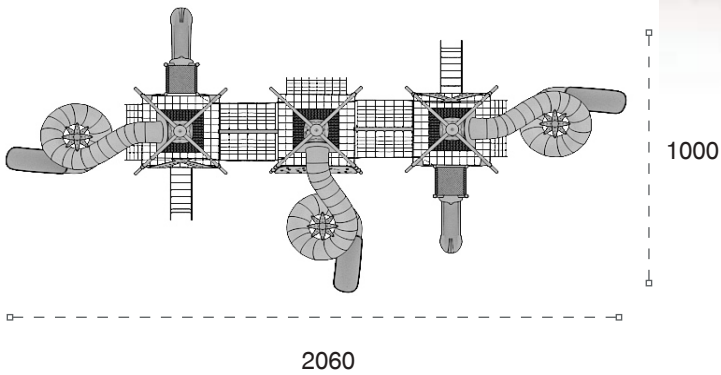

Kızılderili temalı oyun grubu; kaydırak, ip halat tırmanma ve metal tırmanma elemanlarından oluşur. Çocukların zihinsel ve fiziksel gelişimlerine katkıda bulunur. *House themed playground has slide, rope climbing and metal climbing equipments that helps to improve children's creativity and physical health.*

	Güvenlik Alanı: Safety Area:	2360cm x 1300cm
	Kapasite: Capacity:	50-52
	Yükseklik: Height:	650cm
	Yaş Aralığı: Age Group:	5+