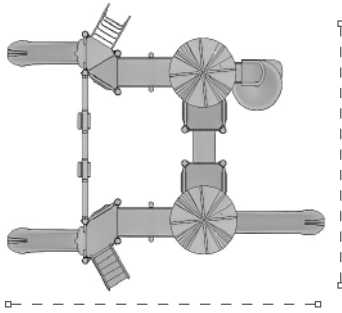

	Güvenlik Alanı: Safety Area:	1100cm x 1000cm
	Kapasite: Capacity:	12-14
	Yükseklik: Height:	470cm
	Yaş Aralığı: Age Group:	3+

05 M

Klasik Oyun Grubu
Classic Playground

Metal oyun grubu; kaydırak, ip halat tırmanma ve metal tırmanma elemanlarından oluşur. Çocukların fiziksel ve zihinsel gelişimlerine katkıda bulunur. *Metal playground has slide, rope climbing and metal climbing equipments that contributes children's physical and mental health.*

	Güvenlik Alanı: Safety Area:	910cm x 770cm
	Kapasite: Capacity:	10-12
	Yükseklik: Height:	420cm
	Yaş Aralığı: Age Group:	3+

**27 M**Klasik Oyun Grubu
Classic Playground

Metal oyun grubu; kaydırak, metal tırmanma, tüp geçiş ve salıncak elemanlarından oluşur. Çocukların fiziksel ve zihinsel gelişimlerine katkıda bulunur. *Metal playground has slide, metal climbing, tube passing and swing equipments that contributes children's physical and mental health.*

 **Güvenlik Alanı:** 1290cm x 1150cm
Safety Area:

 **Kapasite:** 22-24
Capacity:

 **Yükseklik:** 470cm
Height:

 **Yaş Aralığı:** 3+
Age Group:

990

850

**188 M**Klasik Oyun Grubu
Classic Playground

Metal oyun grubu; kaydırak, metal tırmanma, tüp geçiş elemanlarından oluşur. Çocukların fiziksel ve zihinsel gelişimlerine katkıda bulunur. *Metal playground has slide, metal climbing, tube passing equipments that contributes children's physical and mental health.*