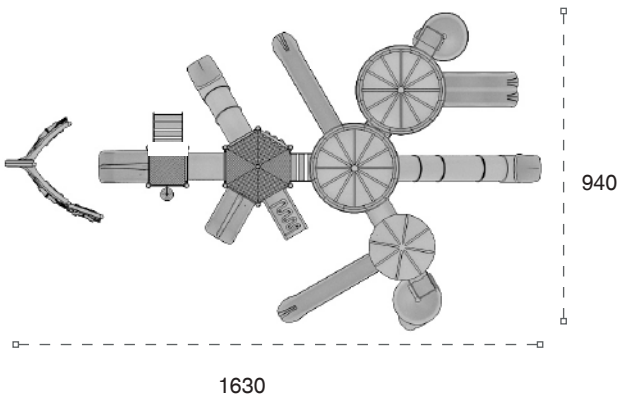

	Güvenlik Alanı: Safety Area:	1930cm x 1240cm
	Kapasite: Capacity:	40-42
	Yükseklik: Height:	600cm
	Yaş Aralığı: Age Group:	3+

METAL OYUN GRUPLARI | METAL PLAYGROUNDS

Klasik Oyun Grupları | Classic Playground