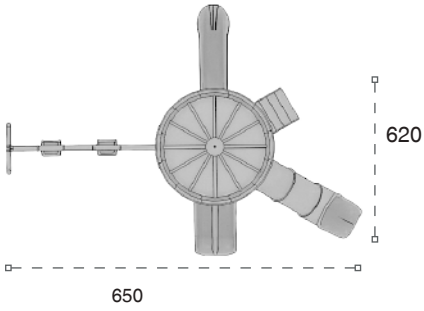

52 M

Klasik Oyun Grubu
Classic Playground

Metal oyun grubu; kaydırak ve salıncak elemanlarından oluşur. Çocukların fiziksel ve zihinsel gelişimlerine katkıda bulunur. *Metal playground has slide and swing equipments that contributes children's physical and mental health.*

	Güvenlik Alanı: Safety Area:	950cm x 920cm
	Kapasite: Capacity:	12-14
	Yükseklik: Height:	410cm
	Yaş Aralığı: Age Group:	3+