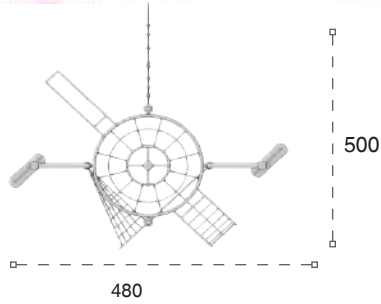

07 YN

Yeni Nesil Oyun Grubu
New Generation Playground

İp halat tırmanma çemberinden oluşan döner platform HDPE tırmanma gibi yan birimlerle desteklenmiş yeni nesil oyun grubu. Çocukların fiziksel ve zihinsel gelişimlerine katkıda bulunur. *It is a new generation playground complex formed from rope climbing circle and supported with minor playground equipments such as, rotating platforms and HDPE climbing. Appropriate for outdoor conditions.*

	Güvenlik Alanı: Safety Area:	800cm x 780cm
	Kapasite: Capacity:	8-10
	Yükseklik: Height:	320cm
	Yaş Aralığı: Age Group:	3+