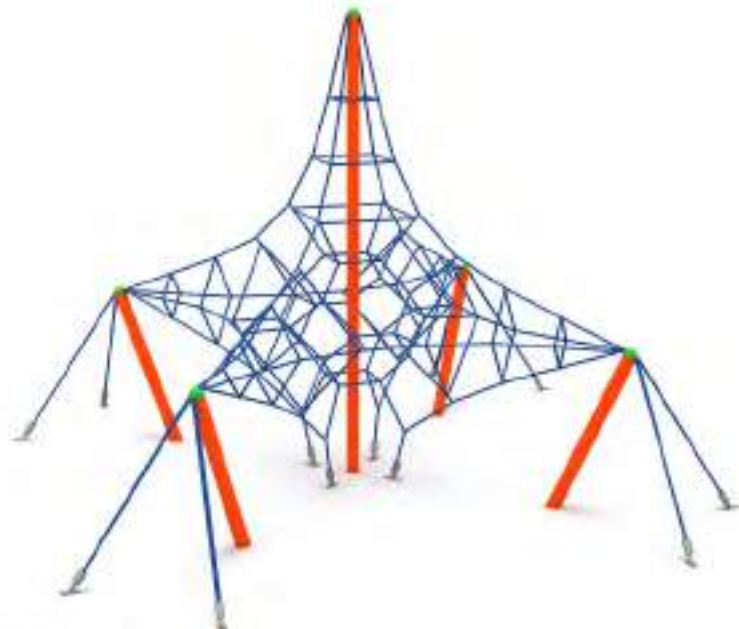

41 İP

Yeni Nesil Oyun Grubu
New Generation Playground

	Güvenlik Alanı: Safety Area:	955cm x 955cm
	Kapasite: Capacity:	6-8
	Yüksaklık: Height:	360cm
	Yaş Aralığı: Age Group:	3+