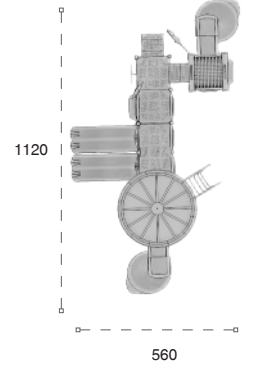

METAL OYUN GRUPLARI | METAL PLAYGROUNDS

Klasik Oyun Grupları | Classic Playground

81 M

Klasik Oyun Grubu
Classic Playground

Metal oyun grubu; kaydırak ve metal tırmanma elemanlarından oluşur. Çocukların fiziksel ve zihinsel gelişimlerine katkıda bulunur. *Metal playground has slide and metal climbing equipments that contributes children's physical and mental health.*

	Yükseklik: Height:	510cm
	Yaş Aralığı: Age Group:	22-24

	Güvenlik Alanı: Safety Area:	1420cm x 860cm
	Kapasite: Capacity:	3+