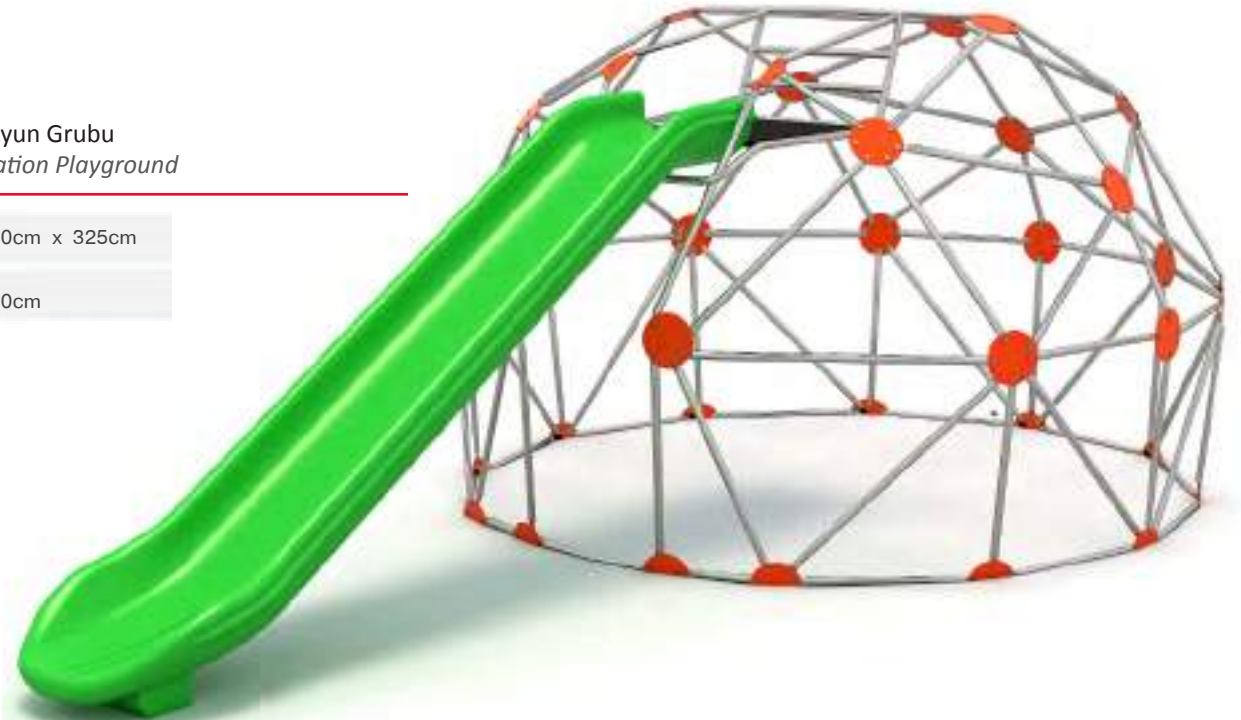

21 YN

Kubbe Tırmanma
Dome Climbing

	Ürün Ölçüsü: Product Size:	400cm x 400cm
	Yükseklik: Height:	220cm

25 YN

Yeni Nesil Oyun Grubu
New Generation Playground

	Ürün Ölçüsü: Product Size:	450cm x 325cm
	Yükseklik: Height:	150cm

26 YN

Yeni Nesil Oyun Grubu
New Generation Playground

	Ürün Ölçüsü: Product Size:	550cm x 325cm
	Yükseklik: Height:	200cm

**34 İP**Yeni Nesil Oyun Grubu
New Generation Playground

	Güvenlik Alanı: Safety Area:	800cm x 800cm
	Kapasite: Capacity:	6-8
	Yükseklik: Height:	100cm
	Yaş Aralığı: Age Group:	5+