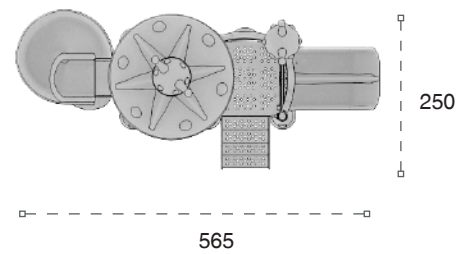

73 M

Uzay Temalı Oyun Grubu
Space Themed Playground

Uzay temalı oyun grubu; çeşitli kaydırak elemanlarından oluşur. Çocukların hayal gücünü geliştirir ve fiziksel aktivite ihtiyacını karşılar. *Space themed playground has various slide equipments that contributes children's physical health and open up their imagination.*

	Güvenlik Alanı: Safety Area:	865cm x 550cm
	Kapasite: Capacity:	8-10
	Yüksaklık: Height:	460cm
	Yaş Aralığı: Age Group:	3+