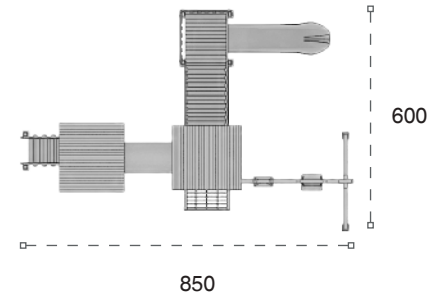

Güvenik Alanı: Safety Area:	1150cm x 900cm
	Kapasite: Capacity:	14-16
	Yükseklik: Height:	320cm
	Yaş Aralığı: Age Group:	3+