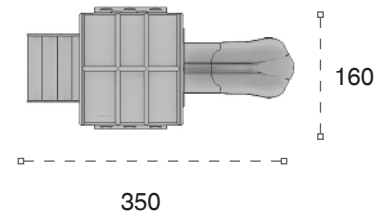

179 M Ev Temalı Oyun Grubu House Themed Playground

Ev temalı oyun grubu; kaydırak elemanından oluşur. Çocukların yaratıcılıklarını geliştirerek zihinsel ve fiziksel gelişimlerine katkıda bulunur. *House themed playground has slide equipment that helps to improve children's creativity and physical health.*

	Güvenlik Alanı: Safety Area:	650cm x 460cm
	Kapasite: Capacity:	4-6
	Yükseklik: Height:	260cm
	Yaş Aralığı: Age Group:	3+