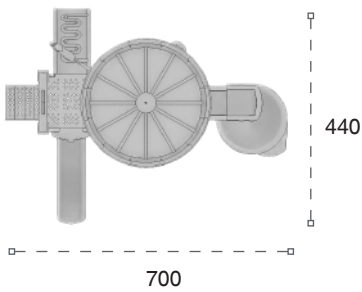

104 M

Klasik Oyun Grubu
Classic Playground

Metal oyun grubu; kaydırak ve polietilen tırmanma elemanlarından oluşur. Çocukların fiziksel ve zihinsel gelişimlerine katkıda bulunur. *Metal playground has slide and polyethylene climbing equipments that contributes children's physical and mental*

	Güvenlik Alanı: Safety Area:	1000cm x 740cm
	Kapasite: Capacity:	12-14
	Yükseklik: Height:	510cm
	Yaş Aralığı: Age Group:	3+