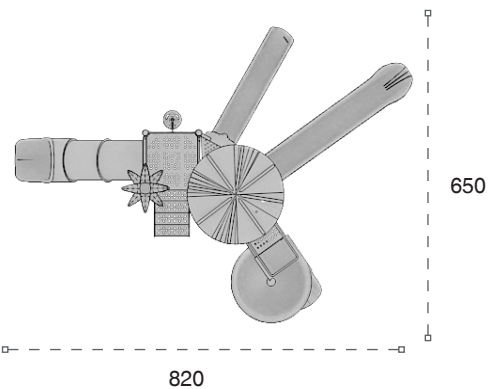

	Güvenlik Alanı: Safety Area:	940cm x 700cm
	Kapasite: Capacity:	8-10
	Yükseklik: Height:	370cm
	Yaş Aralığı: Age Group:	3+

46 M Klasik Oyun Grubu Classic Playground

Metal oyun grubu; kaydırak, polietilen tırmanma ve polietilen köprü elemanlarından oluşur. Çocukların fiziksel ve zihinsel gelişimlerine katkıda bulunur. *Metal playground has slide, polyethylene climbing and polyethylene bridge equipments that contributes children's physical and mental health.*

	Güvenlik Alanı: Safety Area:	980cm x 730cm
	Kapasite: Capacity:	10-12
	Yükseklik: Height:	420cm
	Yaş Aralığı: Age Group:	3+

54 M

Klasik Oyun Grubu
Classic Playground

Metal oyun grubu; kaydırak ve salıncak elemanlarından oluşur. Çocukların fiziksel ve zihinsel gelişimlerine katkıda bulunur. *Metal playground has slide and swing equipments that contributes children's physical and mental health.*

	Güvenlik Alanı: Safety Area:	1050cm x 940cm
	Kapasite: Capacity:	10-12
	Yükseklik: Height:	470cm
	Yaş Aralığı: Age Group:	3+

36 M

Klasik Oyun Grubu
Classic Playground

Metal oyun grubu; kaydırak ve polietilen tırmanma elemanlarından oluşur. Çocukların fiziksel ve zihinsel gelişimlerine katkıda bulunur. *Metal playground has slide and polyethylene climbing equipments that contributes children's physical and mental health.*

	Güvenlik Alanı: Safety Area:	1120cm x 950cm
	Kapasite: Capacity:	10-12
	Yükseklik: Height:	470cm
	Yaş Aralığı: Age Group:	3+

METAL OYUN GRUPLARI | METAL PLAYGROUNDS

Klasik Oyun Grupları | Classic Playground