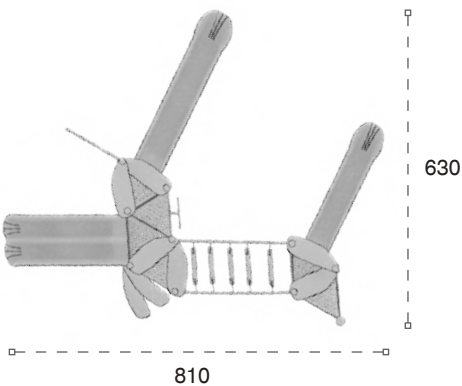

Metal oyun grubu; kaydırak ve polietilen tırmanma elemanlarından oluşur. Çocukların fiziksel ve zihinsel gelişimlerine katkıda bulunur. *Metal playground has slide and polyethylene climbing equipments that contributes children's physical and mental health.*

	Güvenlik Alanı: Safety Area:	1110cm x 930cm
	Kapasite: Capacity:	13-15
	Yükseklik: Height:	370cm
	Yaş Aralığı: Age Group:	3+