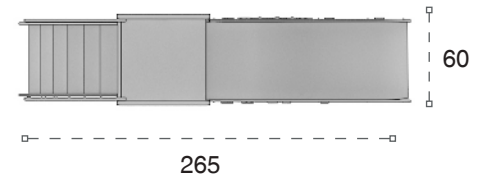

181 M İç Mekan Oyun Grubu Indoor Playground

Alfabe figürlü iç mekan oyun grubu; kaydırak ekipmanından oluşur. Çocukların fiziksel ve zihinsel gelişimine katkıda bulunur. *Letters figured indoor playground has slide equipment that develops mental and physical health of children.*

	Güvenlik Alanı: Safety Area:	565cm x 360cm
	Kapasite: Capacity:	6-8
	Yükseklik: Height:	120cm
	Yaş Aralığı: Age Group:	3+