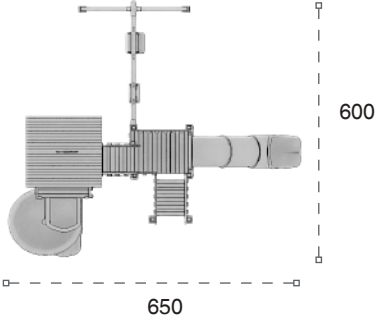

09 A

Klasik Ahşap Oyun Grubu
Classical Wooden Playground

Ahşap oyun grubu; empenyelenmiş çam ahşaptan üretilmiştir. Kaydırak ve salıncak elemanlarından oluşur. Çocukların fiziksel ve zihinsel gelişimlerine katkıda bulunur. *Wooden playground manufactured from impregnated pine wood. It consists of slide, swing equipments. It develops mental and physical health of children.*

	Güvenlik Alanı: Safety Area:	950cm x 900cm
	Kapasite: Capacity:	8-10
	Yükseklik: Height:	420cm
	Yaş Aralığı: Age Group:	3+