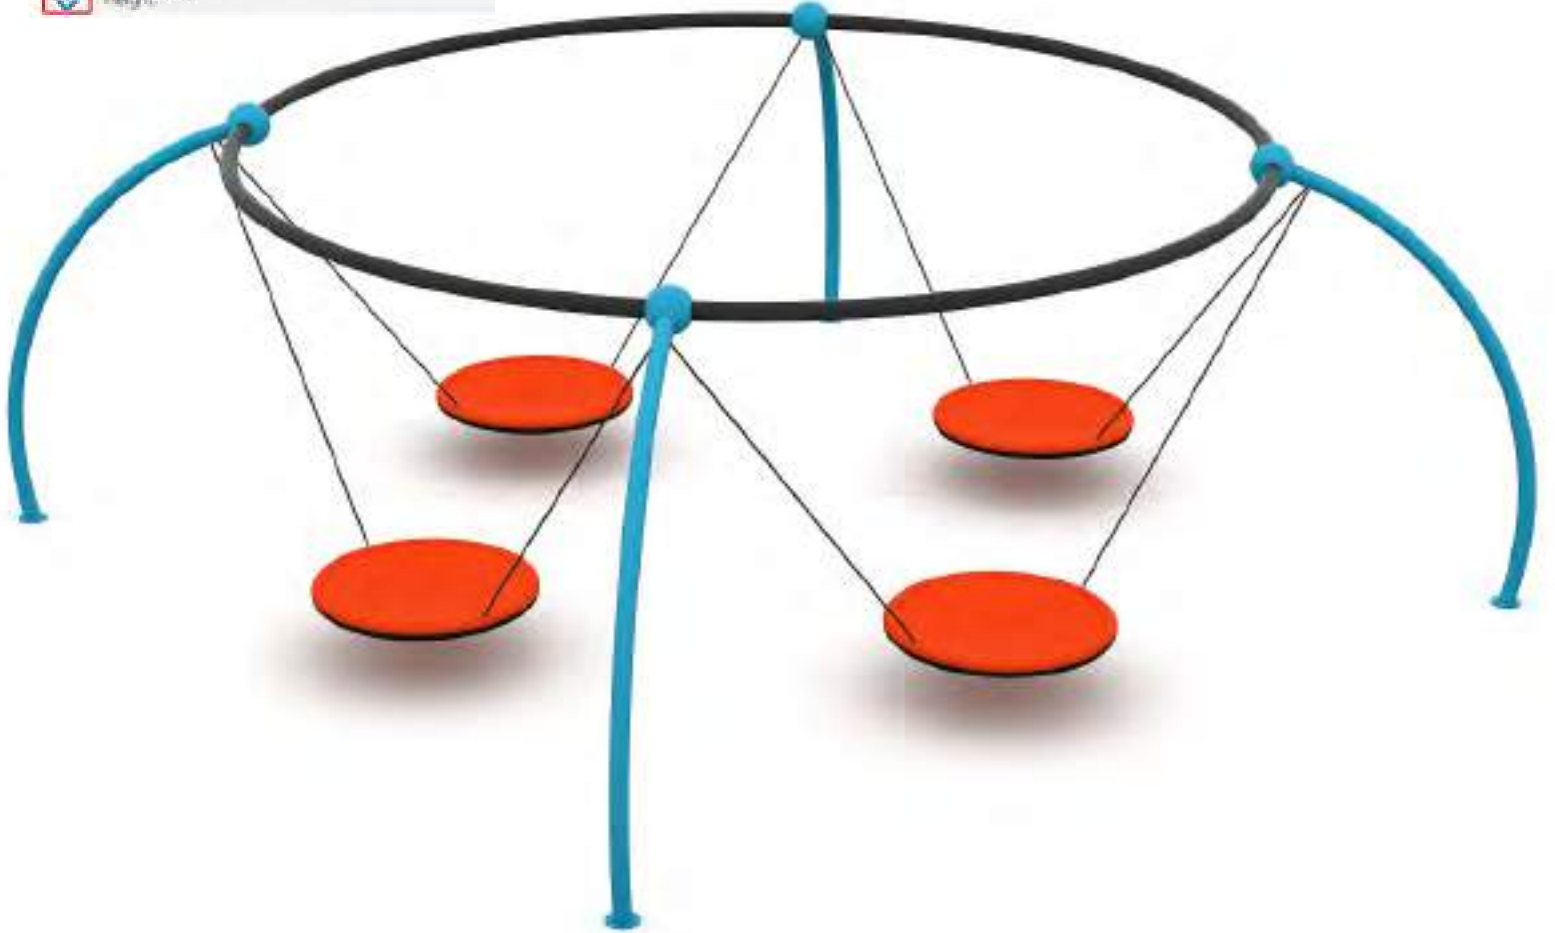

47 OE

Dörtlü Kuluçka Salıncak
Nest Swing for Four

Ürün Ölçüsü: Product Size:	200cm
Yükseklik: Height:	200cm