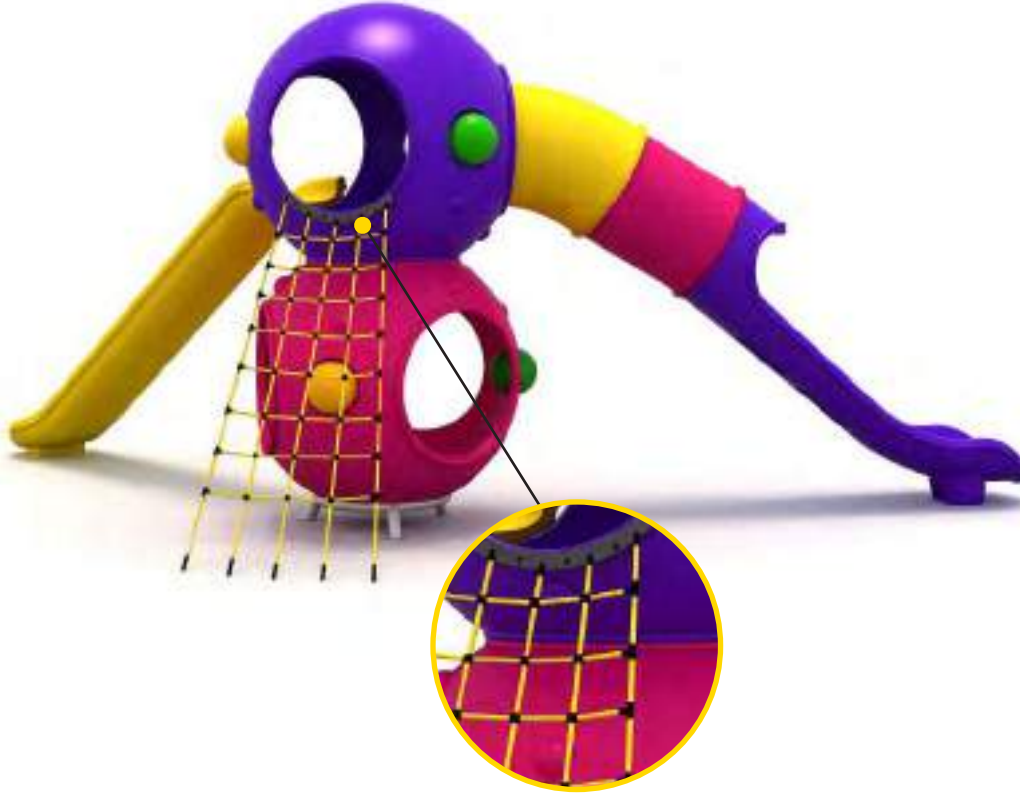

YEMİ

**UZAY TEMALI
OYUN GRUPLARI**

METAL OYUN GRUPLARI | METAL PLAYGROUNDS

Klasik Oyun Grupları | Classic Playground

142 M

Uzay Temalı Oyun Grubu
Space Themed Playground

Uzay Temalı Oyun Grubu; galvanizlenmiş metal aksam, kaydırak ve ip halat tırmanma elemanlarından oluşur. Çocukların yaratıcılıklarını geliştirir ve sağlıklı bir şekilde gelişimlerine katkıda bulunur. *Space themed playground has galvanised metal structure, slide and rope climbing equipments that contribute to the physical and the mental development of children.*