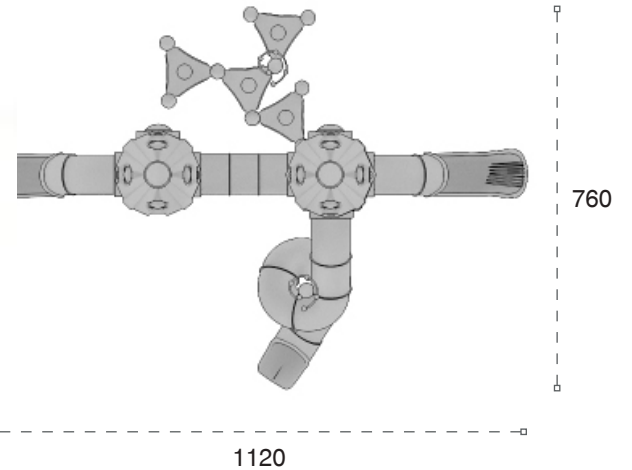

Güvenlik Alanı: Safety Area:	1420cm x 1060cm
	Kapasite: Capacity:	16-18
	Yüksaklık: Height:	555cm
	Yaş Aralığı: Age Group:	5+