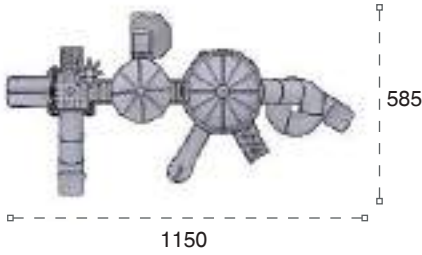

	Güvenlik Alanı: Safety Area:	1250cm x 800cm
	Kapasite: Capacity:	16-18
	Yükseklik: Height:	500cm
	Yaş Aralığı: Age Group:	3+

87 M

Klasik Oyun Grubu
Classic Playground

Metal oyun grubu; kaydırak, metal tırmanma ve polietilen köprü elemanlarından oluşur. Çocukların fiziksel ve zihinsel gelişimlerine katkıda bulunur. *Metal playground has slide, metal climbing and polyethylene bridge equipments that contributes children's physical and mental health.*

	Güvenlik Alanı: Safety Area:	1250cm x 1040cm
	Kapasite: Capacity:	14-16
	Yükseklik: Height:	510cm
	Yaş Aralığı: Age Group:	3+

193 M Klasik Oyun Grubu Classic Playground

Metal oyun grubu; çeşitli kaydırak elemanlarından oluşur. Çocukların fiziksel ve zihinsel gelişimlerine katkıda bulunur. *Metal playground has various slide equipments that contributes children's physical and mental health.*

	Güvenlik Alanı: Safety Area:	1450cm x 885cm
	Kapasite: Capacity:	20-18
	Yükseklik: Height:	650cm
	Yaş Aralığı: Age Group:	3+

189 M Klasik Oyun Grubu Classic Playground

Metal oyun grubu; çeşitli kaydırak elemanlarından oluşur. Çocukların fiziksel ve zihinsel gelişimlerine katkıda bulunur. *Metal playground has various slide equipments that contributes children's physical and mental health.*