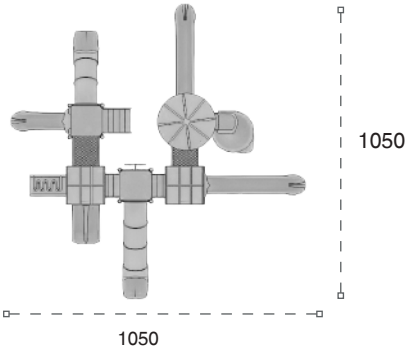

	Güvenlik Alanı: Safety Area:	1090cm x 1100cm
	Kapasite: Capacity:	16-18
	Yükseklik: Height:	460cm
	Yaş Aralığı: Age Group:	3+

117 M Klasik Oyun Grubu Classic Playground

Metal oyun grubu; kaydırak ve metal tırmanma elemanlarından oluşur. Çocukların fiziksel ve zihinsel gelişimlerine katkıda bulunur. *Metal playground has slide and metal climbing equipments that contributes children's physical and mental health.*

	Güvenlik Alanı: Safety Area:	950cm x 935cm
	Kapasite: Capacity:	14-16
	Yükseklik: Height:	460cm
	Yaş Aralığı: Age Group:	3+

118 M Klasik Oyun Grubu Classic Playground

Metal oyun grubu; kaydırak, metal tırmanma ve polietilen tırmanma elemanlarından oluşur. Çocukların fiziksel ve zihinsel gelişimlerine katkıda bulunur. *Metal playground has slide, metal climbing equipments and polyethylene climbing that contributes children's physical and mental health.*

	Güvenlik Alanı: Safety Area:	1350cm x 1350cm
	Kapasite: Capacity:	24-26
	Yükseklik: Height:	460cm
	Yaş Aralığı: Age Group:	3+

119 M Klasik Oyun Grubu Classic Playground

Metal oyun grubu; kaydırak ve metal tırmanma elemanlarından oluşur. Çocukların fiziksel ve zihinsel gelişimlerine katkıda bulunur. *Metal playground has slide and metal climbing equipments that contributes children's physical and mental health.*