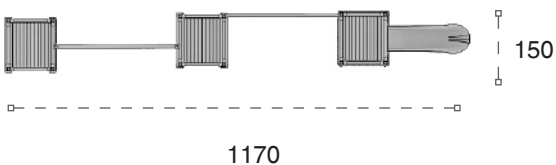

57 A

Ahşap Macera Parkuru
Wooden Adventure Parkour

Ahşap macera parkuru; çeşitli tımanma ve ip halatlı geçiş elemanlarından oluşur. Çocukların fiziksel aktivite ihtiyaçlarını büyük ölçüde karşılar ve zorlukları aşarak sonuca ulaşma becerisi aşılar. *Wooden adventure parkour has various climbing and rope bridge passing equipments that meet children's physical activity needs and instills them the ability of to overcome the diffuculties.*

	Güvenlik Alanı: Safety Area:	1470cm x 450cm
	Kapasite: Capacity:	10-12
	Yükseklik: Height:	270cm
	Yaş Aralığı: Age Group:	3+