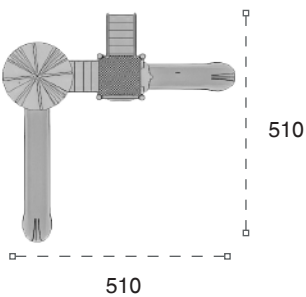

34 M

Klasik Oyun Grubu
Classic Playground

Metal oyun grubu; çeşitli kaydırak elemanlarından oluşur. Çocukların fiziksel ve zihinsel gelişimlerine katkıda bulunur. *Metal playground has various slide equipments that contributes children's physical and mental health.*

	Güvenlik Alanı: Safety Area:	810cm x 810cm
	Kapasite: Capacity:	8-10
	Yükseklik: Height:	470cm
	Yaş Aralığı: Age Group:	3+