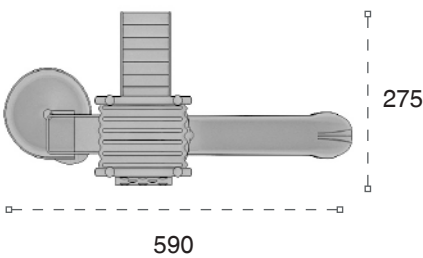

	Güvenlik Alanı: Safety Area:	890cm x 575cm
	Kapasite: Capacity:	4-6
	Yükseklik: Height:	375cm
	Yaş Aralığı: Age Group:	3+

METAL OYUN GRUPLARI | METAL PLAYGROUNDS

Klasik Oyun Grupları | Classic Playground