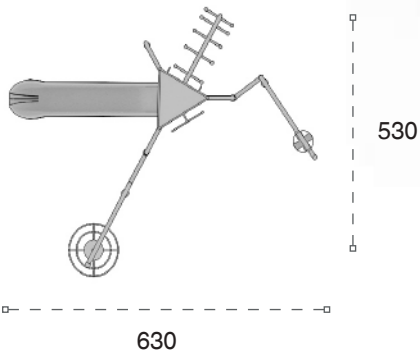

30 YN

Yeni Nesil Oyun Grubu
New Generation Playground

Yeni nesil oyun grubu; kaydırak, metal tırmanma, salıncak ve dönence elemanlarından oluşur. Çocukların yaratıcılıklarını geliştirir ve fiziksel aktivite ihtiyacını karşılar. *New generation playground has slide, metal climbing, swing and spinning equipments that improves children's creativity and meet their physical activity need.*

	Güvenlik Alanı: Safety Area:	930cm x 830cm
	Kapasite: Capacity:	6-8
	Yüksaklık: Height:	310cm
	Yaş Aralığı: Age Group:	3+