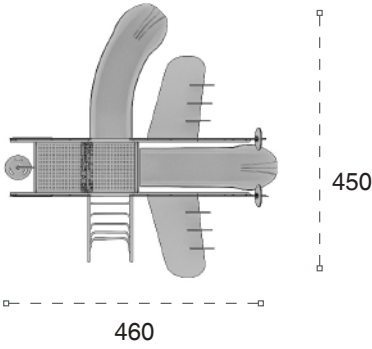

20 YN

Uçak Temalı Oyun Grubu
Plane Themed Playground

Uçak temalı oyun grubu; kaydırak, metal tırmanma ve polietilen tırmanma elemanlarından oluşur. Çocukların hayal gücünü geliştirir ve fiziksel aktivite ihtiyacını karşılar. Plane themed playground has slide, metal climbing and polyethylene climbing equipments that opens up children's imaginations and meet their physical activity needs.

	Güvenlik Alanı: Safety Area:	760cm x 750cm
	Kapasite: Capacity:	5-8
	Yükseklik: Height:	200cm
	Yaş Aralığı: Age Group:	3+