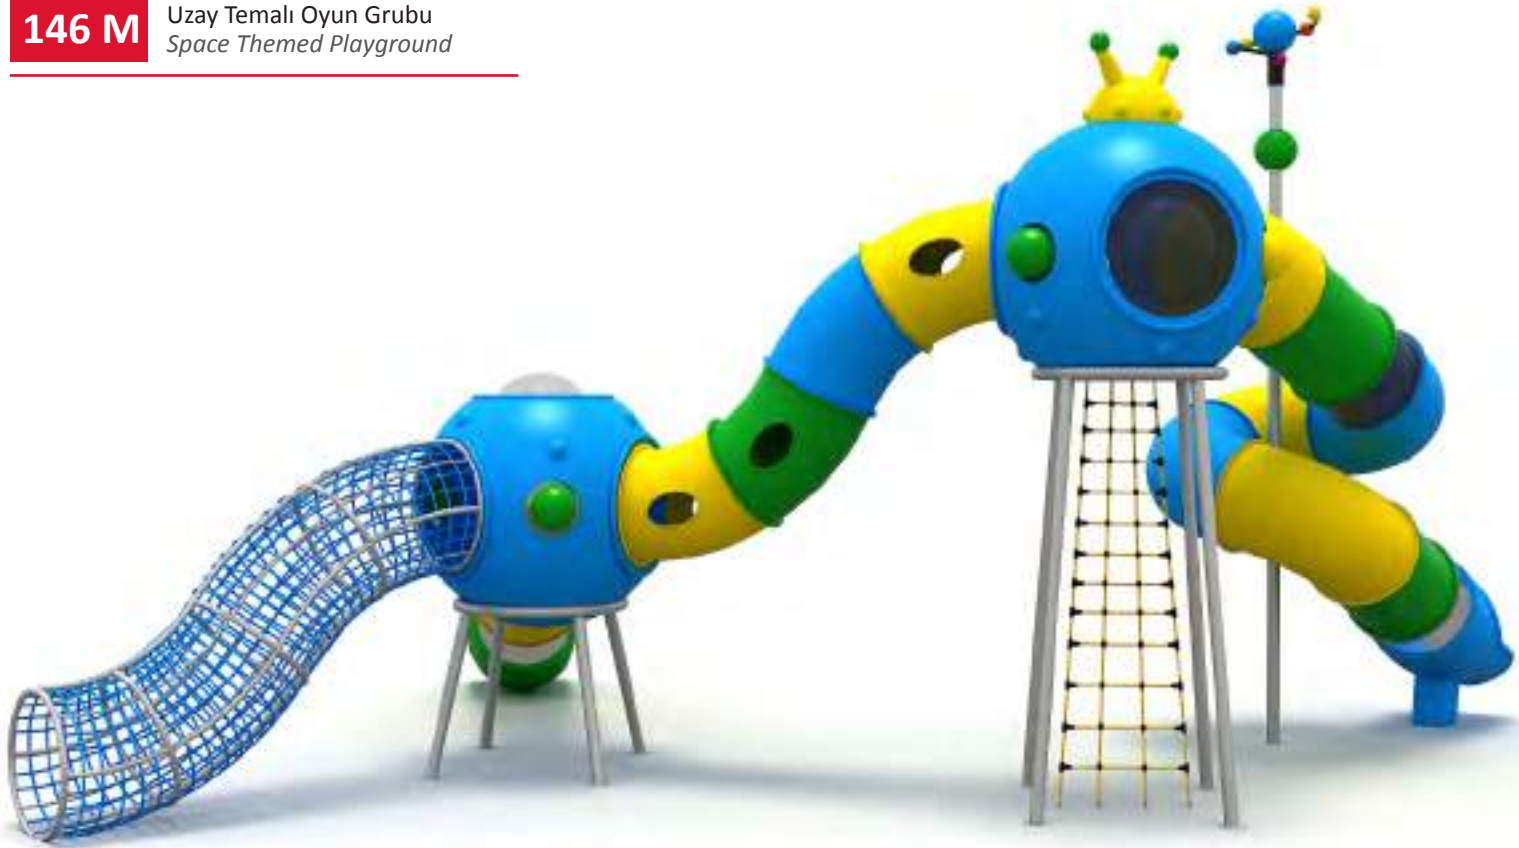

146 M

Uzay Temalı Oyun Grubu
Space Themed Playground