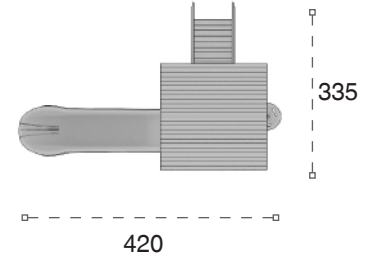

44 A

Ahşap Oyun Grubu
Wooden Playground

Ahşap oyun grubu; kaydırak ve polietilen tırmanma elemanlarından oluşur. Çocukların zihinsel ve fiziksel gelişimlerine katkıda bulunur. *Wooden playground has slide and polyethylene climbing equipments. It helps to improve mental and physical health of children.*

	Güvenlik Alanı: Safety Area:	720cm x 635cm
	Kapasite: Capacity:	4-6
	Yükseklik: Height:	320cm
	Yaş Aralığı: Age Group:	3+