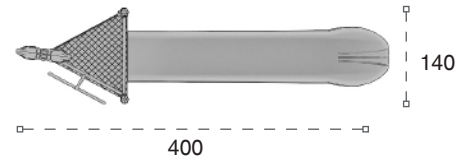

149 M Klasik Oyun Grubu Classic Playground

	Güvenlik Alanı: Safety Area:	700cm x 440cm
	Kapasite: Capacity:	3-5
	Yükseklik: Height:	300cm
	Yaş Aralığı: Age Group:	3+