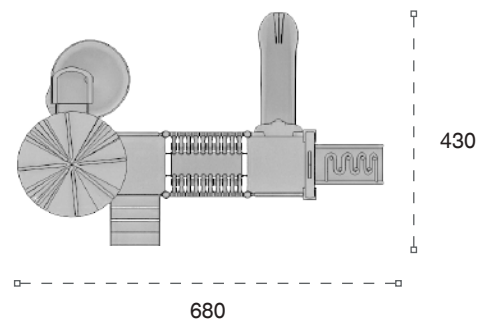

46 M Klasik Oyun Grubu Classic Playground

Metal oyun grubu; kaydırak, polietilen tırmanma ve polietilen köprü elemanlarından oluşur. Çocukların fiziksel ve zihinsel gelişimlerine katkıda bulunur. *Metal playground has slide, polyethylene climbing and polyethylene bridge equipments that contributes children's physical and mental health.*

	Güvenlik Alanı: Safety Area:	980cm x 730cm
	Kapasite: Capacity:	10-12
	Yükseklik: Height:	420cm
	Yaş Aralığı: Age Group:	3+