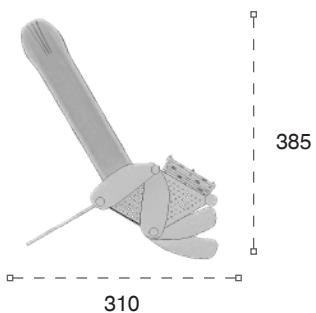

42 M

Klasik Oyun Grubu
Classic Playground

Metal oyun grubu; kaydırak ve polietilen tırmanma elemanlarından oluşur. Çocukların fiziksel ve zihinsel gelişimlerine katkıda bulunur. *Metal playground has slide and polyethylene climbing equipments that contributes children's physical and mental health.*

	Güvenlik Alanı: Safety Area:	685cm x 610cm
	Kapasite: Capacity:	4-6
	Yükseklik: Height:	300cm
	Yaş Aralığı: Age Group:	3+