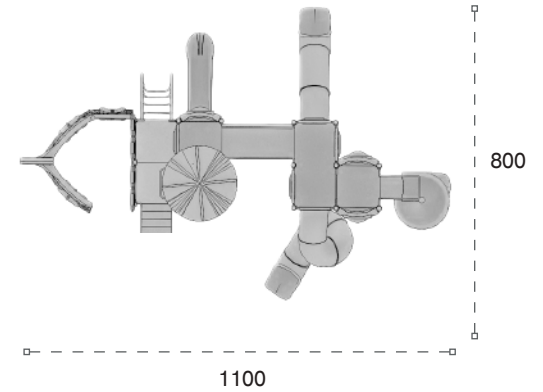

METAL OYUN GRUPLARI | METAL PLAYGROUNDS

Klasik Oyun Grupları | Classic Playground

28 M

Gemi Temalı Oyun Grubu
Ship Themed Playground

Gemi temalı oyun grubu; kaydırak ve metal tırmanma elemanlarından oluşur. Çocukların hayal gücünü geliştirir ve fiziksel aktivite ihtiyacını karşılar. *Ship themed playground has slide and polyethylene climbing equipments that contributes children's physical health and open up their imagination.*

	Güvenlik Alanı: Safety Area:	1400cm x 1100cm
	Kapasite: Capacity:	30-32
	Yükseklik: Height:	520cm
	Yaş Aralığı: Age Group:	3+