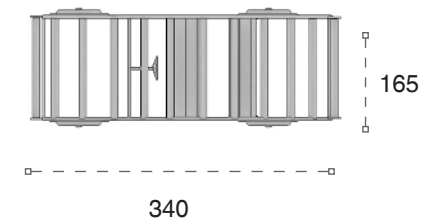

24 YN

Araba Temalı Oyun Grubu
Car Themed Playground

Araba temalı oyun grubu; çeşitli tırmanma elemanlarından oluşur. Çocukların hayal gücünü geliştirir ve fiziksel aktivite ihtiyacını karşılar. *Car themed playground has various climbing equipments that open up children's imaginations and meet their physical activity needs.*

	Güvenlik Alanı: Safety Area:	810cm x 465cm
	Kapasite: Capacity:	6-8
	Yükseklik: Height:	365cm
	Yaş Aralığı: Age Group:	3+