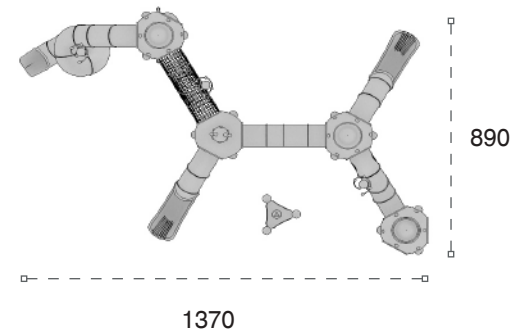

METAL OYUN GRUPLARI | METAL PLAYGROUNDS

Klasik Oyun Grupları | Classic Playground

147 M

Uzay Temalı Oyun Grubu
Space Themed Playground

Uzay Temalı Oyun Grubu; galvanizlenmiş metal aksam, kaydırak, kafes tırmanma, ip halat tırmanma, tüp tırmanma, tüp geçiş ve denge elemanlarından oluşur. Çocukların yaratıcılıklarını geliştirir ve sağlıklı bir şekilde gelişimlerine katkıda bulunur. *Space themed playground has galvanised metal structure, sliding, cage climbing, rope climbing, tube climbing, tube passing and balancing activities that helps to improve children's creativity and physical health.*

	Güvenlik Alanı Safety Area:	1670cm x 1190cm
	Kapasite: Capacity:	14-16
	Yükseklik: Height:	600cm
	Yaş Aralığı: Age Group:	5+