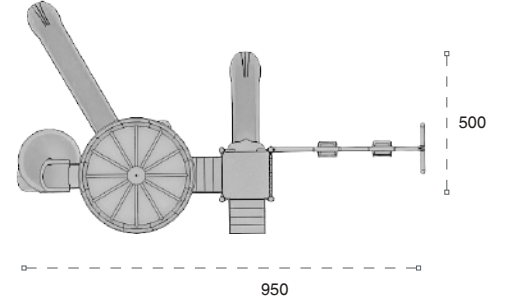

53 M

Klasik Oyun Grubu
Classic Playground

Metal oyun grubu; kaydırak, metal tırmanma, polietilen tırmanma ve salıncak elemanlarından oluşur. Çocukların fiziksel ve zihinsel gelişimlerine katkıda bulunur. *Metal playground has slide, metal climbing, polyethylene climbing and swing equipments that contributes children's physical and mental health.*

	Güvenlik Alanı: Safety Area:	1250cm x 800cm
	Kapasite: Capacity:	16-18
	Yükseklik: Height:	500cm
	Yaş Aralığı: Age Group:	3+