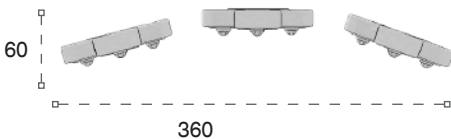

Electronic Play Equipment

Includes 5 games that could be played by one person or as teams. It encourages children to move more while they play competitive and fast games.

■ Günümüzde çocuklara daha fazla cazip gelen ancak daha az hareket etmelerine sebep olan **sanal oyunlara alternatif** olarak geliştirilmiştir.

■ **Obeziteye karşı, çocukları hareket etmeye teşvik eder.** Çocuklar rekabet içeren, heyecan verici yarış oyununu oynarken etkili bir şekilde egzersiz yapmış olur.