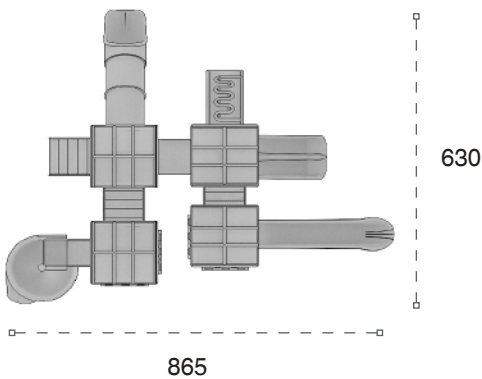

	Güvenlik Alanı: Safety Area:	1165cm x 930cm
	Kapasite: Capacity:	16-18
	Yükseklik: Height:	460cm
	Yaş Aralığı: Age Group:	3+

METAL OYUN GRUPLARI | METAL PLAYGROUNDS

Klasik Oyun Grupları | Classic Playground