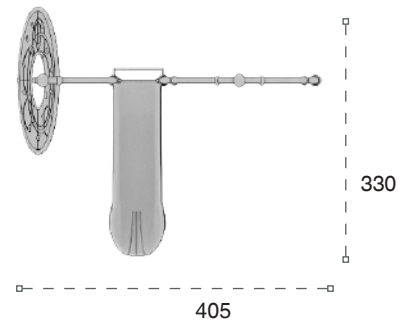

YENİ NESİL OYUN GRUPLARI | NEW GENERATION PLAYGROUNDS

HDPE Oyun Grupları | HDPE Playgrounds

13 YN

Yeni Nesil Oyun Grubu
New Generation Playground

	Güvenlik Alanı: Safety Area:	975cm x 435cm
	Kapasite: Capacity:	8-10
	Yükseklik: Height:	340cm
	Yaş Aralığı: Age Group:	3+

14 YN

Yeni Nesil Oyun Grubu
New Generation Playground

	Güvenlik Alanı: Safety Area:	705cm x 630cm
	Kapasite: Capacity:	4-6
	Yükseklik: Height:	215cm
	Yaş Aralığı: Age Group:	3+