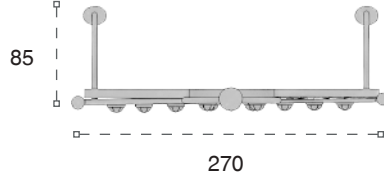

04 IOE

Lale Elektronik Oyun Elemanı
Tulip Electronic Playground

	Güvenlik Alanı: Safety Area:	570cm x 385cm
	Kapasite: Capacity:	1-4
	Yüksaklık: Height:	260cm
	Yaş Aralığı: Age Group:	7+

Elektronik Oyun Elemanı