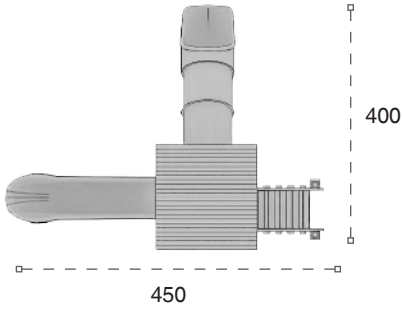

03 A

Klasik Ahşap Oyun Grubu Classical Wooden Playground

Ahşap oyun grubu; empenyelenmiş çam ahşaptan üretilmiştir. Çeşitli kaydırak elemanlarından oluşur. Çocukların fiziksel ve zihinsel gelişimlerine katkıda bulunur. *Wooden playground manufactured from impregnated pine wood. It consists of various slide equipment. It develops mental and physical health of children.*

	Güvenlik Alanı: Safety Area:	750cm x 700cm
	Kapasite: Capacity:	4-6
	Yükseklik: Height:	320cm
	Yaş Aralığı: Age Group:	3+