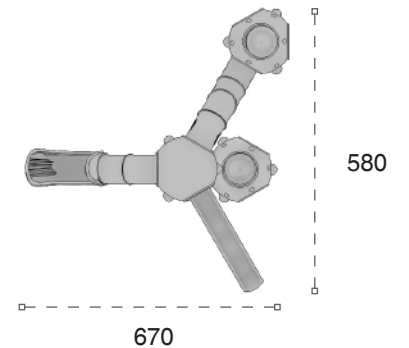

143 M

Uzay Temalı Oyun Grubu
Space Themed Playground

Uzay Temalı Oyun Grubu; galvanizlenmiş metal aksam, kaydırak, tüp tırmanma ve ip halat tırmanma elemanlarından oluşur. Çocukların fiziksel ve zihinsel gelişimlerine katkıda bulunur. *Space themed playground has galvanised metal structure, slide, tube climbing and rope climbing equipments that helps to improve children's creativity and physical health.*

	Güvenlik Alanı: Safety Area:	970cm x 880cm
	Kapasite: Capacity:	10-12
	Yükseklik: Height:	325cm
	Yaş Aralığı: Age Group:	5+