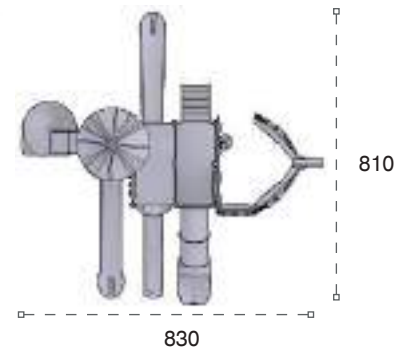

METAL OYUN GRUPLARI | METAL PLAYGROUNDS

Klasik Oyun Grupları | Classic Playground

171 M

Gemi Temalı Oyun Grubu
Ship Themed Playground

	Güvenlik Alanı: Safety Area:	1100cm x 930cm
	Kapasite: Capacity:	18-20
	Yükseklik: Height:	520cm
	Yaş Aralığı: Age Group:	3+

190 M

Gemi Temalı Oyun Grubu
Ship Themed Playground

	Güvenlik Alanı: Safety Area:	1130cm x 1110cm
	Kapasite: Capacity:	16-18
	Yükseklik: Height:	500cm
	Yaş Aralığı: Age Group:	3+