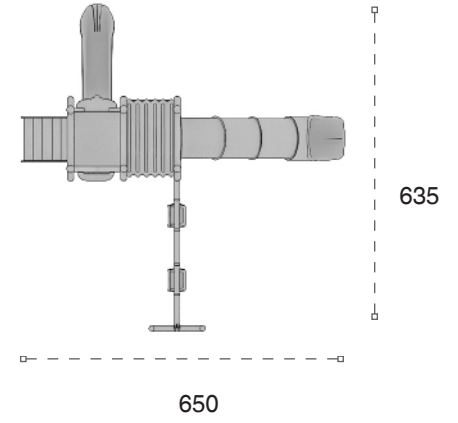

127 M Ev Temalı Oyun Grubu House Themed Playground

Ev temalı oyun grubu; kaydırak ve salıncak elemanlarından oluşur. Çocukların zihinsel ve fiziksel gelişimlerine katkıda bulunur. *House themed playground has slide and swing equipments that contributes to the physical and the mental development of children.*

	Güvenlik Alanı: Safety Area:	950cm x 935cm
	Kapasite: Capacity:	8-10
	Yükseklik: Height:	375cm
	Yaş Aralığı: Age Group:	3+