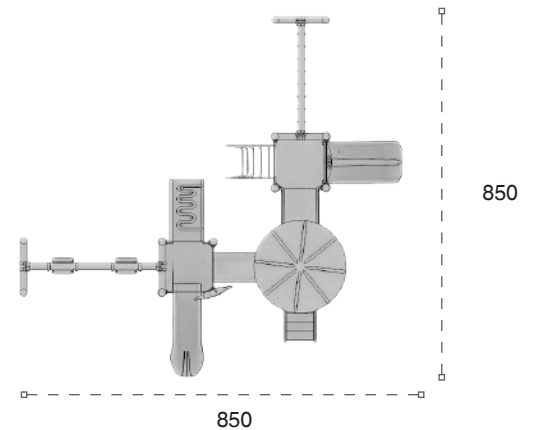

Metal oyun grubu; kaydırak, metal tırmanma, polietilen tırmanma ve salıncak elemanlarından oluşur. Çocukların fiziksel ve zihinsel gelişimlerine katkıda bulunur. *Metal playground has slide, polyethylene climbing, metal climbing and swing equipments that contributes children's physical and mental health.*

	Güvenlik Alanı: Safety Area:	1150cm x 1150cm
	Kapasite: Capacity:	16-18
	Yükseklik: Height:	370cm
	Yaş Aralığı: Age Group:	3+