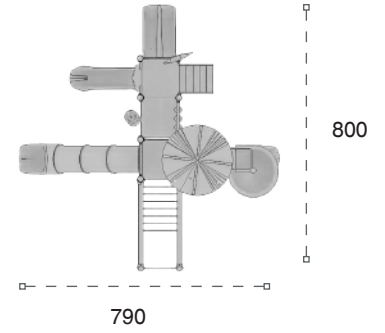

116 M Klasik Oyun Grubu Classic Playground

Metal oyun grubu; kaydırak, metal tırmanma ve polietilen tırmanma elemanlarından oluşur. Çocukların fiziksel ve zihinsel gelişimlerine katkıda bulunur. *Metal playground has slide, metal climbing and polyethylene climbing equipments that contributes children's physical and mental health.*

	Güvenlik Alanı: Safety Area:	1090cm x 1100cm
	Kapasite: Capacity:	16-18
	Yükseklik: Height:	460cm
	Yaş Aralığı: Age Group:	3+