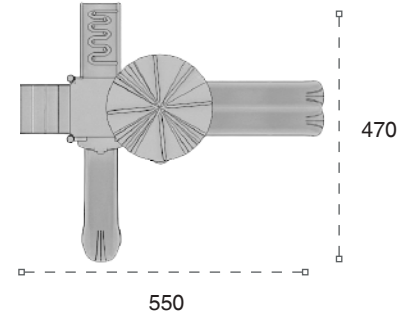

43 M

Klasik Oyun Grubu
Classic Playground

Metal oyun grubu; kaydırak ve polietilen tırmanma elemanlarından oluşur. Çocukların fiziksel ve zihinsel gelişimlerine katkıda bulunur. *Metal playground has slide and polyethylene climbing equipments that contributes children's physical and mental health.*

	Güvenlik Alanı: Safety Area:	850cm x 770cm
	Kapasite: Capacity:	8-10
	Yükseklik: Height:	420cm
	Yaş Aralığı: Age Group:	3+