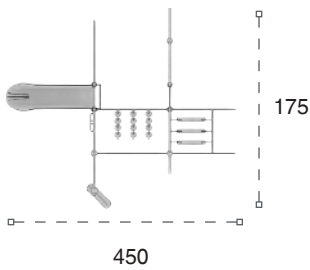

17 FT Figürlü Fitness Seti Fitness Set with Figure

Dört Farklı Fitness aletinden oluşan, figürlü bilgilendirici panoya sahip fitness ünitesi
Fitness Unit consist of four different fitness equipments. It has a figure and information panel.

	Güvenlik Alanı: Safety Area:	750cm x 475cm
	Kapasite: Capacity:	10-12
	Yükseklik: Height:	210cm