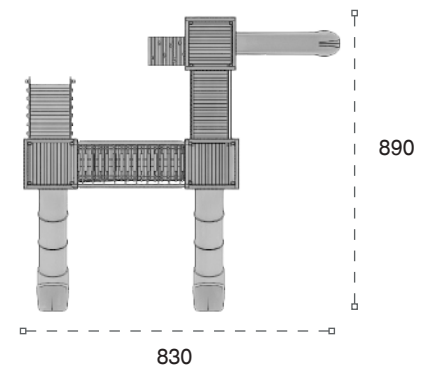

	Yükseklik: Height:	525cm
	Yaş Aralığı: Age Group:	3+

	Güvenlik Alanı: Safety Area:	1130cm x 1190cm
	Kapasite: Capacity:	22-24

AHŞAP OYUN GRUPLARI | WOODEN PLAYGROUNDS

Klasik Ahşap Oyun Grupları | Classic Wooden Playground