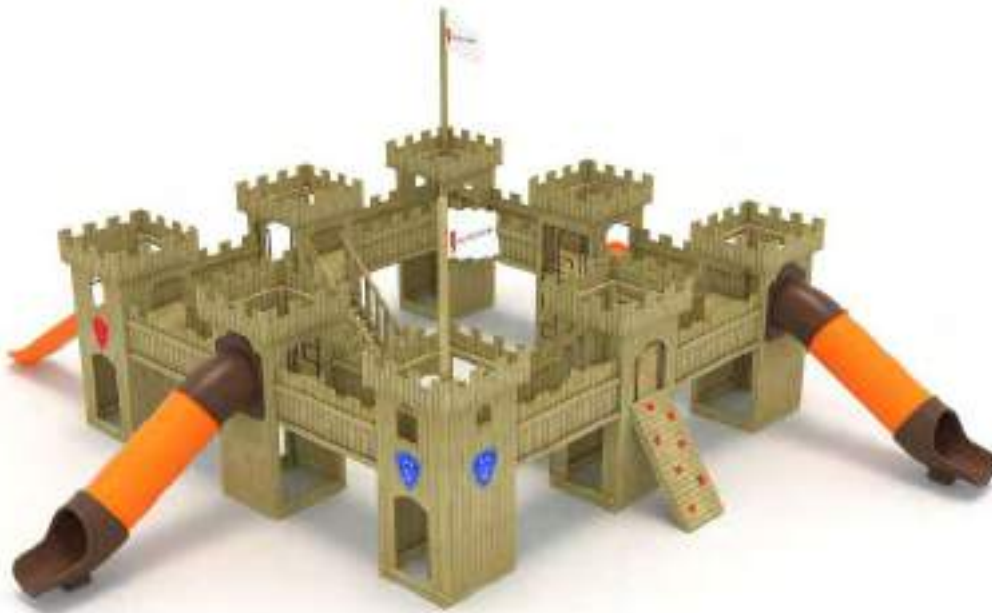

AHŞAP OYUN GRUPLARI | WOODEN PLAYGROUNDS

Klasik Ahşap Oyun Grupları | Classic Wooden Playground

36A

Kale Temalı Ahşap Oyun Grubu
Castle Themed Wooden Playground

Ahşap kale temalı oyun grubu; emprenyelenmiş çam ahşaptan üretilmiştir. Kaydırak, metal tırmanma, ahşap tırmanma, ip halat tırmanma ve köprü elemanlarından oluşur. Çocukların fiziksel ve zihinsel gelişimlerine katkıda bulunur. *Wooden castle themed playground manufactured from impregnated pine wood. It consists of slide, metal climbing, wood climbing, rope climbing and bridge. It develops mental and physical health of children.*

	Güvenlik Alanı: Safety Area:	1760cm x 1760cm
	Kapasite: Capacity:	55-60
	Yükseklik: Height:	530cm
	Yaş Aralığı: Age Group:	3+