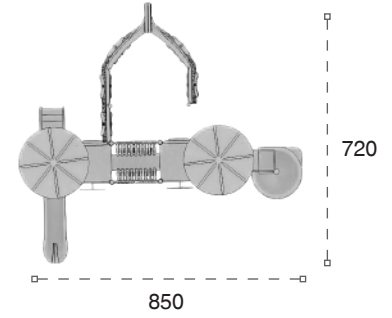

23 M

Gemi Temalı Oyun Grubu
Ship Themed Playground

Gemi temalı oyun grubu; kaydırak metal tırmanma ve polietilen köprü elemanlarından oluşur. Çocukların hayal gücünü geliştirir ve fiziksel aktivite ihtiyacını karşılar. *Ship themed playground has slide, metal climbing and polyethylene climbing equipments that contributes children's physical health and open up their imagination.*

	Güvenlik Alanı: Safety Area:	1150cm x 1020cm
	Kapasite: Capacity:	14-16
	Yükseklik: Height:	420cm
	Yaş Aralığı: Age Group:	3+