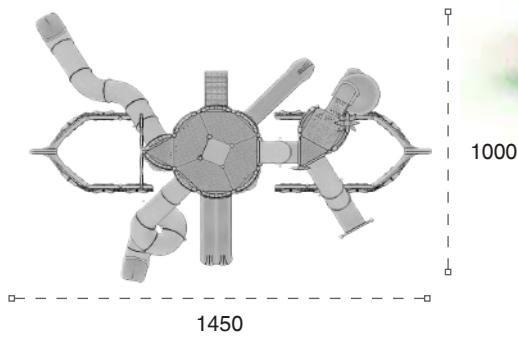

	Güvenlik Alanı: Safety Area:	1750cm x 1300cm
	Kapasite: Capacity:	30-32
	Yükseklik: Height:	610cm
	Yaş Aralığı: Age Group:	3+

METAL OYUN GRUPLARI | METAL PLAYGROUNDS

Klasik Oyun Grupları | Classic Playground