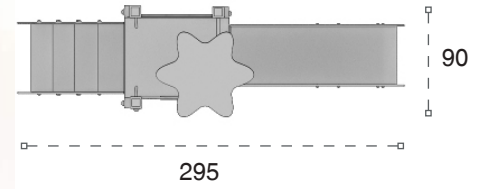

51 A Ahşap Oyun Grubu Wooden Playground

Figürlü ahşap oyun grubu; kaydırak elemanından oluşur. Çocukların zihinsel ve fiziksel gelişimlerine katkıda bulunur. *Figured wooden playground has slide equipment. It helps to improve mental and physical health of children.*

	Güvenlik Alanı: Safety Area:	595cm x 390cm
	Kapasite: Capacity:	3-5
	Yükseklik: Height:	210cm
	Yaş Aralığı: Age Group:	3+