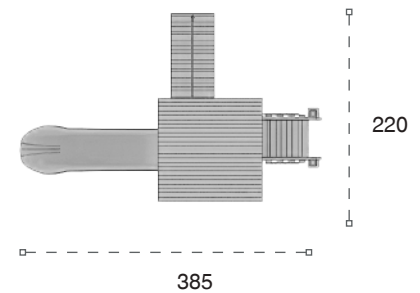

12 A

Klasik Ahşap Oyun Grubu
Classical Wooden Playground

Ahşap oyun grubu; empenyelenmiş çam ahşaptan üretilmiştir. Kaydırak ve ahşap tırmanma elemanından oluşur. Çocukların fiziksel ve zihinsel gelişimlerine katkıda bulunur. *Wooden playground manufactured from 1 class impregnated pine wood. It consists of slide and wooden climbing equipment. It develops mental and physical health of children.*

	Güvenlik Alanı: Safety Area:	685cm x 520cm
	Kapasite: Capacity:	4-6
	Yükseklik: Height:	320cm
	Yaş Aralığı: Age Group:	3+