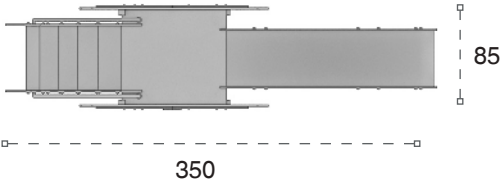

176 M İç Mekan Oyun Grubu Indoor Playground

Baykuş figürlü iç mekan oyun grubu; kaydırak ve tüp geçiş aelemanlarından oluşur. Çocukların fiziksel ve zihinsel gelişimine katkıda bulunur. Owl figured indoor playground has slide and tube passing equipments. It develops mental and physical health of children.

	Güvenlik Alanı: Safety Area:	650cm x 385cm
	Kapasite: Capacity:	4-6
	Yükseklik: Height:	190cm
	Yaş Aralığı: Age Group:	3+