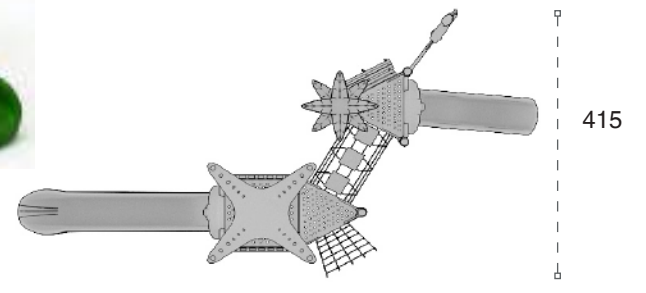

161 M

Orman Temalı Oyun Grubu
Forest Themed Playground

Orman temalı oyun grubu; kaydırak, ip halat tırmanma ve ip halat köprü elemanlarından oluşur. Çocukların yaratıcılıklarını geliştirir ve fiziksel aktivite ihtiyacını karşılar. *Forest themed playground has slide, rope climbing and rope bridge equipments that improves children's creativity and meet their physical activity need.*

	Güvenlik Alanı: Safety Area:	1080cm x 715cm
	Kapasite: Capacity:	8-10
	Yüksaklık: Height:	395cm
	Yaş Aralığı: Age Group:	3+