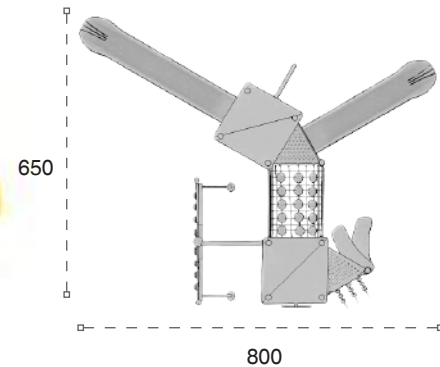

İTERAKTİF OYUN GRUPLARI | INTERACTIVE PLAYGROUNDS

Elektronik Oyun Grupları | Electronic Playground

11 INT

Elektronik Lale Oyun Grubu
Electronic Tulip Playground

1. Oyun | Tek kişilik Zaman Oyunu
2. Oyun | Tek kişilik Puan Oyunu
3. Oyun | İki takımlı Hız Oyunu
4. Oyun | İki takımlı Zaman Oyunu
5. Oyun | İki takımlı Puan Oyunu

Lale temalı interaktif oyun grubu; kaydırak, polietilen tırmanma, ip halat köprü ve elektronik oyun elemanlarından oluşur. Çocukların hayal gücünü geliştirir ve fiziksel aktivite ihtiyacını karşılar. *Tulip themed playground has slide, polyethylene climbing, rope bridge and electronic play equipments that contributes children's physical health and open up their imagination.*

	Güvenlik Alanı: Safety Area:	1100cm x 950cm
	Kapasite: Capacity:	14-16
	Yükseklik: Height:	350cm
	Yaş Aralığı: Age Group:	3+

Lale Elektronik Oyun Birimi

Tek kişilik veya takımlar halinde oynanılabilen 5 adet oyun içerir. Rekabet ve hız öğeleri içeren oyunlar çocukları hareket etmeye teşvik eder.

Tulip Electronic Play Equipment

Includes 5 games that could be played by one person or as team. It encourages children to move more, while they play competitive and fast games.