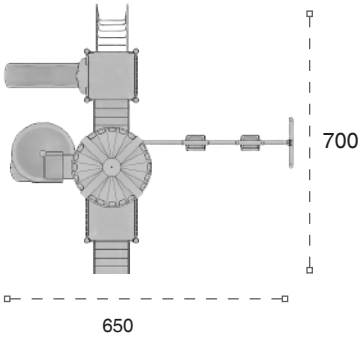

68 M

Klasik Oyun Grubu
Classic Playground

Metal oyun grubu; kaydırak, metal tırmanma ve salıncak elemanlarından oluşur. Çocukların fiziksel ve zihinsel gelişimlerine katkıda bulunur. *Metal playground has slide metal climbing and swing equipments that contributes children's physical and mental health.*

	Güvenlik Alanı: Safety Area:	1000cm x 950cm
	Kapasite: Capacity:	12-16
	Yükseklik: Height:	490cm
	Yaş Aralığı: Age Group:	3+