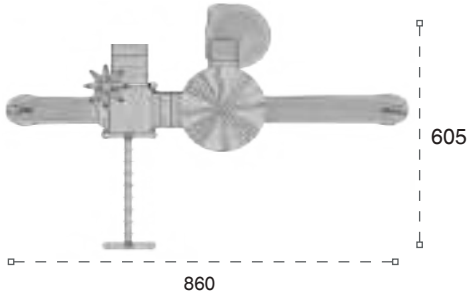

10 M

Klasik Oyun Grubu
Classic Playground

Metal oyun grubu; kaydırak ve metal komando tırmanma elemanlarından oluşur. Çocukların fiziksel ve zihinsel gelişimlerine katkıda bulunur. *Metal playground has slide and metal commandos climbing equipments that contributes children's physical and mental health.*

	Güvenlik Alanı: Safety Area:	1160cm x 905cm
	Kapasite: Capacity:	10-12
	Yükseklik: Height:	470cm
	Yaş Aralığı: Age Group:	3+