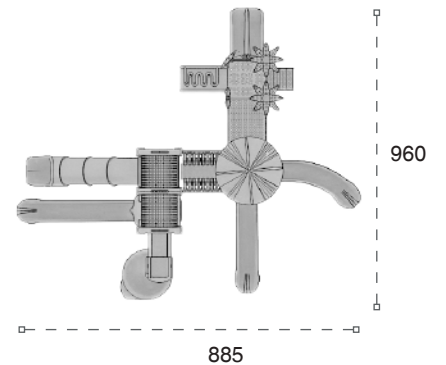

105 M

Klasik Oyun Grubu
Classic Playground

Metal oyun grubu; kaydırak, polietilen tırmanma ve polietilen köprü elemanlarından oluşur. Çocukların fiziksel ve zihinsel gelişimlerine katkıda bulunur. *Metal playground has slide, polyethylene climbing and polyethylene bridge equipments that contributes children's physical*

	Güvenlik Alanı: Safety Area:	1260cm x 1185cm
	Kapasite: Capacity:	20-22
	Yükseklik: Height:	440cm
	Yaş Aralığı: Age Group:	3+

106 M

Klasik Oyun Grubu
Classic Playground

Metal oyun grubu; kaydırak, metal tırmanma, polietilen köprü ve tüp geçiş elemanlarından oluşur. Çocukların fiziksel ve zihinsel gelişimlerine katkıda bulunur. *Metal playground has slide, metal climbing, polyethylene bridge and tube passing equipments that contributes children's physical and mental health.*