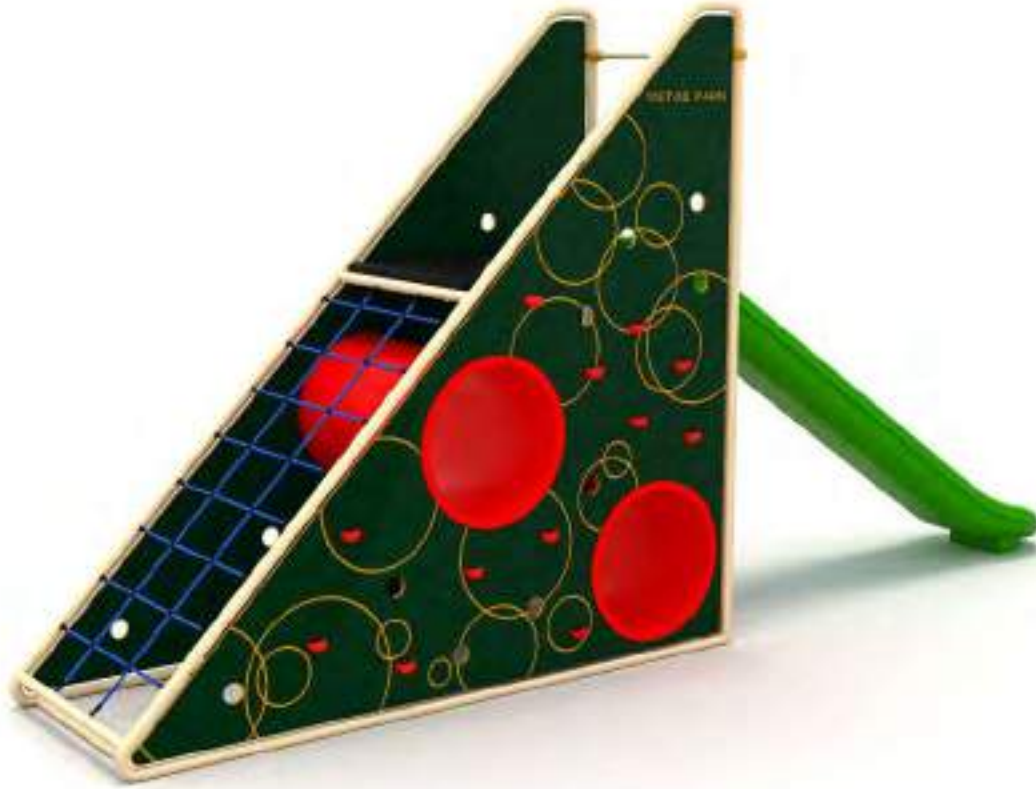

YENİ NESİL OYUN GRUPLARI | NEW GENERATION PLAYGROUNDS

HDPE Oyun Grupları | HDPE Playgrounds

13 YN

Yeni Nesil Oyun Grubu
New Generation Playground

	Güvenlik Alanı: Safety Area:	975cm x 435cm
	Kapasite: Capacity:	8-10
	Yükseklik: Height:	340cm
	Yaş Aralığı: Age Group:	3+

14 YN

Yeni Nesil Oyun Grubu
New Generation Playground