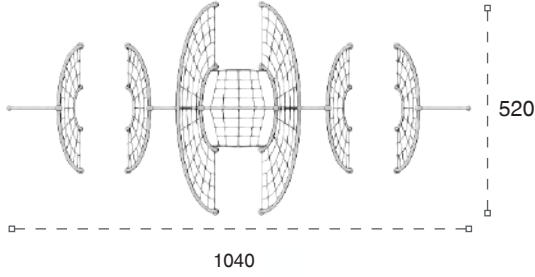

11 YN

Yeni Nesil Oyun Grubu
New Generation Playground

İp halat tırmanma çemberinden oluşan yeni nesil oyun grubu. Çocukların hayal gücünü geliştirir ve fiziksel aktivite ihtiyaçlarını karşılar. *It is a new generation playground complex formed from rope climbing circles. It opens up children's imaginations and meet their physical activity needs.*

Yükseklik:
Height: 235cm

Yaş Aralığı:
Age Group: 3+

Güvenlik Alanı:
Safety Area: 1380cm x 820cm

Kapasite:
Capacity: 18-20