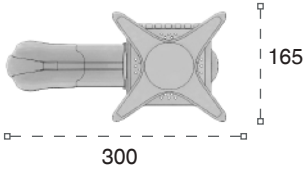

	Güvenlik Alanı: Safety Area:	875cm x 680cm
	Kapasite: Capacity:	6-8
	Yükseklik: Height:	315cm
	Yaş Aralığı: Age Group:	3+

91 M

Klasik Oyun Grubu
Classic Playground

Metal oyun grubu; kaydırak elemanlarından oluşur. Çocukların fiziksel ve zihinsel gelişimlerine katkıda bulunur. *Metal playground has slide equipment that contributes children's physical and mental health.*

	Güvenlik Alanı: Safety Area:	660cm x 620cm
	Kapasite: Capacity:	6-8
	Yükseklik: Height:	265cm
	Yaş Aralığı: Age Group:	3+

92 M

Klasik Oyun Grubu
Classic Playground

	Güvenlik Alanı: Safety Area:	600cm x 465cm
	Kapasite: Capacity:	3-5
	Yükseklik: Height:	265cm
	Yaş Aralığı: Age Group:	3+

93 M

Klasik Oyun Grubu
Classic Playground

	Güvenlik Alanı: Safety Area:	600cm x 580cm
	Kapasite: Capacity:	4-6
	Yükseklik: Height:	265cm
	Yaş Aralığı: Age Group:	3+

94 M

Klasik Oyun Grubu
Classic Playground