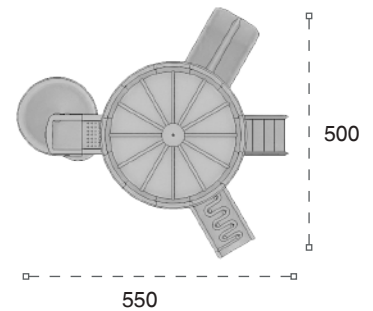

84 M Klasik Oyun Grubu Classic Playground

Metal oyun grubu; kaydırak ve polietilen tırmanma elemanlarından oluşur. Çocukların fiziksel ve zihinsel gelişimlerine katkıda bulunur. *Metal playground has slide and polyethylene climbing equipments that contributes children's physical and mental health.*

	Güvenlik Alanı: Safety Area:	850cm x 800cm
	Kapasite: Capacity:	10-12
	Yükseklik: Height:	460cm
	Yaş Aralığı: Age Group:	3+