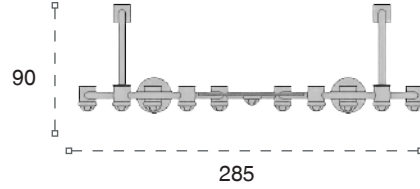

İTERAKTİF OYUN GRUPLARI | INTERACTIVE PLAYGROUNDS

Elektronik Oyun Grupları | Electronic Playground

1. Oyun | Tek kişilik Zaman Oyunu
2. Oyun | Tek kişilik Puan Oyunu
3. Oyun | İki takımlı Hız Oyunu
4. Oyun | İki takımlı Zaman Oyunu
5. Oyun | İki takımlı Puan Oyunu

02 IOE

Duvar Tipi Elektronik Oyun Elemanı
Wall Type Electronic Playground

	Güvenlik Alanı: Safety Area:	585cm x 390cm
	Kapasite: Capacity:	1-4
	Yükseklik: Height:	275cm
	Yaş Aralığı: Age Group:	7+

Elektronik Oyun Elemanı

Tek kişilik veya takımlar halinde oynanılabilen 5 adet oyun içerir. Rekabet ve hız öğeleri içeren oyunlar çocukları hareket etmeye teşvik eder.

Electronic Play Equipment

Includes 5 games that could be played by one person or as teams. It encourages children to move more while they play competitive and fast games.

1. Oyun | Tek kişilik Zaman Oyunu
2. Oyun | Tek kişilik Puan Oyunu
3. Oyun | İki takımlı Hız Oyunu
4. Oyun | İki takımlı Zaman Oyunu
5. Oyun | İki takımlı Puan Oyunu

03 IOE

Elektronik Örümcek Oyun Elemanı
Electronic Spider Playground

	Güvenlik Alanı: Safety Area:	700cm x 700cm
	Kapasite: Capacity:	1-6
	Yükseklik: Height:	210cm
	Yaş Aralığı: Age Group:	7+

Elektronik Oyun Birimi

Tek kişilik veya takımlar halinde oynanılabilen 5 adet oyun içerir. Rekabet ve hız öğeleri içeren oyunlar çocukları hareket etmeye teşvik eder.

Electronic Play Equipment

Includes 5 games that could be played by one person or as teams. It encourages children to move more while they play competitive and fast games.