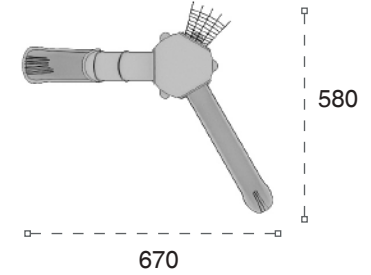

142 M

Uzay Temalı Oyun Grubu
Space Themed Playground

Uzay Temalı Oyun Grubu; galvanizlenmiş metal aksam, kaydırak ve ip halat tırmanma elemanlarından oluşur. Çocukların yaratıcılıklarını geliştirir ve sağlıklı bir şekilde gelişimlerine katkıda bulunur. *Space themed playground has galvanised metal structure, slide and rope climbing equipments that contribute to the physical and the mental development of children.*

	Güvenlik Alanı: Safety Area:	970cm x 880cm
	Kapasite: Capacity:	4-6
	Yükseklik: Height:	330cm
	Yaş Aralığı: Age Group:	5+