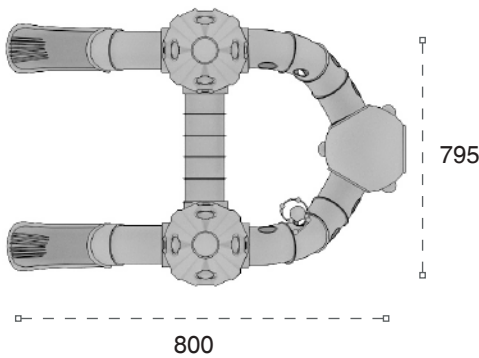

Uzay Temalı Oyun Grubu; galvanizlenmiş metal aksam, kaydırak, tüp tırmanma ve tüp geçiş elemanlarından Çocukların fiziksel ve zihinsel gelişimlerine katkıda bulunur. *Space themed playground has galvanised metal structure, slide, tube climbing and tube passing equipments that help to improve children's mental and physical health.*

	Güvenlik Alanı: Safety Area:	1100cm x 1095cm
	Kapasite: Capacity:	12-14
	Yüksaklık: Height:	410cm
	Yaş Aralığı: Age Group:	+5