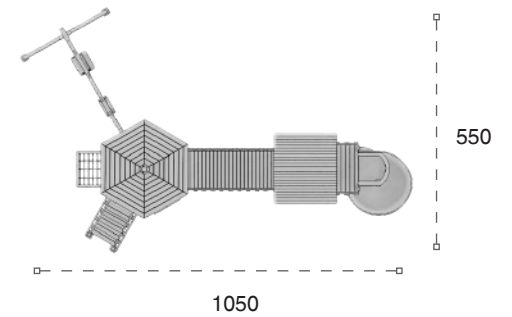

Ahşap oyun grubu; empenyelenmiş çam ahşaptan üretilmiştir. Kaydırak, ip halat tırmanma ve salıncak elemanlarından oluşur. Çocukların fiziksel ve zihinsel gelişimlerine katkıda bulunur. *Wooden playground manufactured from impregnated pine wood. It consists of slide, rope climbing and swing equipment. It develops mental and physical health of children.*

	Güvenlik Alanı: Safety Area:	1350cm x 850cm
	Kapasite: Capacity:	14-16
	Yükseklik: Height:	370cm
	Yaş Aralığı: Age Group:	3+