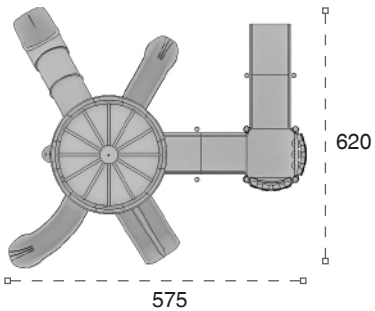

25 EG

Engelsiz Metal Oyun Grubu
Accessible Metal Playground

Engelsiz oyun grubu; kaydırak, polietilen tırmanma ve rampa elemanlarından oluşur. Çocukların fiziksel ve zihinsel gelişimlerine katkıda bulunur. *Accessible playground has slide, polyethylene climbing and ramp equipments that contributes children's physical and mental health.*

	Güvenlik Alanı: Safety Area:	920cm x 875cm
	Kapasite: Capacity:	16-18
	Yükseklik: Height:	420cm
	Yaş Aralığı: Age Group:	3+