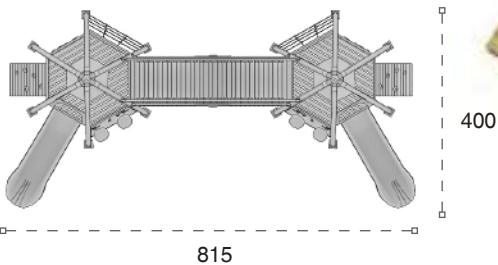

	Güvenlik Alanı: Safety Area:	1115cm x 700cm
	Kapasite: Capacity:	22-24
	Yüksaklık: Height:	375cm
	Yaş Aralığı: Age Group:	3+

AHŞAP OYUN GRUPLARI | WOODEN PLAYGROUNDS

Klasik Ahşap Oyun Grupları | Classic Wooden Playground