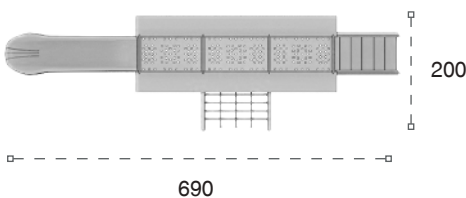

04 YN

HDPE Tren Oyun Grubu
HDPE Train Playground

HDPE plakalardan oluşan Tren Vagonu şeklinde oyun grubu. Tek kaydırağa ve tırmanma oyun elemanına sahiptir. Çocukların fiziksel ve zihinsel gelişimlerine katkıda bulunur. *Play Equipment is formed from HDPE plates as a Train Waggon. It has one slide and climbing play equipment. It opens up children's imaginations and meet their physical activity needs.*

	Güvenlik Alanı: Safety Area:	990cm x 500cm
	Kapasite: Capacity:	10-12
	Yükseklik: Height:	280cm
	Yaş Aralığı: Age Group:	3+