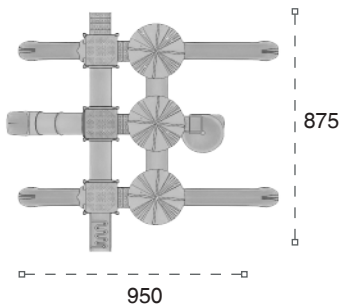

Metal oyun grubu; kaydırak, polietilen tırmanma ve tüp geçiş elemanlarından oluşur. Çocukların fiziksel ve zihinsel gelişimlerine katkıda bulunur. *Metal playground has slide, polyethylene climbing and tube passing equipments that contributes children's physical and mental health.*

	Güvenlik Alanı: Safety Area:	1250cm x 1175cm
	Kapasite: Capacity:	26-28
	Yükseklik: Height:	450cm
	Yaş Aralığı: Age Group:	3+