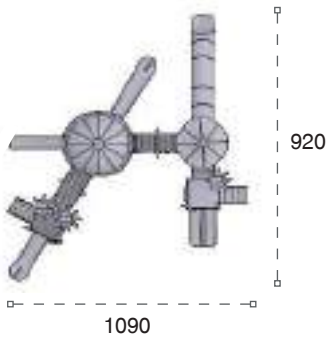

189 M Klasik Oyun Grubu Classic Playground

Metal oyun grubu; çeşitli kaydırak elemanlarından oluşur. Çocukların fiziksel ve zihinsel gelişimlerine katkıda bulunur. *Metal playground has various slide equipments that contributes children's physical and mental health.*

	Güvenlik Alanı: Safety Area:	1220cm x 1390cm
	Kapasite: Capacity:	20-22
	Yükseklik: Height:	500cm
	Yaş Aralığı: Age Group:	3+