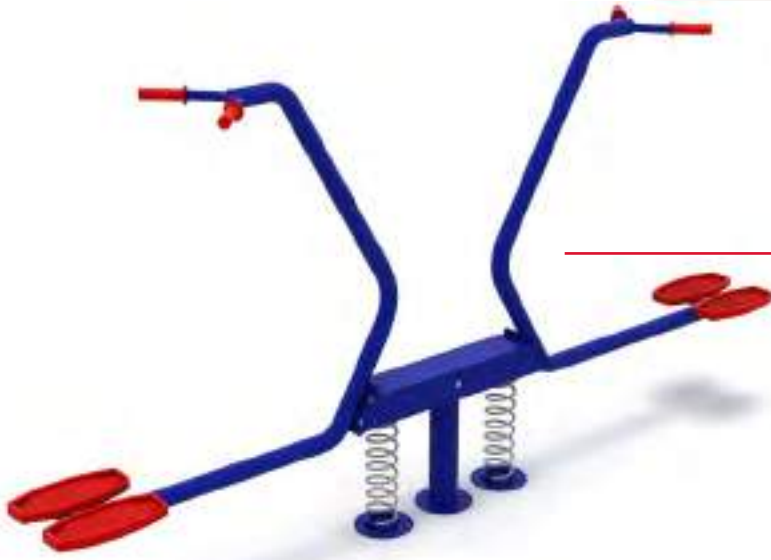

Ürün Ölçüü: 165cm x 25cm
Product Size:

Yükseklik: 60cm
Height:

97 OE Çiçek, Böcek Figürlü Tahteravalli Flower&Bug Figured Seesaw

Ürün Ölçüü: 260cm x 81cm
Product Size:

Yükseklik: 96cm
Height:

62 OE Ayakta Kullanılan Meral Tahteravalli Standing Position Metal Seesaw