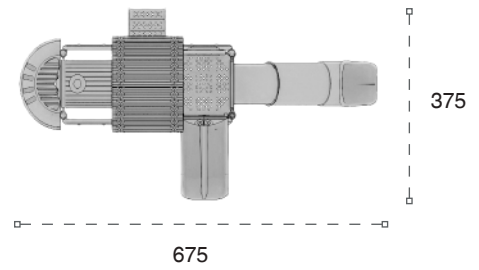

102 M Tren Temalı Oyun Grubu Train Themed Playground

Tren temalı oyun grubu; çeşitli kaydırak elemanlarından oluşur. Çocukların hayal gücünü geliştirir ve fiziksel aktivite ihtiyacını karşılar. *Train themed playground has various slide equipments that contributes children's physical health and open up their imagination.*

	Güvenlik Alanı: Safety Area:	975cm x 675cm
	Kapasite: Capacity:	8-10
	Yükseklik: Height:	290cm
	Yaş Aralığı: Age Group:	3+

182 M Tren Temalı Oyun Grubu Train Themed Playground

Tren temalı oyun grubu; kaydırak elemanından oluşur. Çocukların yaratıcılıklarını geliştirir ve fiziksel gelişimlerine katkıda bulunur. *Train themed playground has slide equipment. It contributes children's physical health and open up their imagination.*

	Güvenlik Alanı: Safety Area:	975cm x 680cm
	Kapasite: Capacity:	4-6
	Yükseklik: Height:	475cm
	Yaş Aralığı: Age Group:	3+