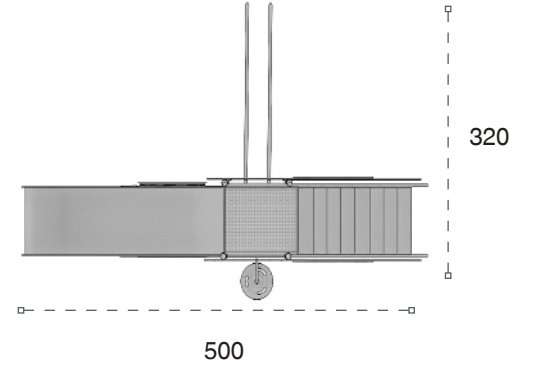

İÇ MEKAN OYUN GRUPLARI | INDOOR PLAYGROUNDS

İç Mekan Oyun Grupları | Indoor Playground

183 M İç Mekan Oyun Grubu Indoor Playground

Mantar ev temalı iç mekan oyun grubu; kaydırak, polietilen tırmanma ve tüp geçiş ekipmanından oluşur. Çocukların fiziksel ve zihinsel gelişimine katkıda bulunur. *Mushroom house themed indoor playground has slide, polyethylene climbing and tube passing equipments that develops mental and physical health of children.*

	Güvenlik Alanı: Safety Area:	800cm x 520cm
	Kapasite: Capacity:	6-8
	Yükseklik: Height:	330cm
	Yaş Aralığı: Age Group:	3+

181 M İç Mekan Oyun Grubu Indoor Playground

Alfabe figürlü iç mekan oyun grubu; kaydırak ekipmanından oluşur. Çocukların fiziksel ve zihinsel gelişimine katkıda bulunur. *Letters figured indoor playground has slide equipment that develops mental and physical health of children.*

	Güvenlik Alanı: Safety Area:	565cm x 360cm
	Kapasite: Capacity:	6-8
	Yükseklik: Height:	120cm
	Yaş Aralığı: Age Group:	3+