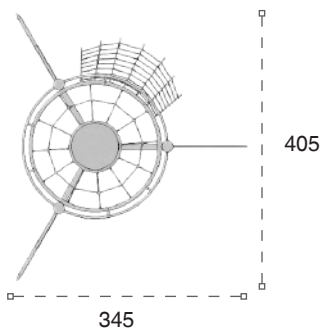

12 YN

Yeni Nesil Oyun Grubu
New Generation Playground

İp halat tırmanma çemberinden oluşan metal tırmanma, HDPE tırmanma gibi yan birimlerle desteklenmiş yeni nesil oyun grubu. Çocukların hayal gücünü geliştirir ve fiziksel aktivite ihtiyaçlarını karşılar. *It is a new generation playground complex formed from rope climbing circle and supported with minor playground equipments. such as, rotating platforms and HDPE climbing. It opens up children's imaginations and meet their physical activity needs.*

Güvenlik Alanı:
Safety Area: 705cm x 645cm

Kapasite:
Capacity: 8-10

Yükseklik:
Height: 350cm

Yaş Aralığı:
Age Group: 3+