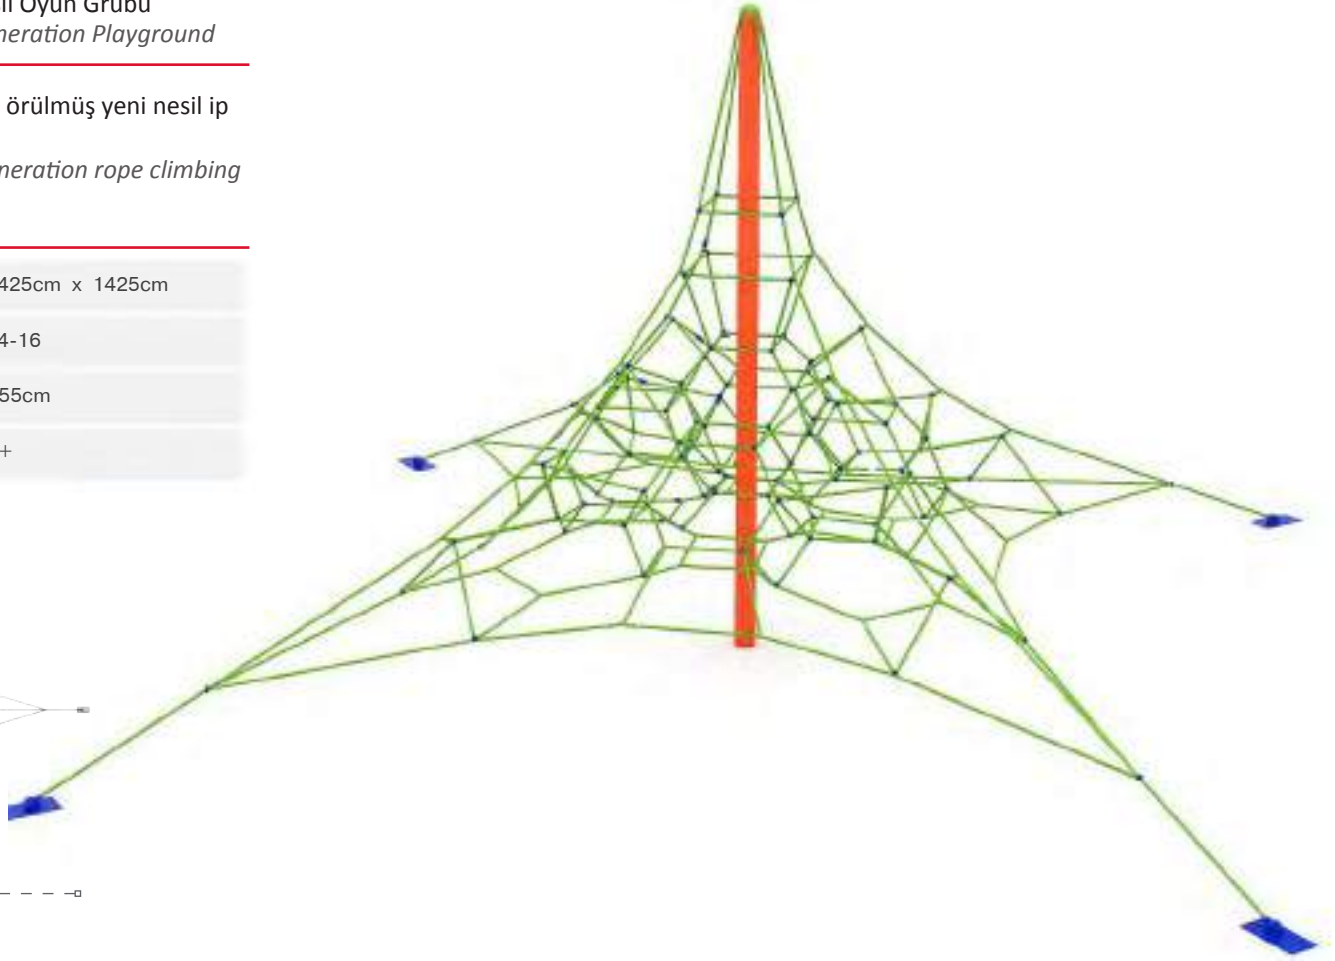

Pyramid shape new generation rope climbing tower.

	Güvenlik Alanı: Safety Area:	1425cm x 1425cm
	Kapasite: Capacity:	14-16
	Yükseklik: Height:	455cm
	Yaş Aralığı: Age Group:	3+

**43 İP**Yeni Nesil Oyun Grubu
New Generation Playground