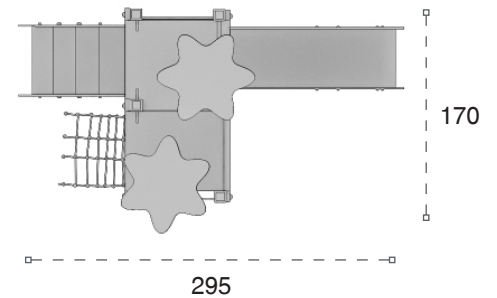

52 A Ahşap Oyun Grubu Wooden Playground

Figürlü ahşap oyun grubu; kaydırak ve ip halat tırmanma elemanlarından oluşur. Çocukların zihinsel ve fiziksel gelişimlerine katkıda bulunur. *Figured wooden playground has slide and rope climbing equipments. It helps to improve mental and physical health of children.*

	Güvenlik Alanı: Safety Area:	595cm x 470cm
	Kapasite: Capacity:	6-8
	Yükseklik: Height:	255cm
	Yaş Aralığı: Age Group:	3+