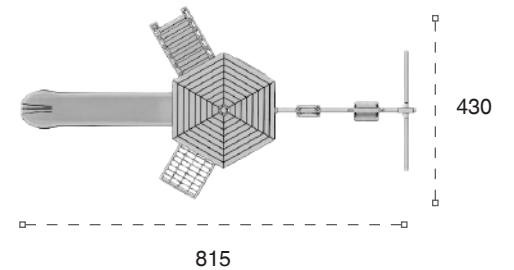

Güvenlik Alanı: Safety Area:	1115cm x 730cm
	Kapasite: Capacity:	10-12
	Yükseklik: Height:	345cm
	Yaş Aralığı: Age Group:	3+