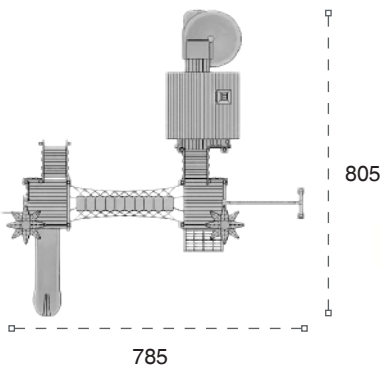

	Güvenlik Alanı: Safety Area:	1105cm x 1085cm
	Kapasite: Capacity:	14-16
	Yükseklik: Height:	430cm
	Yaş Aralığı: Age Group:	3+

AHŞAP OYUN GRUPLARI | WOODEN PLAYGROUNDS

Klasik Ahşap Oyun Grupları | Classic Wooden Playground