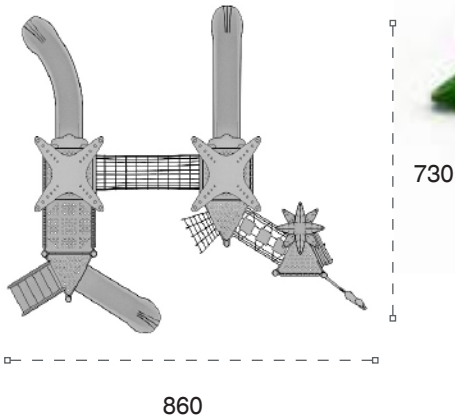

	Güvenlik Alanı: Safety Area:	930cm x 780cm
	Kapasite: Capacity:	6-8
	Yüksaklık: Height:	365cm
	Yaş Aralığı: Age Group:	3+

630

161 M

Orman Temalı Oyun Grubu
Forest Themed Playground

Orman temalı oyun grubu; kaydırak, ip halat tırmanma ve ip halat köprü elemanlarından oluşur. Çocukların yaratıcılıklarını geliştirir ve fiziksel aktivite ihtiyacını karşılar. *Forest themed playground has slide, rope climbing and rope bridge equipments that improves children's creativity and meet their physical activity need.*

	Güvenlik Alanı: Safety Area:	1080cm x 715cm
	Kapasite: Capacity:	8-10
	Yüksaklık: Height:	395cm
	Yaş Aralığı: Age Group:	3+

780

162 M

Orman Temalı Oyun Grubu
Forest Themed Playground

Orman temalı oyun grubu; kaydırak, ip halat tırmanma, ip halat köprü ve kafes geçiş elemanlarından oluşur. Çocukların yaratıcılıklarını geliştirir ve fiziksel aktivite ihtiyacını karşılar. *Forest themed playground has slide, rope climbing, rope bridge and cage passing equipments that improves children's creativity and meet their physical activity need.*

	Güvenlik Alanı: Safety Area:	1160cm x 1030cm
	Kapasite: Capacity:	14-16
	Yükseklik: Height:	395cm
	Yaş Aralığı: Age Group:	3+

METAL OYUN GRUPLARI | METAL PLAYGROUNDS

Klasik Oyun Grupları | Classic Playground