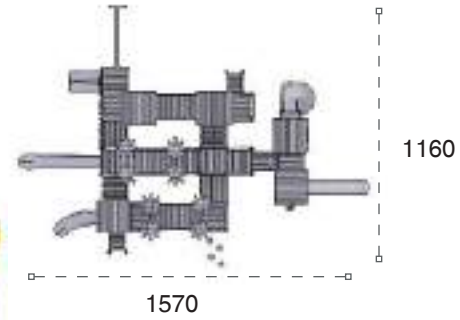

60 A

Ahşap Oyun Grubu
Wooden Playground

Ahşap oyun grubu; empenyelenmiş çam ahşaptan üretilmiştir. Kaydırak ve tırmanma elemanlarından oluşur. Çocukların fiziksel ve zihinsel gelişimlerine katkıda bulunur. *Wooden playground manufactured from impregnated pine wood. It consists of slides and climbing equipment. It develops mental and physical health of children.*

	Güvenlik Alanı: Safety Area:	1870cm x 1460cm
	Kapasite: Capacity:	30-32
	Yükselik: Height:	410cm
	Yaş Aralığı: Age Group:	3+