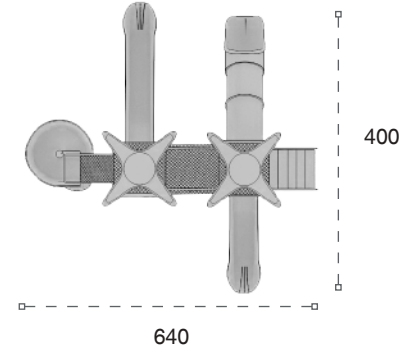

	Güvenlik Alanı: Safety Area:	1020cm x 835cm
	Kapasite: Capacity:	8-10
	Yükseklik: Height:	470cm
	Yaş Aralığı: Age Group:	3+

**44 M**Klasik Oyun Grubu
Classic Playground

Metal oyun grubu; kaydırak, polietilen tırmanma ve salıncak elemanlarından oluşur. Çocukların fiziksel ve zihinsel gelişimlerine katkıda bulunur. *Metal playground has slide, polyethylene climbing and swing equipments that contributes children's physical and mental health.*

	Güvenlik Alanı: Safety Area:	950cm x 820cm
	Kapasite: Capacity:	8-10
	Yükseklik: Height:	420cm
	Yaş Aralığı: Age Group:	3+

**34 M**Klasik Oyun Grubu
Classic Playground

Metal oyun grubu; çeşitli kaydırak elemanlarından oluşur. Çocukların fiziksel ve zihinsel gelişimlerine katkıda bulunur. *Metal playground has various slide equipments that contributes children's physical and mental health.*

	Güvenlik Alanı: Safety Area:	810cm x 810cm
	Kapasite: Capacity:	8-10
	Yükseklik: Height:	470cm
	Yaş Aralığı: Age Group:	3+

METAL OYUN GRUPLARI | METAL PLAYGROUNDS

Klasik Oyun Grubu | Classic Playground

	Güvenlik Alanı: Safety Area:	940cm x 700cm
	Kapasite: Capacity:	8-10
	Yükseklik: Height:	370cm
	Yaş Aralığı: Age Group:	3+

46 M Klasik Oyun Grubu Classic Playground

Metal oyun grubu; kaydırak, polietilen tırmanma ve polietilen köprü elemanlarından oluşur. Çocukların fiziksel ve zihinsel gelişimlerine katkıda bulunur. *Metal playground has slide, polyethylene climbing and polyethylene bridge equipments that contributes children's physical and mental health.*