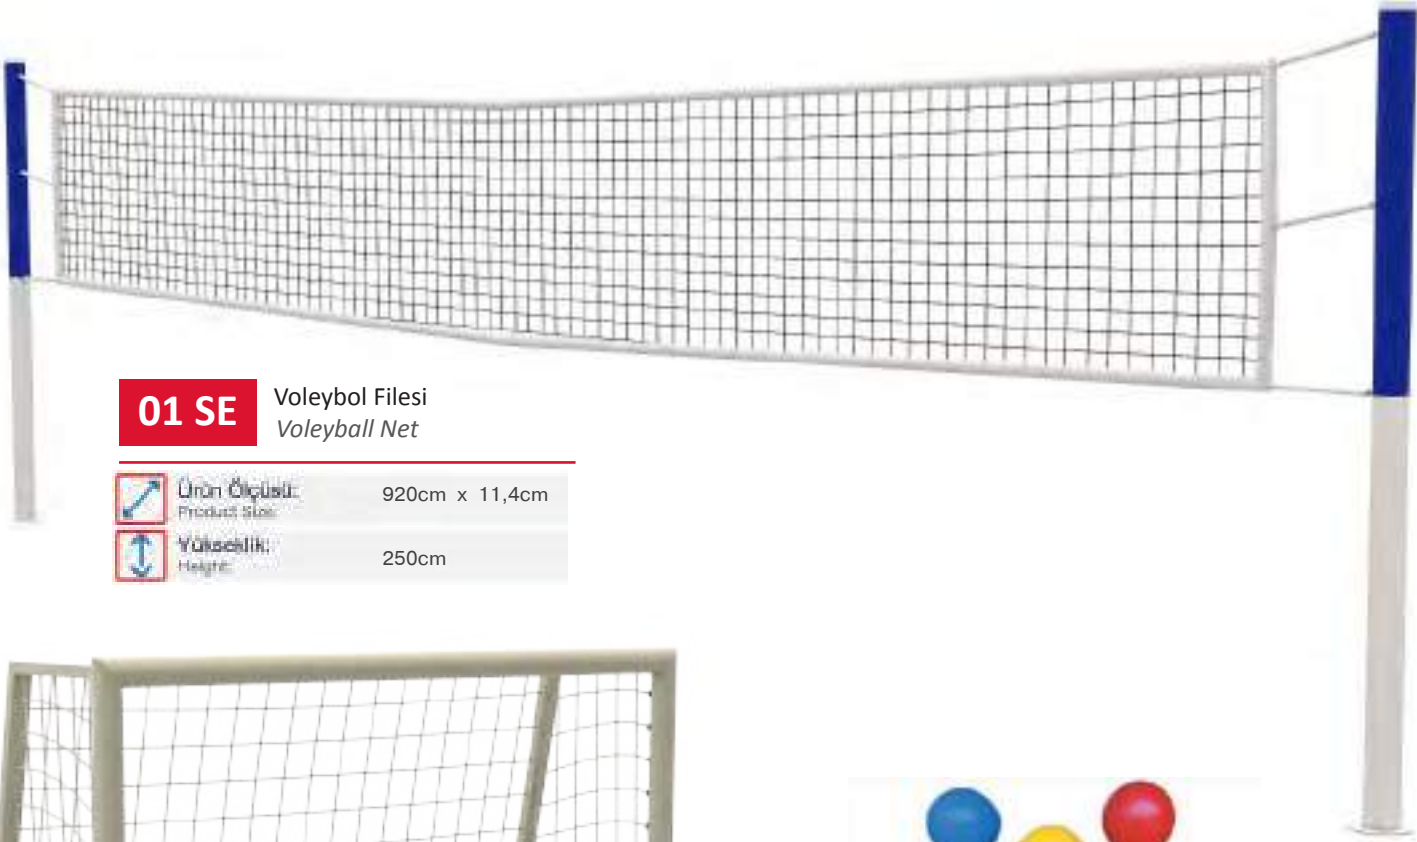

01 SE Voleybol Filesi
Volleyball Net

	Ürün Ölçüsü: Product Size:	920cm x 11,4cm
	Yükseklik: Height:	250cm