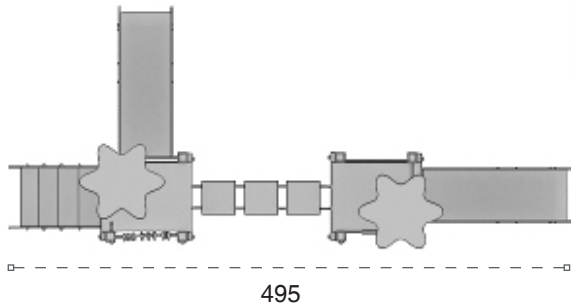

53 A Ahşap Oyun Grubu Wooden Playground

Figürlü ahşap oyun grubu; kaydırak ve köprü elemanlarından oluşur. Çocukların zihinsel ve fiziksel gelişimlerine katkıda bulunur. *Figured equipments. It helps to improve mental and physical health of children.*

	Güvenlik Alanı: Safety Area:	795cm x 510cm
	Kapasite: Capacity:	8-10
	Yükseklik: Height:	210cm
	Yaş Aralığı: Age Group:	3+