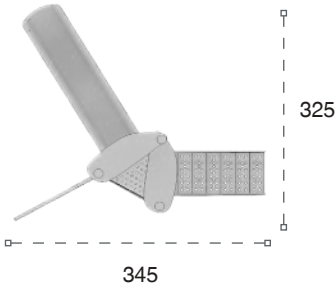

79 M

Klasik Oyun Grubu
Classic Playground

Metal oyun grubu; kaydırak ve polietilen tırmanma elemanlarından oluşur. Çocukların fiziksel ve zihinsel gelişimlerine katkıda bulunur. *Metal playground has slide and polyethylene climbing equipments that contributes children's physical and mental health.*

	Güvenlik Alanı: Safety Area:	645cm x 625cm
	Kapasite: Capacity:	3-5
	Yükseklik: Height:	300cm
	Yaş Aralığı: Age Group:	3+