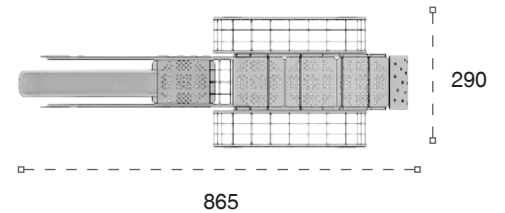

02 YN

HDPE Kazıcı Oyun Grubu
HDPE Excavator Playground

HDPE plakalardan oluşan Kazıcı Aracı şeklinde oyun grubu. Tek kaydırağa ve satranç masasına sahiptir. Çocukların fiziksel ve zihinsel gelişimlerine katkıda bulunur. *Play Equipment is formed from HDPE plates as a Excavator. It has one slide and chess table. It opens up children's imaginations and meet their physical activity needs.*

	Güvenlik Alanı: Safety Area:	1165cm x 590cm
	Kapasite: Capacity:	10-12
	Yükseklik: Height:	310cm
	Yaş Aralığı: Age Group:	3+