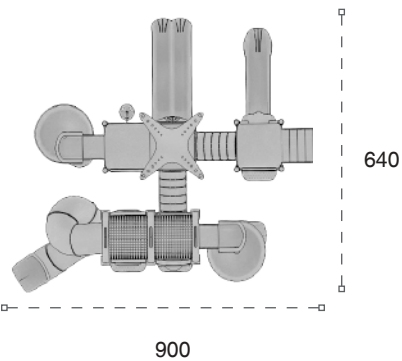

51 M

Klasik Oyun Grubu
Classic Playground

Metal oyun grubu; kaydırak, polietilen tırmanma ve polietilen tunel merdiven elemanlarından oluşur. Çocukların fiziksel ve zihinsel gelişimlerine katkıda bulunur. *Metal playground has slide, polyethylene climbing and polyethylene tunnel stair equipments that contributes children's physical and mental health.*

	Güvenlik Alanı: Safety Area:	1200cm x 940cm
	Kapasite: Capacity:	20-22
	Yükseklik: Height:	490cm
	Yaş Aralığı: Age Group:	3+