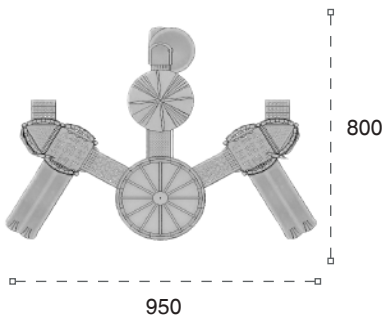

	Güvenlik Alanı: Safety Area:	1400cm x 1300cm
	Kapasite: Capacity:	24-26
	Yüksaklık: Height:	525cm
	Yaş Aralığı: Age Group:	3+

62 M

Kale Temalı Oyun Grubu
Castle Themed Playground

Kale temalı oyun grubu; çeşitli kaydırak elemanlarından oluşur. Çocukların yaratıcılıklarını geliştirir ve fiziksel gelişimlerine katkıda bulunur. *Castle themed playground has various slide equipments that open up children's imagination and improves their physical health.*

	Güvenlik Alanı: Safety Area:	1250cm x 1100cm
	Kapasite: Capacity:	22-24
	Yükseklik: Height:	510cm
	Yaş Aralığı: Age Group:	3+

METAL OYUN GRUPLARI | METAL PLAYGROUNDS

Klasik Oyun Grupları | Classic Playground