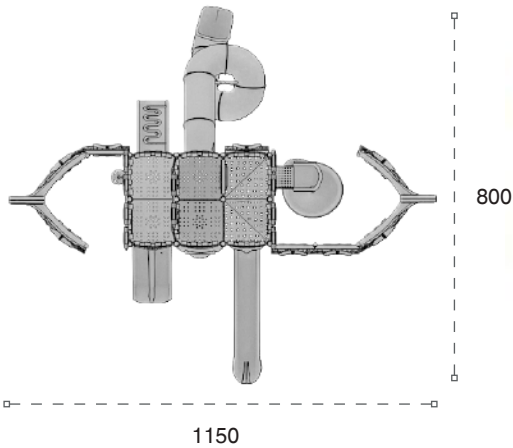

	Güvenlik Alanı Safety Area:	1450cm x 1100cm
	Kapasite: Capacity:	20-22
	Yükselik: Height:	500cm
	Yaş Aralığı: Age Group:	3+

METAL OYUN GRUPLARI | METAL PLAYGROUNDS

Klasik Oyun Grupları | Classic Playground