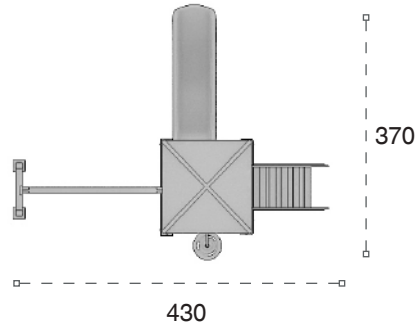

	Güvenlik Alanı: Safety Area:	730cm x 670cm
	Kapasite: Capacity:	6-8
	Yükseklik: Height:	320cm
	Yaş Aralığı: Age Group:	3+

47 A

Ahşap Oyun Grubu
Wooden Playground

Ahşap oyun grubu; kaydırak ve salıncak elemanlarından oluşur. Çocukların zihinsel ve fiziksel gelişimlerine katkıda bulunur. *Wooden playground has slide and swing equipments. it helps to improve mental and physical health of children.*