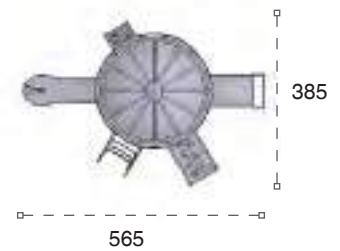

Güvenlik Alanı: Safety Area:	865cm x 685cm
	Kapasite: Capacity:	10-12
	Yükseklik: Height:	390cm
	Yaş Aralığı: Age Group:	3+