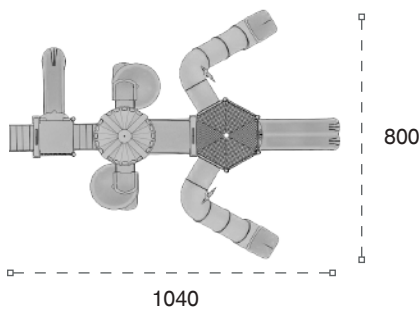

	Güvenlik Alanı: Safety Area:	1150cm x 1150cm
	Kapasite: Capacity:	16-18
	Yükseklik: Height:	370cm
	Yaş Aralığı: Age Group:	3+

50 M

Klasik Oyun Grubu
Classic Playground

Metal oyun grubu; çeşitli kaydırak elemanlarından oluşur. Çocukların fiziksel ve zihinsel gelişimlerine katkıda bulunur. *Metal playground has various slide equipments that contributes children's physical and mental health.*

	Güvenlik Alanı: Safety Area:	1340cm x 1100cm
	Kapasite: Capacity:	16-18
	Yükseklik: Height:	500cm
	Yaş Aralığı: Age Group:	3+

METAL OYUN GRUPLARI | METAL PLAYGROUNDS

Klasik Oyun Grupları | Classic Playground