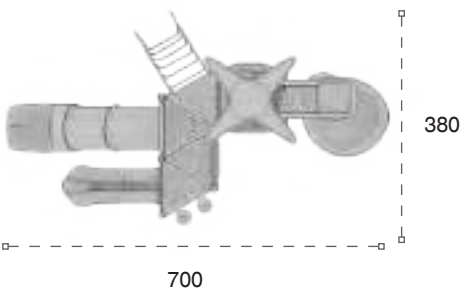

	Güvenlik Alanı: Safety Area:	830cm x 785cm
	Kapasite: Capacity:	10-12
	Yükseklik: Height:	360cm
	Yaş Aralığı: Age Group:	3+

06 M

Klasik Oyun Grubu
Classic Playground

Metal oyun grubu; kaydırak ve polietilen tırmanma aktivitelerine sahiptir. Çocukların fiziksel ve zihinsel gelişimlerine katkıda bulunur. *Metal playground has slide and polyethylene climbing equipments that contributes children's physical and mental health.*

	Güvenlik Alanı: Safety Area:	755cm x 740cm
	Kapasite: Capacity:	3-5
	Yükseklik: Height:	315cm
	Yaş Aralığı: Age Group:	3+

08 M

Klasik Oyun Grubu
Classic Playground

Metal oyun grubu; kaydırak ve metal tırmanma elemanlarından oluşur. Çocukların fiziksel ve zihinsel gelişimlerine katkıda bulunur. *Metal playground has slide and polyethylene climbing equipments that contributes children's physical and mental health.*

	Güvenlik Alanı: Safety Area:	1000cm x 680cm
	Kapasite: Capacity:	10-12
	Yükseklik: Height:	365cm
	Yaş Aralığı: Age Group:	3+

METAL OYUN GRUPLARI | METAL PLAYGROUNDS

Klasik Oyun Grupları | Classic Playground