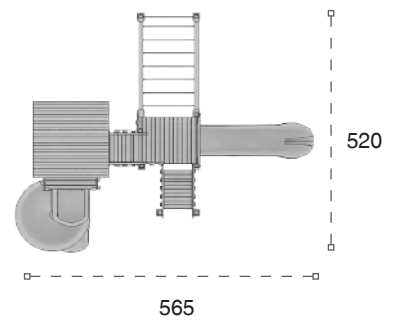

02 A

Klasik Ahşap Oyun Grubu
Classical Wooden Playground

Ahşap oyun grubu; empenyelenmiş çam ahşaptan üretilmiştir. Kaydırak ve tarzan tırmanma elemanlarından oluşur. Çocukların fiziksel ve zihinsel gelişimlerine katkıda bulunur. *Wooden playground manufactured from impregnated pine wood. It consists of slide, commandos climbing equipments. It develops mental and physical health of children.*

	Güvenlik Alanı: Safety Area:	865cm x 820cm
	Kapasite: Capacity:	8-10
	Yükseklik: Height:	420cm
	Yaş Aralığı: Age Group:	3+