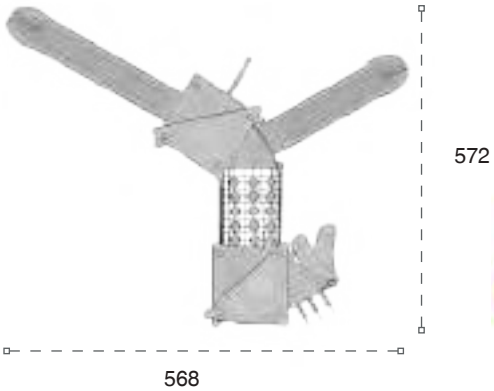

11 M

Klasik Oyun Grubu
Classic Playground

Metal oyun grubu; kaydırak, metal tırmanma, ip halat tırmanma ve ip halat köprü elemanlarından oluşur. Çocukların fiziksel ve zihinsel gelişimlerine katkıda bulunur. *Metal playground has slide, metal climbing, rope climbing and rope bridge equipments that contributes children's physical and mental health.*

	Güvenlik Alanı: Safety Area:	868cm x 872cm
	Kapasite: Capacity:	12-14
	Yükseklik: Height:	355cm
	Yaş Aralığı: Age Group:	3+