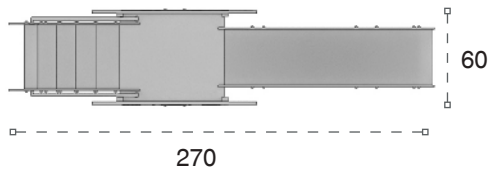

180 M İç Mekan Oyun Grubu Indoor Playground

Aslan figürlü iç mekan oyun grubu; kaydırak ve tüp geçiş elemanlarından oluşur. Çocukların fiziksel ve zihinsel gelişimine katkıda bulunur. Leon figured indoor playground has slide and tube passing equipments that develops mental and physical health of children.

	Güvenlik Alanı: Safety Area:	570cm x 360cm
	Kapasite: Capacity:	4-6
	Yükseklik: Height:	125cm
	Yaş Aralığı: Age Group:	3+