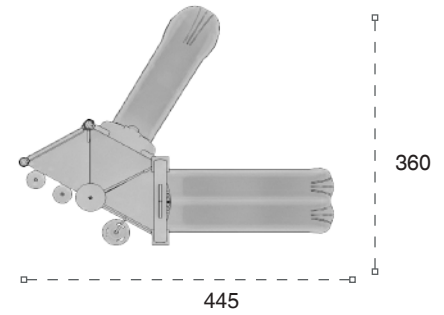

95 M

Klasik Oyun Grubu
Classic Playground

Metal oyun grubu; kaydırak ve polietilen tırmanma aktivitelerine sahiptir. Çocukların fiziksel ve zihinsel gelişimlerine katkıda bulunur. *Metal playground has slide and polyethylene climbing equipments that contributes children's physical and mental health.*

	Güvenlik Alanı: Safety Area:	745cm x 660cm
	Kapasite: Capacity:	6-8
	Yükseklik: Height:	360cm
	Yaş Aralığı: Age Group:	3+