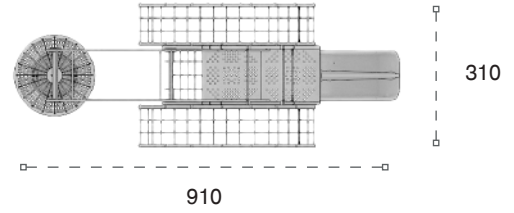

01 YN

HDPE Kepçe Oyun Grubu
HDPE Backhoe-Loader Playground

HDPE plakalardan oluşan Kepçe Aracı şeklinde oyun grubu. Tek kaydırağa ve bağlı döner platforma sahiptir. Çocukların fiziksel ve zihinsel gelişimlerine katkıda bulunur. *Play Equipment is formed from HDPE plates as a Backhoe-Loader. It has one slide and rotating platform. It opens up children's imaginations and meet their physical activity needs.*

	Güvenlik Alanı: Safety Area:	1210cm x 610cm
	Kapasite: Capacity:	12-14
	Yükseklik: Height:	350cm
	Yaş Aralığı: Age Group:	3+