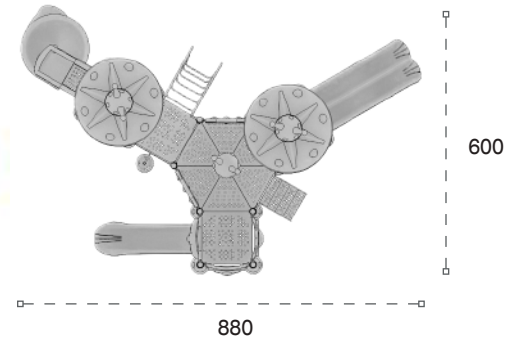

METAL OYUN GRUPLARI | METAL PLAYGROUNDS

Klasik Oyun Grupları | Classic Playground

75 M

Uzay Temalı Oyun Grubu
Space Themed Playground

Uzay temalı oyun grubu; kaydırak, metal tırmanma ve polietilen tırmanma elemanlarından oluşur. Çocukların hayal gücünü geliştirir ve fiziksel aktivite ihtiyacını karşılar. *Space themed playground has slide, metal climbing and polyethylene climbing equipments that contributes children's physical health and open up their imagination.*

	Güvenlik Alanı: Safety Area:	1180cm x 900cm
	Kapasite: Capacity:	22-24
	Yükseklik: Height:	500cm
	Yaş Aralığı: Age Group:	3+