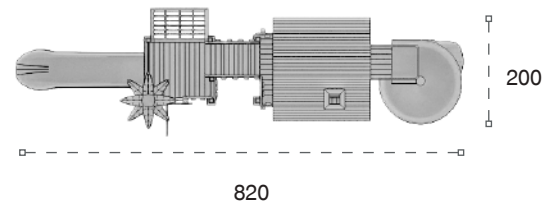

 Güvenlik Alanı: Safety Area:	1120cm x 500cm
 Kapasite: Capacity:	10-12
 Yükseklik: Height:	430cm
 Yaş Aralığı: Age Group:	3+

31 A

Ev Temalı Ahşap Oyun Grubu
Home Themed Wooden Playground

Ahşap ev temalı oyun grubu; empenyelenmiş çam ahşaptan üretilmiştir. Kaydırak, metal tırmanma, ip halat tırmanma ve ip halat köprü elemanlarından oluşur. Çocukların fiziksel ve zihinsel gelişimlerine katkıda bulunur. *Wooden house themed playground manufactured from impregnated pine wood. It consists of slide, metal climbing, rope climbing and rope bridge. It develops mental and physical health of children.*