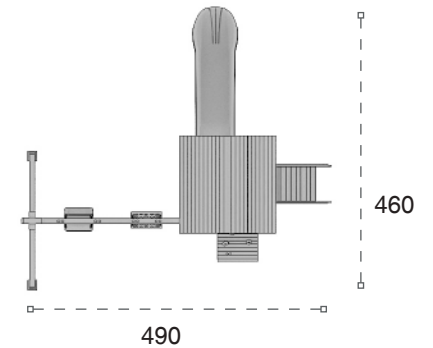

45 A

Ahşap Oyun Grubu
Wooden Playground

Ahşap oyun grubu; kaydırak, ahşap tırmanma ve salıncak elemanlarından oluşur. Çocukların zihinsel ve fiziksel gelişimlerine katkıda bulunur. *Wooden playground has slide, wooden climbing and swing equipments. It helps to improve mental and physical health of children.*

	Güvenlik Alanı: Safety Area:	790cm x 760cm
	Kapasite: Capacity:	6-8
	Yükseklik: Height:	330cm
	Yaş Aralığı: Age Group:	3+