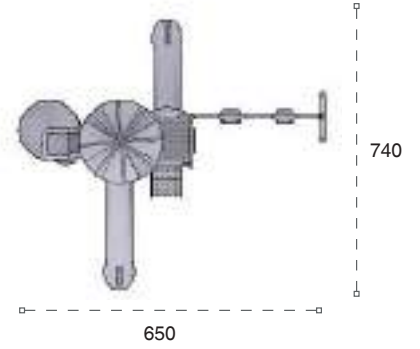

187 M Klasik Oyun Grubu Classic Playground

Metal oyun grubu; kaydırak, metal tırmanma, ve salıncak elemanlarından oluşur. Çocukların fiziksel ve zihinsel gelişimlerine katkıda bulunur. *Metal playground has slide, metal climbing and swing equipments that contributes children's physical and mental health.*

	Güvenlik Alanı: Safety Area:	1040cm x 950cm
	Kapasite: Capacity:	8-10
	Yükseklik: Height:	420cm
	Yaş Aralığı: Age Group:	3+