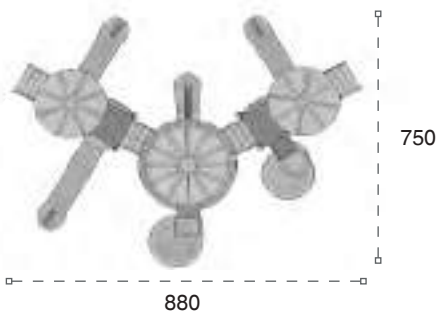

Metal oyun grubu; çeşitli kaydırak elemanlarından oluşur. Çocukların fiziksel ve zihinsel gelişimlerine katkıda bulunur. *Metal playground has various slide equipments that contributes children's physical and mental health.*

	Güvenlik Alanı: Safety Area:	1180cm x 1050cm
	Kapasite: Capacity:	26-28
	Yükseklik: Height:	585cm
	Yaş Aralığı: Age Group:	3+