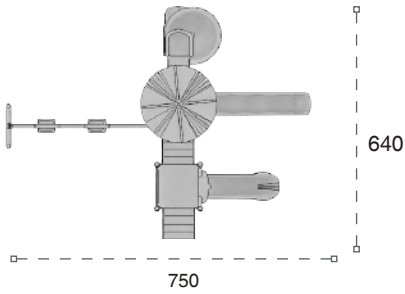

	Güvenlik Alanı: Safety Area:	940cm x 700cm
	Kapasite: Capacity:	8-10
	Yükseklik: Height:	370cm
	Yaş Aralığı: Age Group:	3+

46 M Klasik Oyun Grubu Classic Playground

Metal oyun grubu; kaydırak, polietilen tırmanma ve polietilen köprü elemanlarından oluşur. Çocukların fiziksel ve zihinsel gelişimlerine katkıda bulunur. *Metal playground has slide, polyethylene climbing and polyethylene bridge equipments that contributes children's physical and mental health.*

	Güvenlik Alanı: Safety Area:	980cm x 730cm
	Kapasite: Capacity:	10-12
	Yükseklik: Height:	420cm
	Yaş Aralığı: Age Group:	3+

54 M

Klasik Oyun Grubu
Classic Playground

Metal oyun grubu; kaydırak ve salıncak elemanlarından oluşur. Çocukların fiziksel ve zihinsel gelişimlerine katkıda bulunur. *Metal playground has slide and swing equipments that contributes children's physical and mental health.*

	Güvenlik Alanı: Safety Area:	1050cm x 940cm
	Kapasite: Capacity:	10-12
	Yükseklik: Height:	470cm
	Yaş Aralığı: Age Group:	3+

36 M

Klasik Oyun Grubu
Classic Playground

Metal oyun grubu; kaydırak ve polietilen tırmanma elemanlarından oluşur. Çocukların fiziksel ve zihinsel gelişimlerine katkıda bulunur. *Metal playground has slide and polyethylene climbing equipments that contributes children's physical and mental health.*