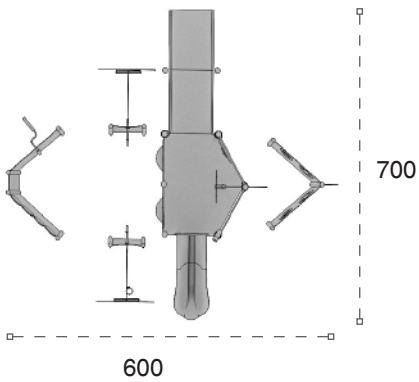

Gemi temalı; çeşitli hareketli ve sabit oyun figürlerine sahip engelsiz oyun grubu. Çocukların hayal gücünü geliştirir ve fiziksel aktivite ihtiyaçlarını karşılar. *Ship themed accessible playground that consists of various moving and stationary play figures that opens up children's imaginations and meet their physical activity needs.*

	Güvenlik Alanı: Safety Area:	1000cm x 900cm
	Kapasite: Capacity:	12-14
	Yükseklik: Height:	380cm
	Yaş Aralığı: Age Group:	5+