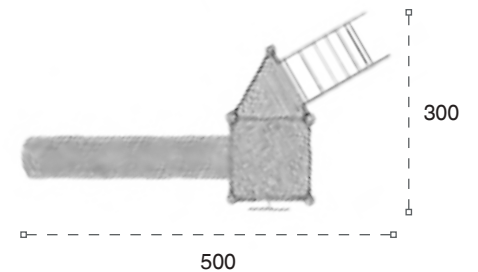

16 M Klasik Oyun Grubu Classic Playground

Metal oyun grubu; kaydırak ve metal tırmanma elemanlarından oluşur. Çocukların fiziksel ve zihinsel gelişimlerine katkıda bulunur. *Metal playground has slide and metal climbing equipments that contributes children's physical and mental health.*

	Güvenlik Alanı: Safety Area:	800cm x 600cm
	Kapasite: Capacity:	6-8
	Yükseklik: Height:	350cm
	Yaş Aralığı: Age Group:	3+