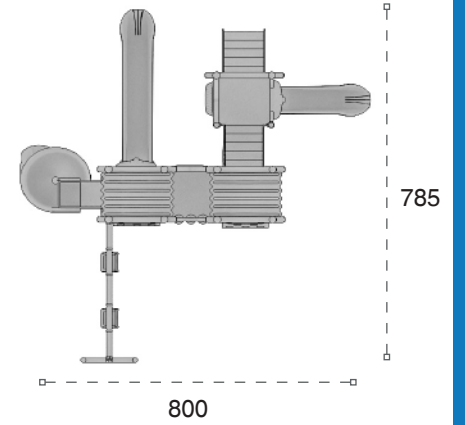

	Güvenlik Alanı: Safety Area:	1100cm x 1085cm
	Kapasite: Capacity:	14-16
	Yükseklik: Height:	375cm
	Yaş Aralığı: Age Group:	3+

METAL OYUN GRUPLARI | METAL PLAYGROUNDS

Klasik Oyun Grupları | Classic Playground