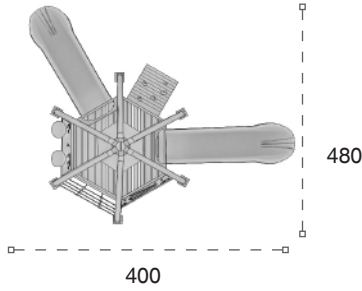

37 A

Kızılderili Temalı Ahşap Oyun
Indian Themed Wooden Playground

Kızılderili çadırı temalı ahşap oyun grubu; emprenyelenmiş 1. sınıf çam ahşaptan üretilmiştir. Kaydırak, ip halat tırmanma ve ahşap tırmanma elemanlarından oluşur. Çocukların fiziksel ve zihinsel gelişimlerine katkıda bulunur. *Indian themed wooden playground manufactured from impregnated pine wood. It consists of slide, rope climbing and wooden climbing equipment. It develops mental and physical health of children.*

	Güvenlik Alanı: Safety Area:	780cm x 700cm
	Kapasite: Capacity:	10-12
	Yüksaklık: Height:	375cm
	Yaş Aralığı: Age Group:	3+