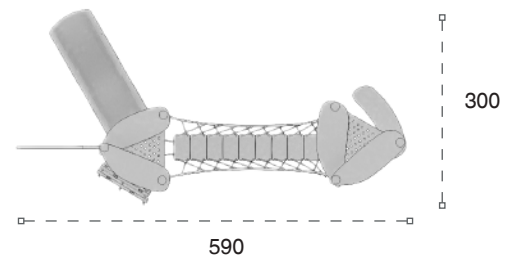

	Güvenlik Alanı: Safety Area:	645cm x 625cm
	Kapasite: Capacity:	3-5
	Yükseklik: Height:	300cm
	Yaş Aralığı: Age Group:	3+

**42 M**Klasik Oyun Grubu
Classic Playground

Metal oyun grubu; kaydırak ve polietilen tırmanma elemanlarından oluşur. Çocukların fiziksel ve zihinsel gelişimlerine katkıda bulunur. *Metal playground has slide and polyethylene climbing equipments that contributes children's physical and mental health.*

	Güvenlik Alanı: Safety Area:	685cm x 610cm
	Kapasite: Capacity:	4-6
	Yükseklik: Height:	300cm
	Yaş Aralığı: Age Group:	3+

METAL OYUN GRUPLARI | METAL PLAYGROUNDS

Klasik Oyun Grupları | Classic Playground

77 M

Klasik Oyun Grubu
Classic Playground

Metal oyun grubu; kaydırak, polietilen tırmanma ve ip halat köprü elemanlarından oluşur. Çocukların fiziksel ve zihinsel gelişimlerine katkıda bulunur. *Metal playground has slide, polyethylene climbing and rope bridge equipments that contributes children's physical and mental health.*

	Güvenlik Alanı: Safety Area:	890cm x 600cm
	Kapasite: Capacity:	6-8
	Yükseklik: Height:	250cm
	Yaş Aralığı: Age Group:	3+

78 M

Klasik Oyun Grubu
Classic Playground

Metal oyun grubu; kaydırak ve polietilen tırmanma elemanlarından oluşur. Çocukların fiziksel ve zihinsel gelişimlerine katkıda bulunur. *Metal playground has slide and polyethylene climbing equipments that contributes children's physical and mental health.*