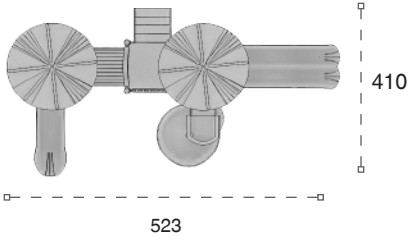

48 M

Klasik Oyun Grubu
Classic Playground

Metal oyun grubu; kaydırak ve tüp geçiş elemanlarından oluşur. Çocukların fiziksel ve zihinsel gelişimlerine katkıda bulunur. *Metal playground has slide and tube passing equipments that contributes children's physical and mental health.*

	Güvenlik Alanı: Safety Area:	823cm x 710cm
	Kapasite: Capacity:	10-12
	Yükseklik: Height:	410cm
	Yaş Aralığı: Age Group:	3+