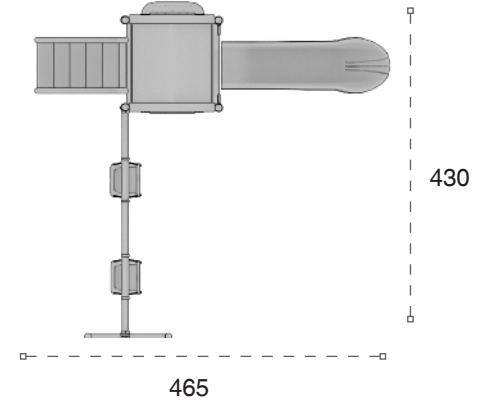

METAL OYUN GRUPLARI | METAL PLAYGROUNDS

Klasik Oyun Grupları | Classic Playground

122 M

Ev Temalı Oyun Grubu
House Themed Playground

Ev temalı oyun grubu; kaydırak ve salıncak elemanlarından oluşur. Çocukların zihinsel ve fiziksel gelişimlerine katkıda bulunur. *House themed playground has slide and swinging equipments that contributes to the physical and the mental development of children.*

	Yükseklik: Height:	250cm
	Yaş Aralığı: Age Group:	3+

	Güvenlik Alanı: Safety Area:	765cm x 730cm
	Kapasite: Capacity:	6-8