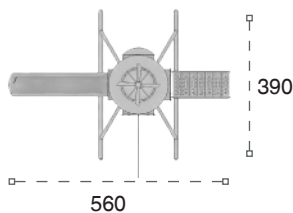

	Güvenlik Alanı: Safety Area:	660cm x 620cm
	Kapasite: Capacity:	6-8
	Yükseklik: Height:	265cm
	Yaş Aralığı: Age Group:	3+

92 M

Klasik Oyun Grubu
Classic Playground

	Güvenlik Alanı: Safety Area:	600cm x 465cm
	Kapasite: Capacity:	3-5
	Yükseklik: Height:	265cm
	Yaş Aralığı: Age Group:	3+

93 M

Klasik Oyun Grubu
Classic Playground

	Güvenlik Alanı: Safety Area:	600cm x 580cm
	Kapasite: Capacity:	4-6
	Yükseklik: Height:	265cm
	Yaş Aralığı: Age Group:	3+

94 M

Klasik Oyun Grubu
Classic Playground

	Güvenlik Alanı: Safety Area:	860cm x 690cm
	Kapasite: Capacity:	3-5
	Yükseklik: Height:	320cm
	Yaş Aralığı: Age Group:	3+

METAL OYUN GRUPLARI | METAL PLAYGROUNDS

Klasik Oyun Grubu | Classic Playground

95 M