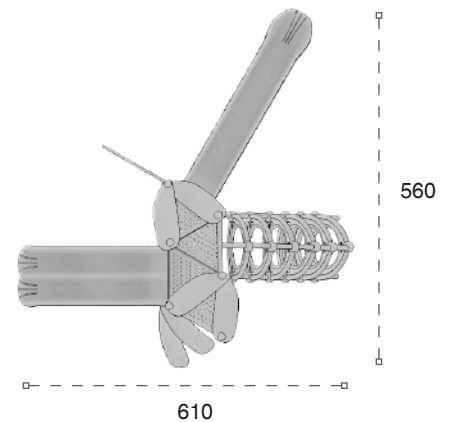

METAL OYUN GRUPLARI | METAL PLAYGROUNDS

Klasik Oyun Grupları | Classic Playground

112 M

Klasik Oyun Grubu
Classic Playground

Metal oyun grubu; kaydırak ve polietilen tırmanma elemanlarından oluşur. Çocukların fiziksel ve zihinsel gelişimlerine katkıda bulunur. *Metal playground has slide and polyethylene climbing equipments that contributes children's physical and mental health.*

	Güvenlik Alanı: Safety Area:	910cm x 860cm
	Kapasite: Capacity:	8-10
	Yükseklik: Height:	360cm
	Yaş Aralığı: Age Group:	3+