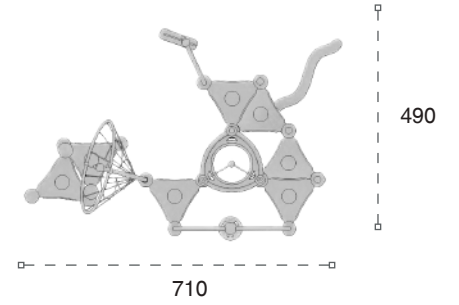

04 PH

Photon Yeni Nesil Oyun Grubu
Photon New Generation Playground

Polietilen tırmanma birimlerinden oluşan; kaydırak, dönence gibi yan birimlere sahip yeni nesil oyun grubu. Çocukların hayal gücünü geliştirir ve fiziksel aktivite ihtiyaçlarını karşılar. *Play equipment is formed from PE climbing units and play equipments such as, slide, rotating platform etc. It opens up children's imaginations and meet their physical activity needs.*

	Güvenlik Alanı: Safety Area:	1010cm x 790cm
	Kapasite: Capacity:	6-8
	Yükseklik: Height:	300cm
	Yaş Aralığı: Age Group:	3+