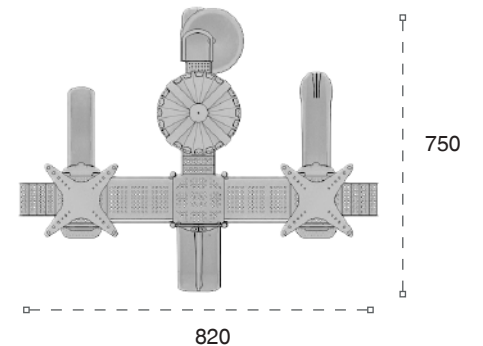

	Güvenlik Alanı: Safety Area:	1050cm x 855cm
	Kapasite: Capacity:	14-16
	Yükseklik: Height:	440cm
	Yaş Aralığı: Age Group:	3+

70 M

Klasik Oyun Grubu
Classic Playground

Metal oyun grubu; çeşitli kaydırak elemanlarından oluşur. Çocukların fiziksel ve zihinsel gelişimlerine katkıda bulunur. *Metal playground has various slide equipments that contributes children's physical and mental health.*

	Güvenlik Alanı: Safety Area:	1120cm x 1050cm
	Kapasite: Capacity:	18-20
	Yükseklik: Height:	490cm
	Yaş Aralığı: Age Group:	3+

**68 M**Klasik Oyun Grubu
Classic Playground

Metal oyun grubu; kaydırak, metal tırmanma ve salıncak elemanlarından oluşur. Çocukların fiziksel ve zihinsel gelişimlerine katkıda bulunur. *Metal playground has slide metal climbing and swing equipments that contributes children's physical and mental health.*

	Güvenlik Alanı: Safety Area:	1000cm x 950cm
	Kapasite: Capacity:	12-16
	Yükseklik: Height:	490cm
	Yaş Aralığı: Age Group:	3+

**69 M**Klasik Oyun Grubu
Classic Playground

Metal oyun grubu; çeşitli kaydırak elemanlarından oluşur. Çocukların fiziksel ve zihinsel gelişimlerine katkıda bulunur. *Metal playground has various slide equipments that contributes children's physical and mental health.*