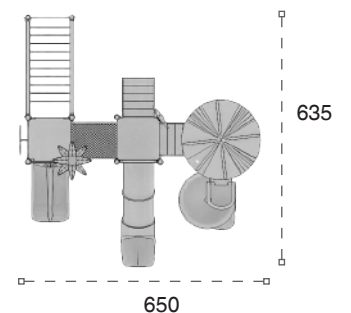

117 M Klasik Oyun Grubu Classic Playground

Metal oyun grubu; kaydırak ve metal tırmanma elemanlarından oluşur. Çocukların fiziksel ve zihinsel gelişimlerine katkıda bulunur. *Metal playground has slide and metal climbing equipments that contributes children's physical and mental health.*

	Güvenlik Alanı: Safety Area:	950cm x 935cm
	Kapasite: Capacity:	14-16
	Yükseklik: Height:	460cm
	Yaş Aralığı: Age Group:	3+