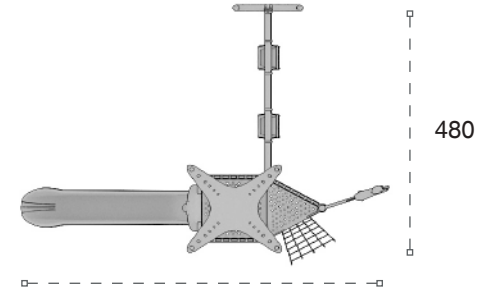

160 M

Orman Temalı Oyun Grubu
Forest Themed Playground

Orman temalı oyun grubu; kaydırak, ip halat tırmanma ve salıncak elemanlarından oluşur. Çocukların yaratıcılıklarını geliştirir ve fiziksel aktivite ihtiyacını karşılar. *Forest themed playground has slide, rope climbing and swing equipments that improves children's creativity and meet their physical activity need.*

	Güvenlik Alanı: Safety Area:	930cm x 780cm
	Kapasite: Capacity:	6-8
	Yüksaklık: Height:	365cm
	Yaş Aralığı: Age Group:	3+

630