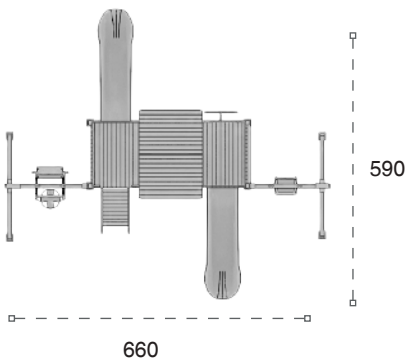

	Güvenlik Alanı: Safety Area:	960cm x 890cm
	Kapasite: Capacity:	12-14
	Yükseklik: Height:	250cm
	Yaş Aralığı: Age Group:	3+

AHŞAP OYUN GRUPLARI | WOODEN PLAYGROUNDS

Klasik Ahşap Oyun Grupları | Classic Wooden Playground