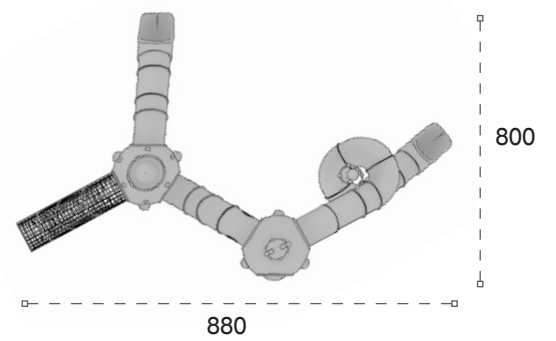

	Güvenlik Alanı: Safety Area:	1180cm x 1100cm
	Kapasite: Capacity:	12-14
	Yükseklik: Height:	530cm
	Yaş Aralığı: Age Group:	5+

METAL OYUN GRUPLARI | METAL PLAYGROUNDS

Klasik Oyun Grupları | Classic Playground