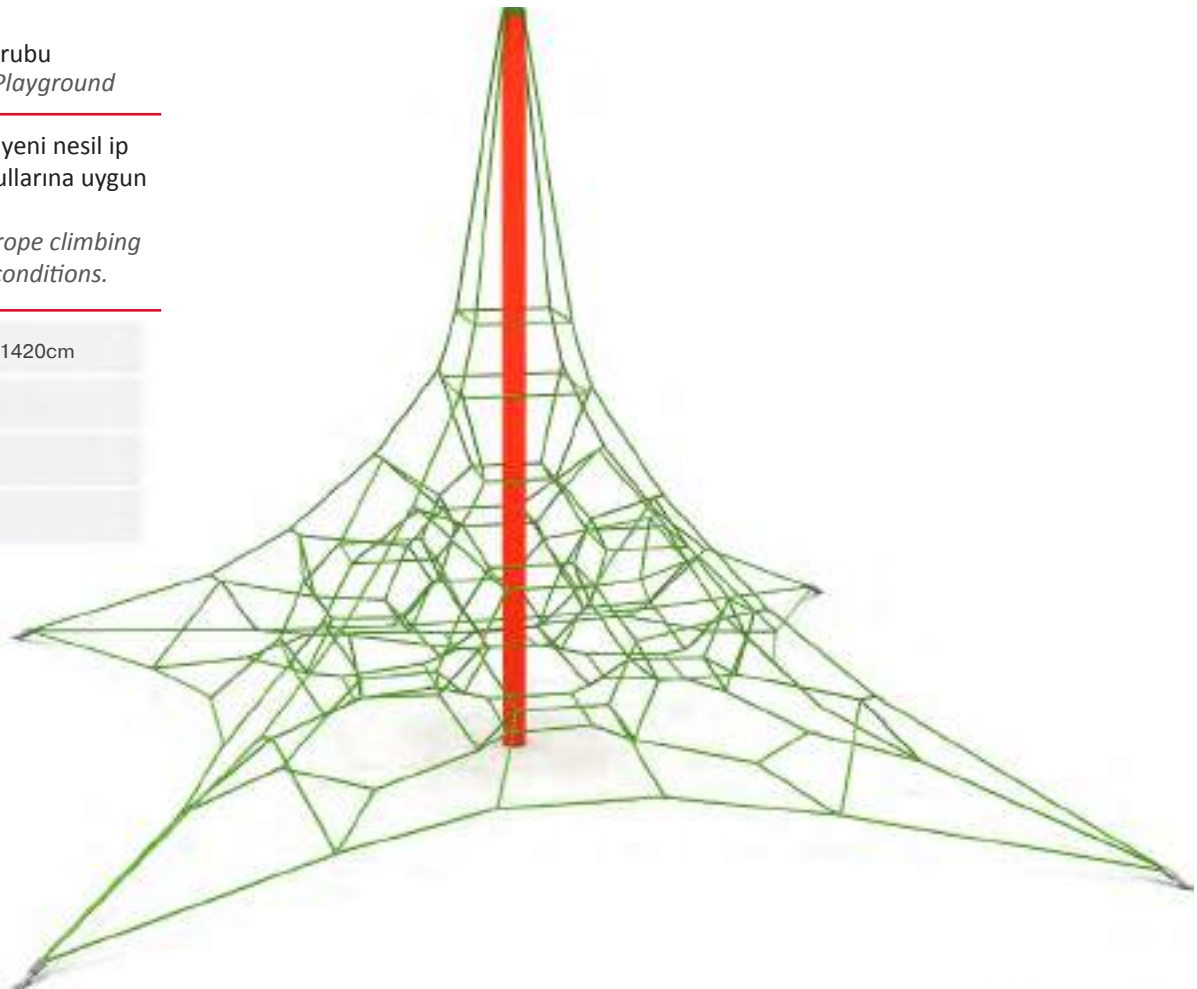

43 İP

Yeni Nesil Oyun Grubu
New Generation Playground

Üçgen piramit şeklinde örülmüş yeni nesil ip tırmanma kulesi. Dış mekan koşullarına uygun üretilir.

Pyramid shape new generation rope climbing tower. Appropriate for outdoor conditions.

	Güvenlik Alanı: Safety Area:	1420cm x 1420cm
	Kapasite: Capacity:	16-18
	Yükseklik: Height:	610cm
	Yaş Aralığı: Age Group:	3+