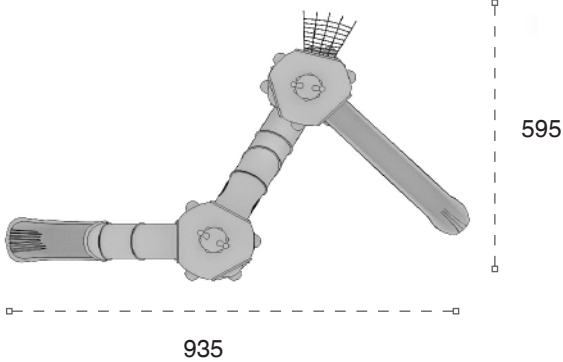

	Güvenlik Alanı: Safety Area:	970cm x 880cm
	Kapasite: Capacity:	10-12
	Yükseklik: Height:	325cm
	Yaş Aralığı: Age Group:	5+

144 M

Uzay Temalı Oyun Grubu
Space Themed Playground

Uzay Temalı Oyun Grubu; galvanizlenmiş metal aksam, kaydırak, tüp tırmanma ve ip halat tırmanma ekipmanlarından oluşur. Çocukların fiziksel ve zihinsel gelişimlerine katkıda bulunur. *Space themed playground has galvanised metal structure, slide, tube climbing and rope climbing equipments that contribute to the physical and the mental development of children.*

	Güvenlik Alanı: Safety Area:	1235cm x 895cm
	Kapasite: Capacity:	8-10
	Yükseklik: Height:	375cm
	Yaş Aralığı: Age Group:	5+

METAL OYUN GRUPLARI | METAL PLAYGROUNDS

Klasik Oyun Grupları | Classic Playground