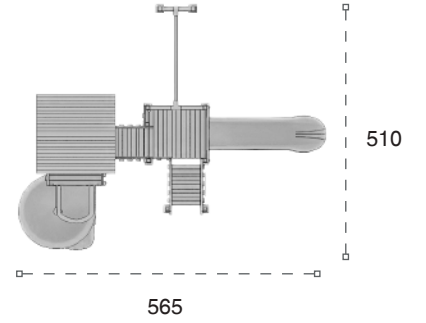

01 A

Klasik Ahşap Oyun Grubu
Classical Wooden Playground

Ahşap oyun grubu; empenyelenmiş çam ahşaptan üretilmiştir. Kaydırak ve komando tırmanma elemanlarından oluşur. Çocukların fiziksel ve zihinsel gelişimlerine katkıda bulunur. *Wooden playground manufactured from impregnated pine wood. It consists of slide, commandos climbing equipments. It develops mental and physical health of children.*

	Güvenlik Alanı: Safety Area:	865cm x 810cm
	Kapasite: Capacity:	8-10
	Yükseklik: Height:	420cm
	Yaş Aralığı: Age Group:	3+