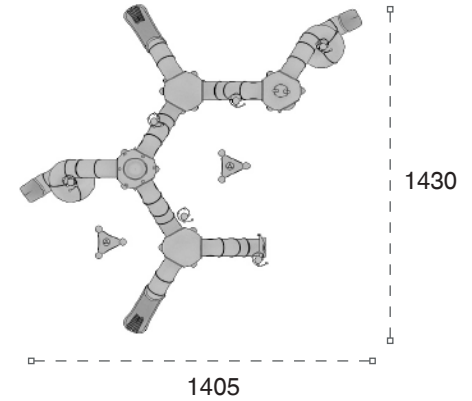

	Güvenlik Alanı Safety Area:	1730cm x 1705cm
	Kapasite Capacity:	22-24
	Yükseklik Height:	625cm
	Yaş Aralığı Age Group:	5+

METAL OYUN GRUPLARI | METAL PLAYGROUNDS

Klasik Oyun Grupları | Classic Playground