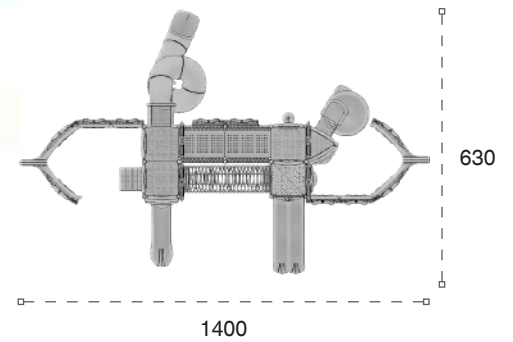

METAL OYUN GRUPLARI | METAL PLAYGROUNDS

Klasik Oyun Grupları | Classic Playground

65 M

Gemi Temalı Oyun Grubu
Ship Themed Playground

Gemi temalı oyun grubu; kaydırak, polietilen tırmanma, kafes tırmanma ve polietilen köprü elemanlarından oluşur. Çocukların hayal gücünü geliştirir ve fiziksel aktivite ihtiyacını karşılar. *Ship themed playground has slide, polyethylene climbing, cage climbing and polyethylene bridge equipments that contributes children's physical health and open up their imagination.*

	Güvenlik Alanı: Safety Area:	1700cm x 930cm
	Kapasite: Capacity:	32-34
	Yükseklik: Height:	560cm
	Yaş Aralığı: Age Group:	3+