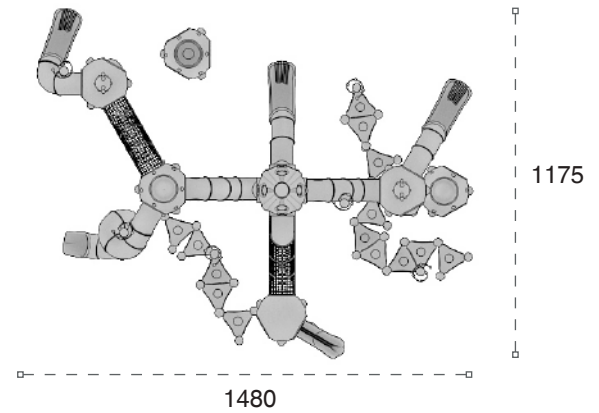

Uzay Temalı Oyun Grubu; galvanizlenmiş metal aksam, kaydırak, tüp tırmanma, polietilen tırmanma, ip halat tırmanma, kafes tırmanma, küre dönence ve denge elemanlarından oluşur. Çocukların yaratıcılıklarını geliştirir ve sağlıklı bir şekilde gelişimlerine katkıda bulunur. *Space themed playground has galvanised metal structure slide, tube climbing, polyethylene climbing, rope climbing, cage climbing, rotary sphere and balancing equipments that contributes to the physical and the mental development of children.*