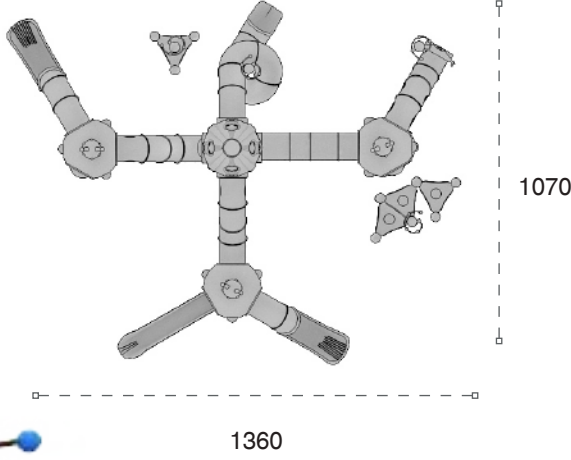

Güvenlik Alanı: Safety Area:	1660cm x 1370cm
	Kapasite: Capacity:	26-28
	Yükseklik: Height:	575cm
	Yaş Aralığı: Age Group:	5+